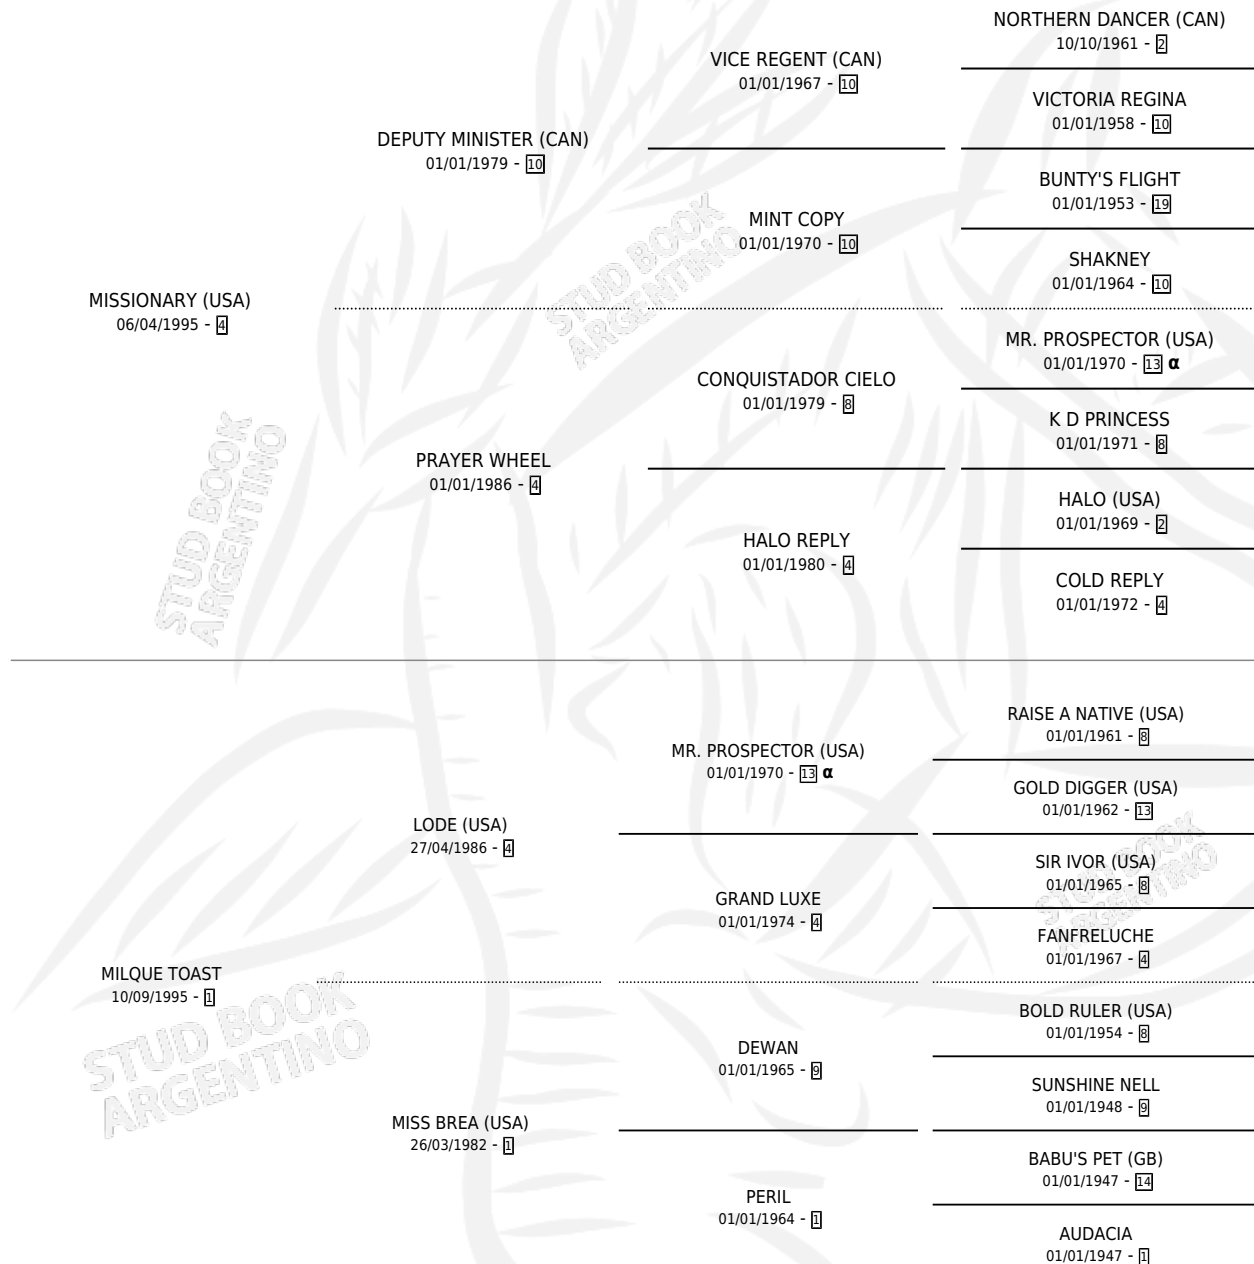

LA MAYORALA

por **MISSIONARY (USA)** y **MILQUE TOAST** por **LODE (USA)**

Argentina · Hembra · Zaino Doradillo · SP · 13/07/2006
Familia 1-o · Volumen 39

ESTADO

TIPIFICACIÓN SANGUÍNEA	X
TIPIFICACIÓN POR ADN	✓
PASAPORTE	✓
IDENTIFICACIÓN POR MICROCHIP	X
REPRODUCTOR	X

Lugar de nacimiento: Las Camelias

Criador: Fal Eduardo Marcelo

PEDIGREE

INBREEDING : α

CAMPAÑA

Solo carreras oficiales de Argentina

POR EDAD

EDAD	CC	1°	2°	3°	4°	5°	NP	CLC	CLG	CLCG1	CLGG1	IMPORTE	GANANCIA / CC
4 AÑOS	4	0	0	0	0	0	4	0	0	0	0	\$0	\$0
TOTALES	4	0	0	0	0	0	4	0	0	0	0	\$0	\$0
%		0.0%	0.0%	0.0%	0.0%	0.0%	100%	0.0%	0.0%	0.0%	0.0%		