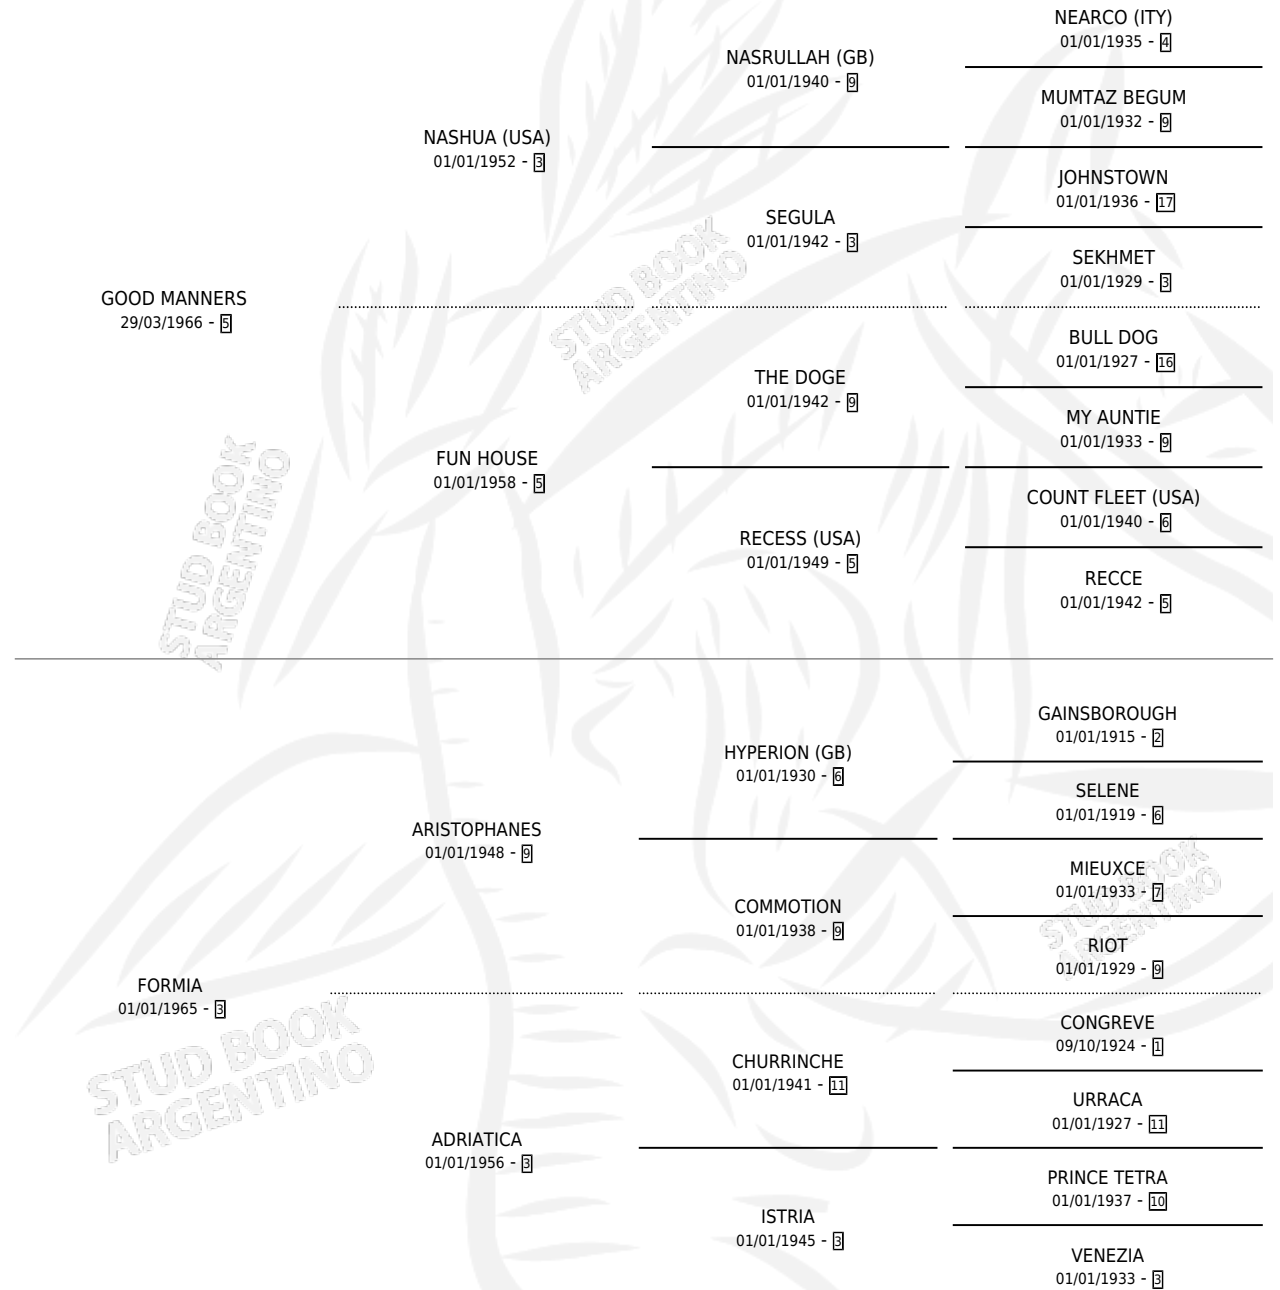

NOCERA

por **GOOD MANNERS** y **FORMIA** por **ARISTOPHANES**

Argentina · Hembra · Alazan Tostado · SP · 01/01/1975
Familia 3-b · Volumen 29

ESTADO

TIPIFICACIÓN SANGUÍNEA	X
TIPIFICACIÓN POR ADN	X
PASAPORTE	X
IDENTIFICACIÓN POR MICROCHIP	X
REPRODUCTOR	✓

Lugar de nacimiento: Campo particular

Criador: Sin dato

~

HIJOS

	MACHOS	HEMBRAS
11 NACIERON	5	6
8 CORRIERON	3	5
4 GANARON	1	3
0 GANADORES CL	0 GANADORES GR	0 GANADORES G1

PEDIGREE