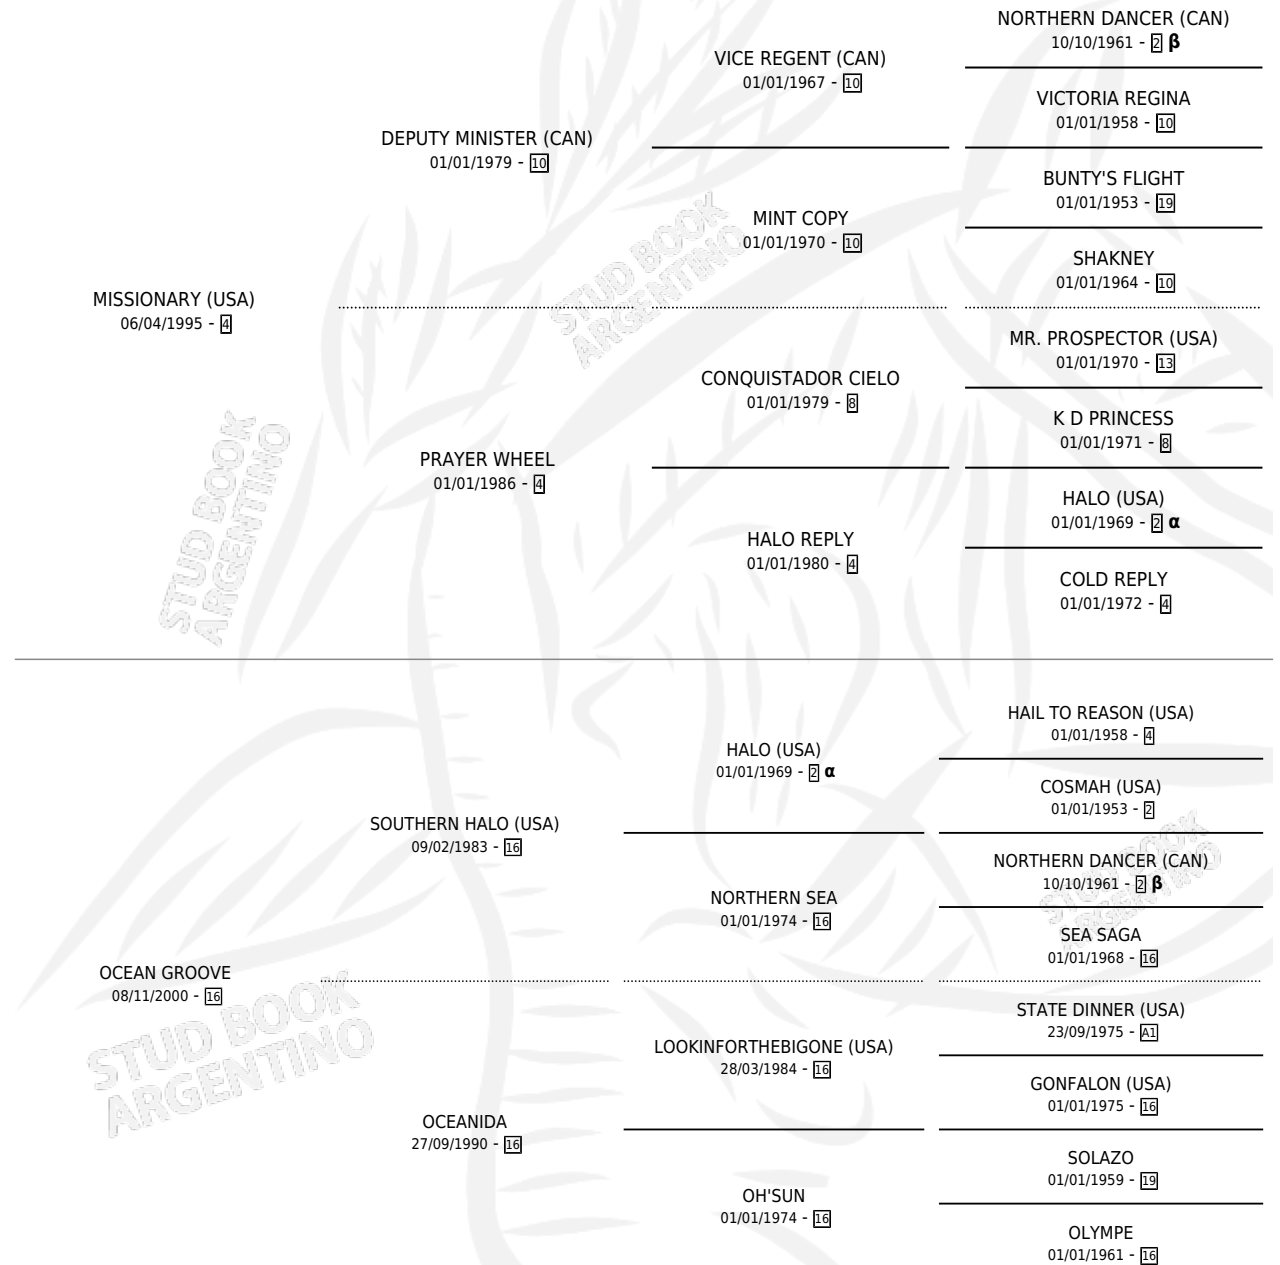

OLIMPIACO

por **MISSIONARY (USA)** y **OCEAN GROOVE** por
SOUTHERN HALO (USA)

Argentina · Macho · Zaino Colorado · SP · 14/07/2006
Familia 16-d · Volumen 39

ESTADO

TIPIFICACIÓN SANGUÍNEA	X
TIPIFICACIÓN POR ADN	✓
PASAPORTE	X
IDENTIFICACIÓN POR MICROCHIP	X
REPRODUCTOR	X

Lugar de nacimiento: Las Camelias

Criador: Las Camelias

PEDIGREE

INBREEDING : **α,β**

CAMPAÑA

Solo carreras oficiales de Argentina

POR EDAD

EDAD	CC	1°	2°	3°	4°	5°	NP	CLC	CLG	CLCG1	CLGG1	IMPORTE	GANANCIA / CC
3 AÑOS	8	1	0	0	2	1	4	0	0	0	0	\$26,620	\$3,328
4 AÑOS	3	0	0	0	2	0	1	0	0	0	0	\$4,800	\$1,600
TOTALES	11	1	0	0	4	1	5	0	0	0	0	\$31,420	\$2,856
%		9.1%	0.0%	0.0%	36.4%	9.1%	45.5%	0.0%	0.0%	0.0%	0.0%		

Ganador en San Isidro - \$31,420, a los 3 años.

POR DISTANCIA

HIPODROMO	CC	1°	2°	3°	4°	5°	NP	CLC	CLG	CLCG1	CLGG1	IMPORTE
PALERMO	6	0	0	0	2	1	3	0	0	0	0	\$7,000
1600 MTS	1	0	0	0	0	0	1	0	0	0	0	\$0
1400 MTS	1	0	0	0	1	0	0	0	0	0	0	\$2,500
1200 MTS	1	0	0	0	0	0	1	0	0	0	0	\$0
1000 MTS	3	0	0	0	1	1	1	0	0	0	0	\$4,500
SAN ISIDRO	4	1	0	0	1	0	2	0	0	0	0	\$22,300
1400 MTS	3	1	0	0	1	0	1	0	0	0	0	\$22,300
1100 MTS	1	0	0	0	0	0	1	0	0	0	0	\$0
LA PLATA	1	0	0	0	1	0	0	0	0	0	0	\$2,120
1200 MTS	1	0	0	0	1	0	0	0	0	0	0	\$2,120