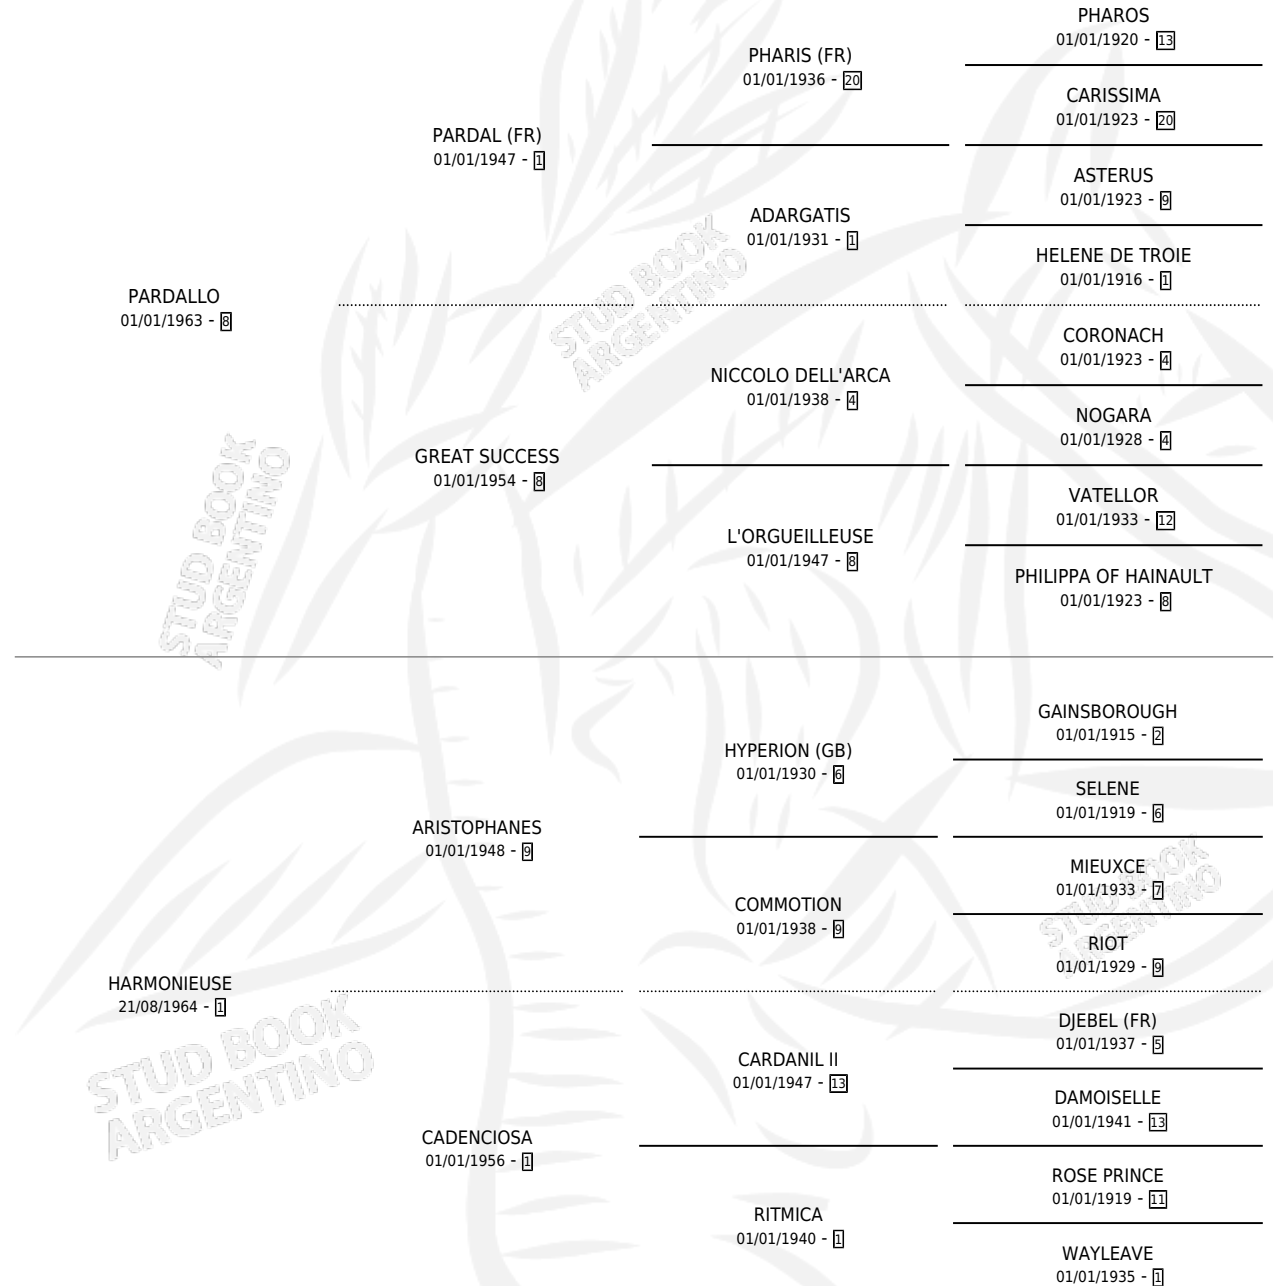

MELODIEUSE

por PARDALLO y HARMONIEUSE por ARISTOPHANES

Argentina · Hembra · Alazan · SP · 08/08/1975
Familia 1-g · Volumen 29

ESTADO

TIPIFICACIÓN SANGUÍNEA	X
TIPIFICACIÓN POR ADN	X
PASAPORTE	X
IDENTIFICACIÓN POR MICROCHIP	X
REPRODUCTOR	X

Lugar de nacimiento: Campo particular

Criador: Sin dato

PEDIGREE

MELODIEUSE

Datos oficiales del Stud Book Argentino

Documento generado el 27/04/2026

studbook.org.ar