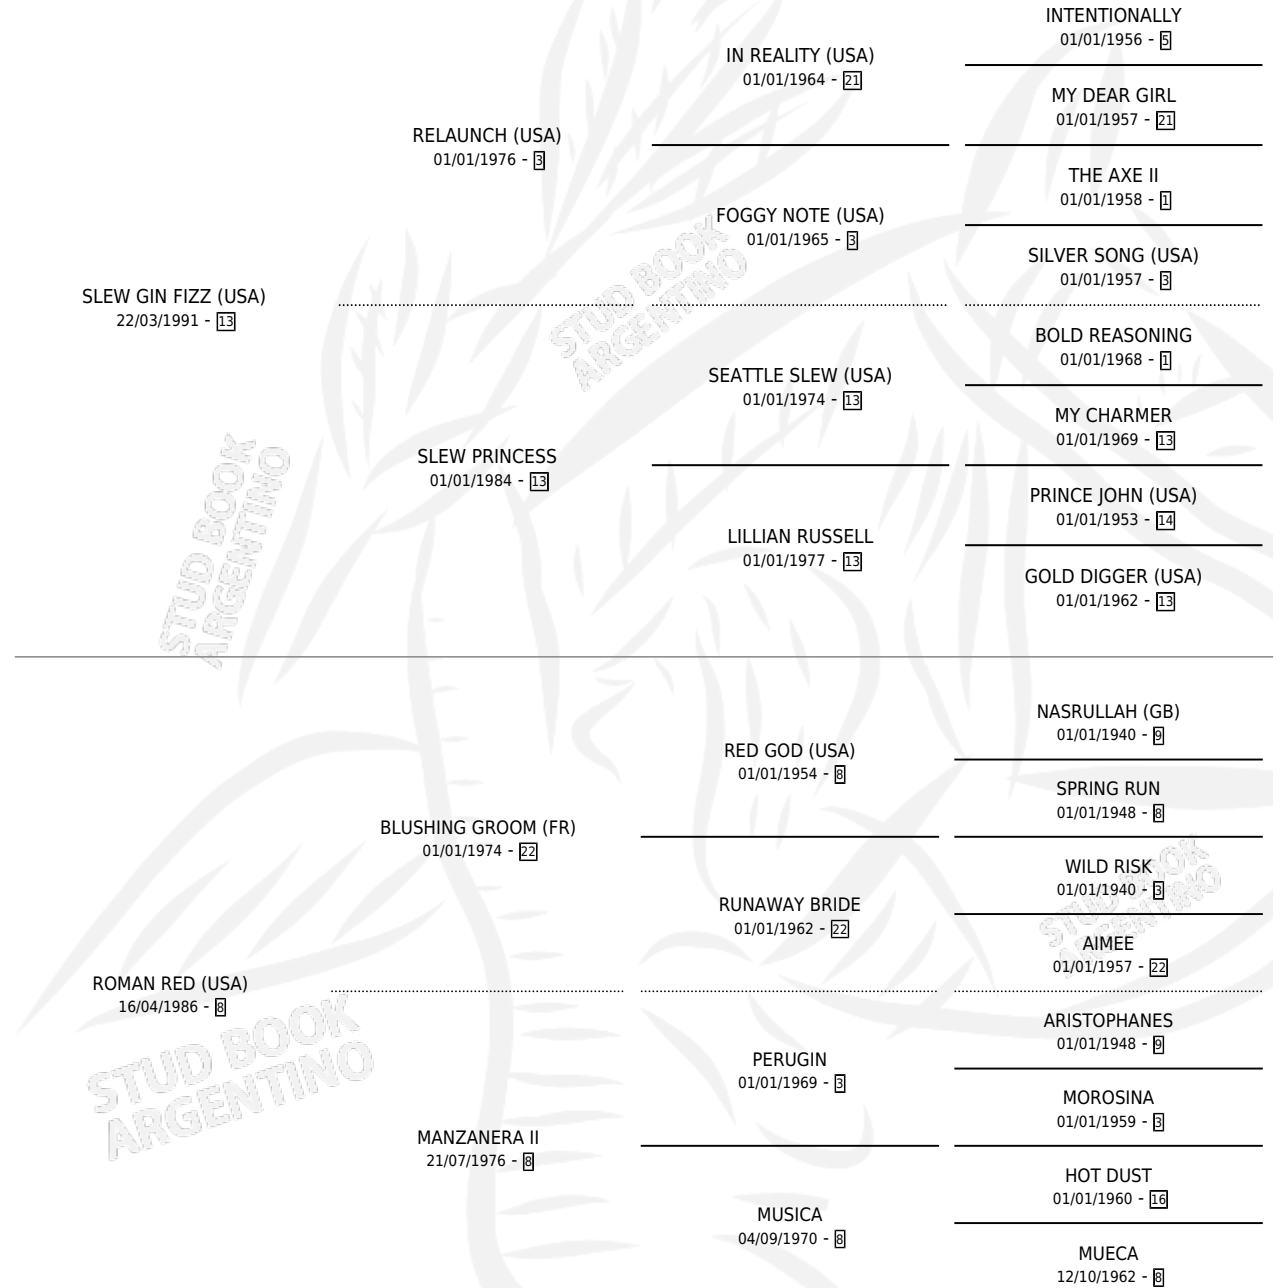

ROMANO FIZZ

por **SLEW GIN FIZZ (USA)** y **ROMAN RED (USA)** por
BLUSHING GROOM (FR)

Argentina · Macho · Zaino · SP · 29/08/2006
Familia 8-f · Volumen 39

ESTADO

TIPIFICACIÓN SANGUÍNEA	X
TIPIFICACIÓN POR ADN	✓
PASAPORTE	X
IDENTIFICACIÓN POR MICROCHIP	X
REPRODUCTOR	X

Lugar de nacimiento: La Esperanza

Criador: La Esperanza

PEDIGREE