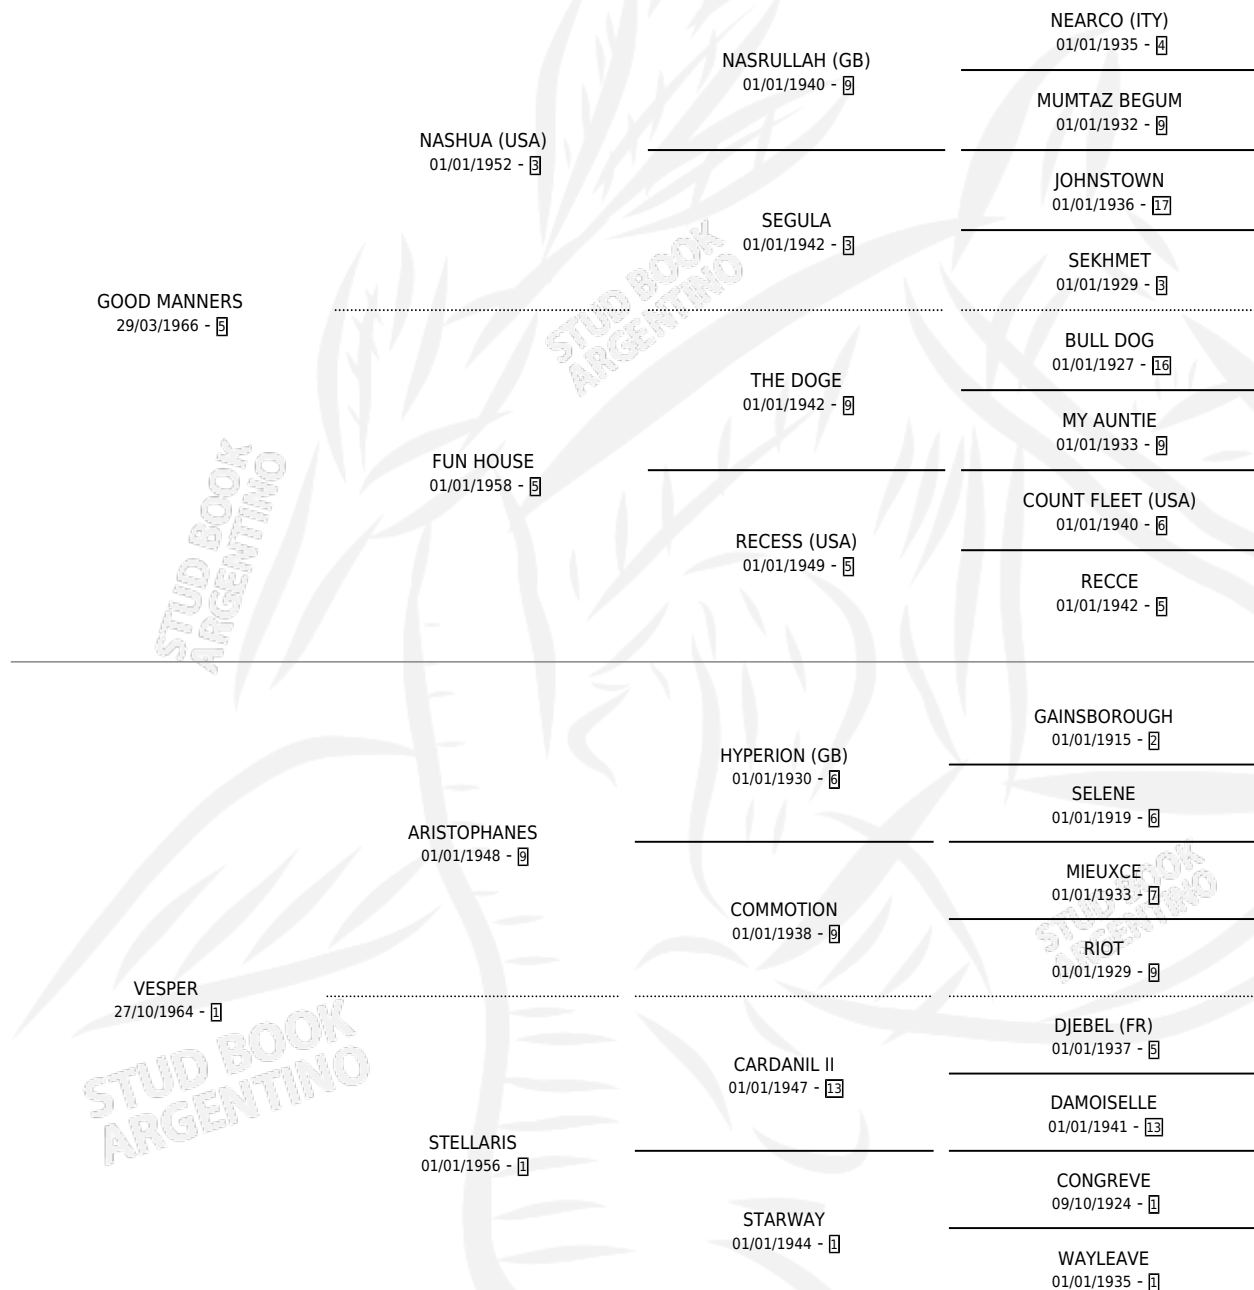

BELLATRIX

por **GOOD MANNERS** y **VESPER** por **ARISTOPHANES**

Argentina · Hembra · Alazan · SP · 15/08/1975
Familia 1-g · Volumen 29

ESTADO

TIPIFICACIÓN SANGUÍNEA	✓
TIPIFICACIÓN POR ADN	X
PASAPORTE	X
IDENTIFICACIÓN POR MICROCHIP	X
REPRODUCTOR	✓

Lugar de nacimiento: Campo particular

Criador: Sin dato

~

HIJOS

	MACHOS	HEMBRAS
7 NACIERON	4	3
4 CORRIERON	3	1
4 GANARON	3	1
1 GANADORES CL	1 GANADORES GR	0 GANADORES G1

PEDIGREE

CAMPAÑA

Solo carreras oficiales de Argentina