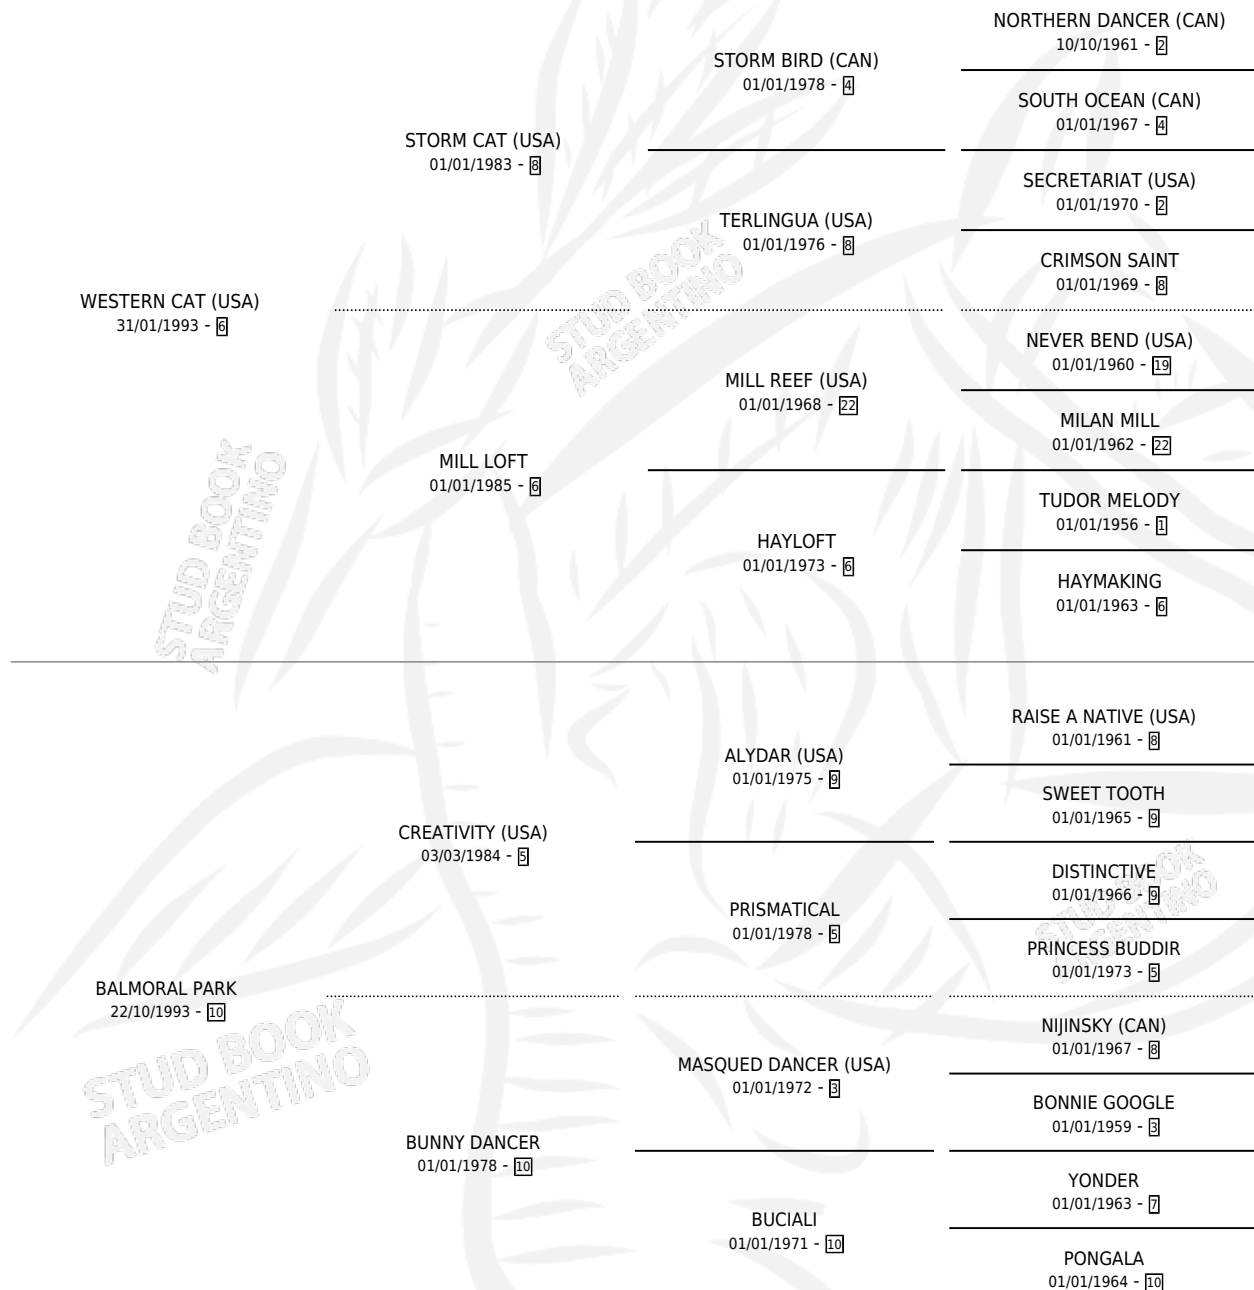

WESTERN PARK

por WESTERN CAT (USA) y BALMORAL PARK por
CREATIVITY (USA)

Argentina · Macho · Zaino · SP · 18/08/2006
Familia 10-c · Volumen 39

ESTADO

TIPIFICACIÓN SANGUÍNEA	X
TIPIFICACIÓN POR ADN	✓
PASAPORTE	✓
IDENTIFICACIÓN POR MICROCHIP	X
REPRODUCTOR	X

Lugar de nacimiento: Esece
Criador: Esece

PEDIGREE

CAMPAÑA

Solo carreras oficiales de Argentina

POR EDAD

EDAD	CC	1°	2°	3°	4°	5°	NP	CLC	CLG	CLCG1	CLGG1	IMPORTE	GANANCIA / CC
3 AÑOS	1	0	0	0	0	0	1	0	0	0	0	\$0	\$0
TOTALES	1	0	0	0	0	0	1	0	0	0	0	\$0	\$0
%		0.0%	0.0%	0.0%	0.0%	0.0%	100%	0.0%	0.0%	0.0%	0.0%		