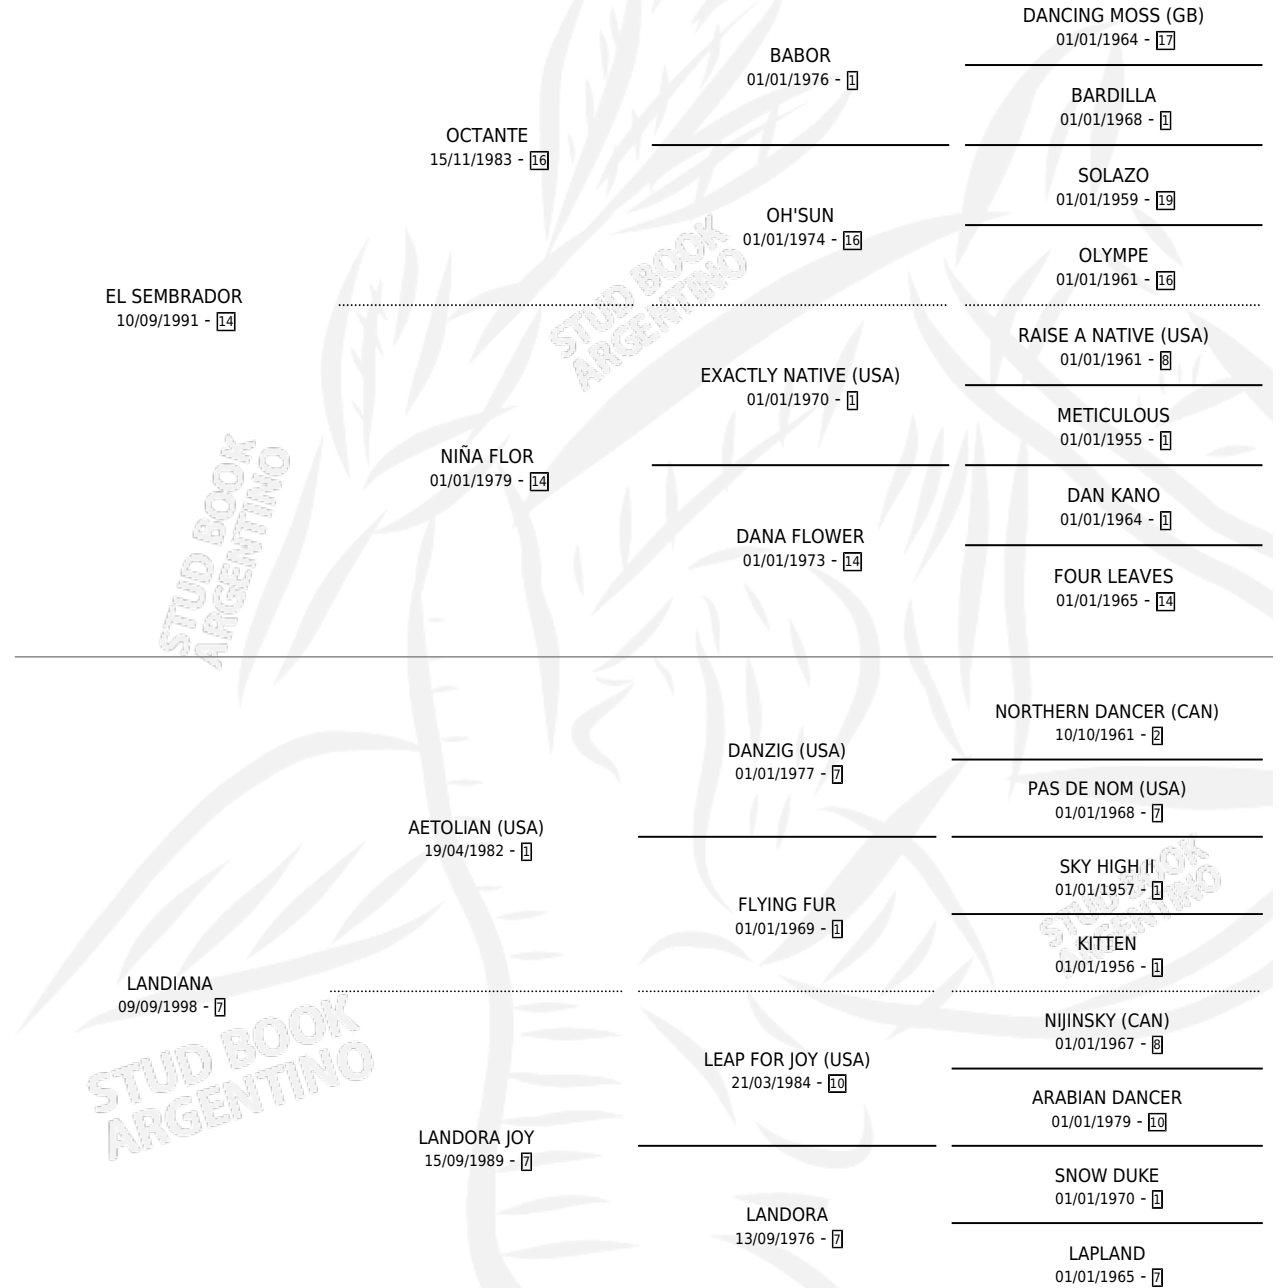

LANCEADA

por **EL SEMBRADOR** y **LANDIANA** por **AETOLIAN (USA)**

Argentina · Hembra · Zaino o Tordillo · SP · 20/08/2006
Familia 7-d · Volumen 39

ESTADO

TIPIFICACIÓN SANGUÍNEA	X
TIPIFICACIÓN POR ADN	X
PASAPORTE	X
IDENTIFICACIÓN POR MICROCHIP	X
REPRODUCTOR	X

Lugar de nacimiento: El Tala

Criador: Pasino Henry Robin

PEDIGREE

LANCEADA

Datos oficiales del Stud Book Argentino

Documento generado el 10/05/2026

studbook.org.ar