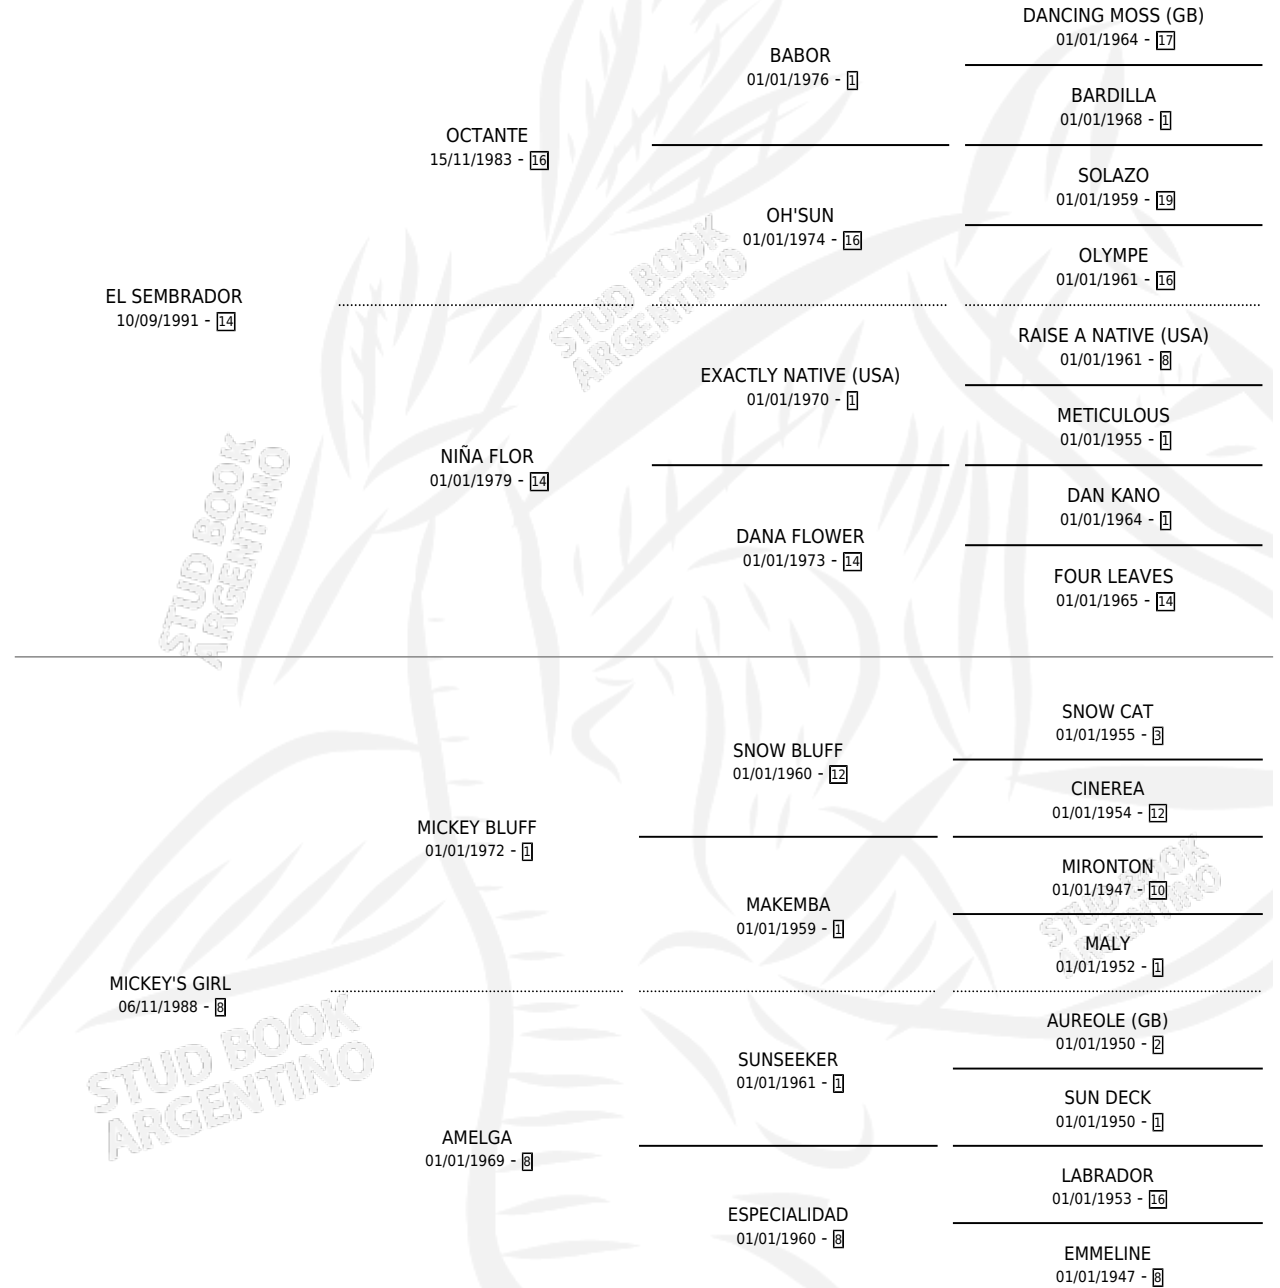

SEMBRA KID

por EL SEMBRADOR y MICKEY'S GIRL por MICKEY BLUFF

Argentina · Macho · Alazan · SP · 17/08/2006
Familia 8-k · Volumen 39

ESTADO

TIPIFICACIÓN SANGUÍNEA	X
TIPIFICACIÓN POR ADN	✓
PASAPORTE	X
IDENTIFICACIÓN POR MICROCHIP	X
REPRODUCTOR	X

Lugar de nacimiento: El Tala
Criador: Crespo Felix Eduardo

PEDIGREE

CAMPAÑA

Solo carreras oficiales de Argentina

POR EDAD

EDAD	CC	1°	2°	3°	4°	5°	NP	CLC	CLG	CLCG1	CLGG1	IMPORTE	GANANCIA / CC
3 AÑOS	13	1	2	1	1	0	8	0	0	0	0	\$49,680	\$3,822
4 AÑOS	8	1	0	0	0	0	7	0	0	0	0	\$22,000	\$2,750
TOTALES	21	2	2	1	1	0	15	0	0	0	0	\$71,680	\$3,413
%		9.5%	9.5%	4.8%	4.8%	0.0%	71.4%	0.0%	0.0%	0.0%	0.0%		