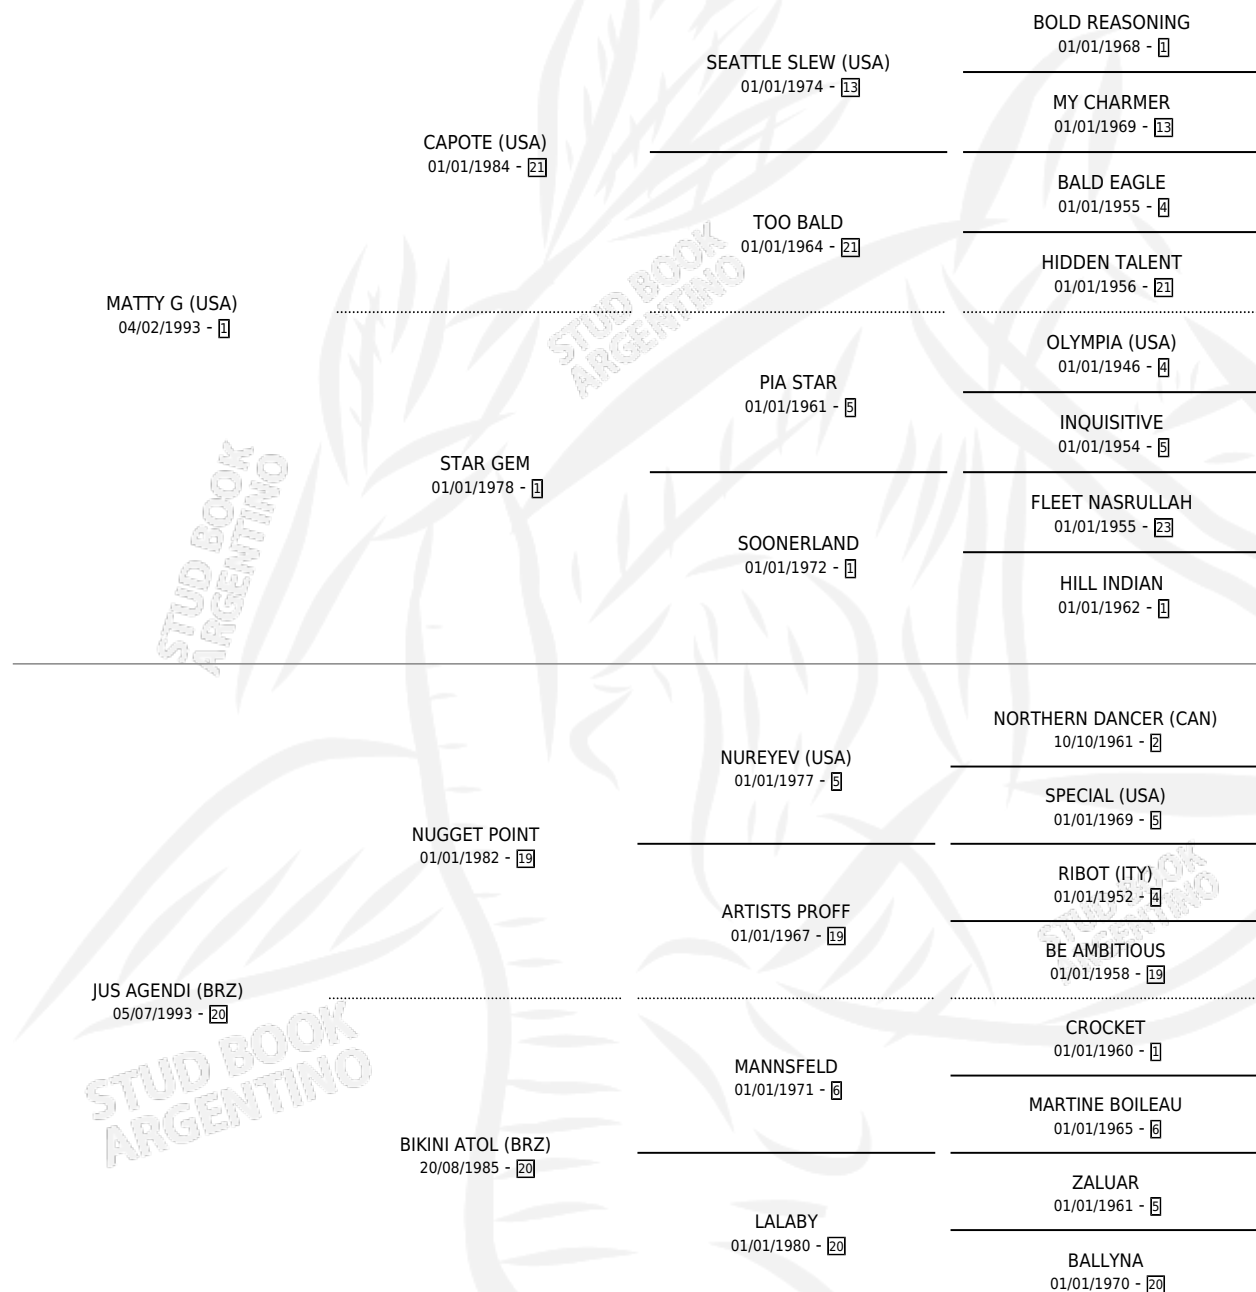

Lugar de nacimiento: La Providencia

Criador: La Providencia

~

HIJOS

	MACHOS	HEMBRAS
1 NACIERON	0	1
SIN ACTUACIONES		

PEDIGREE

CAMPAÑA

Solo carreras oficiales de Argentina