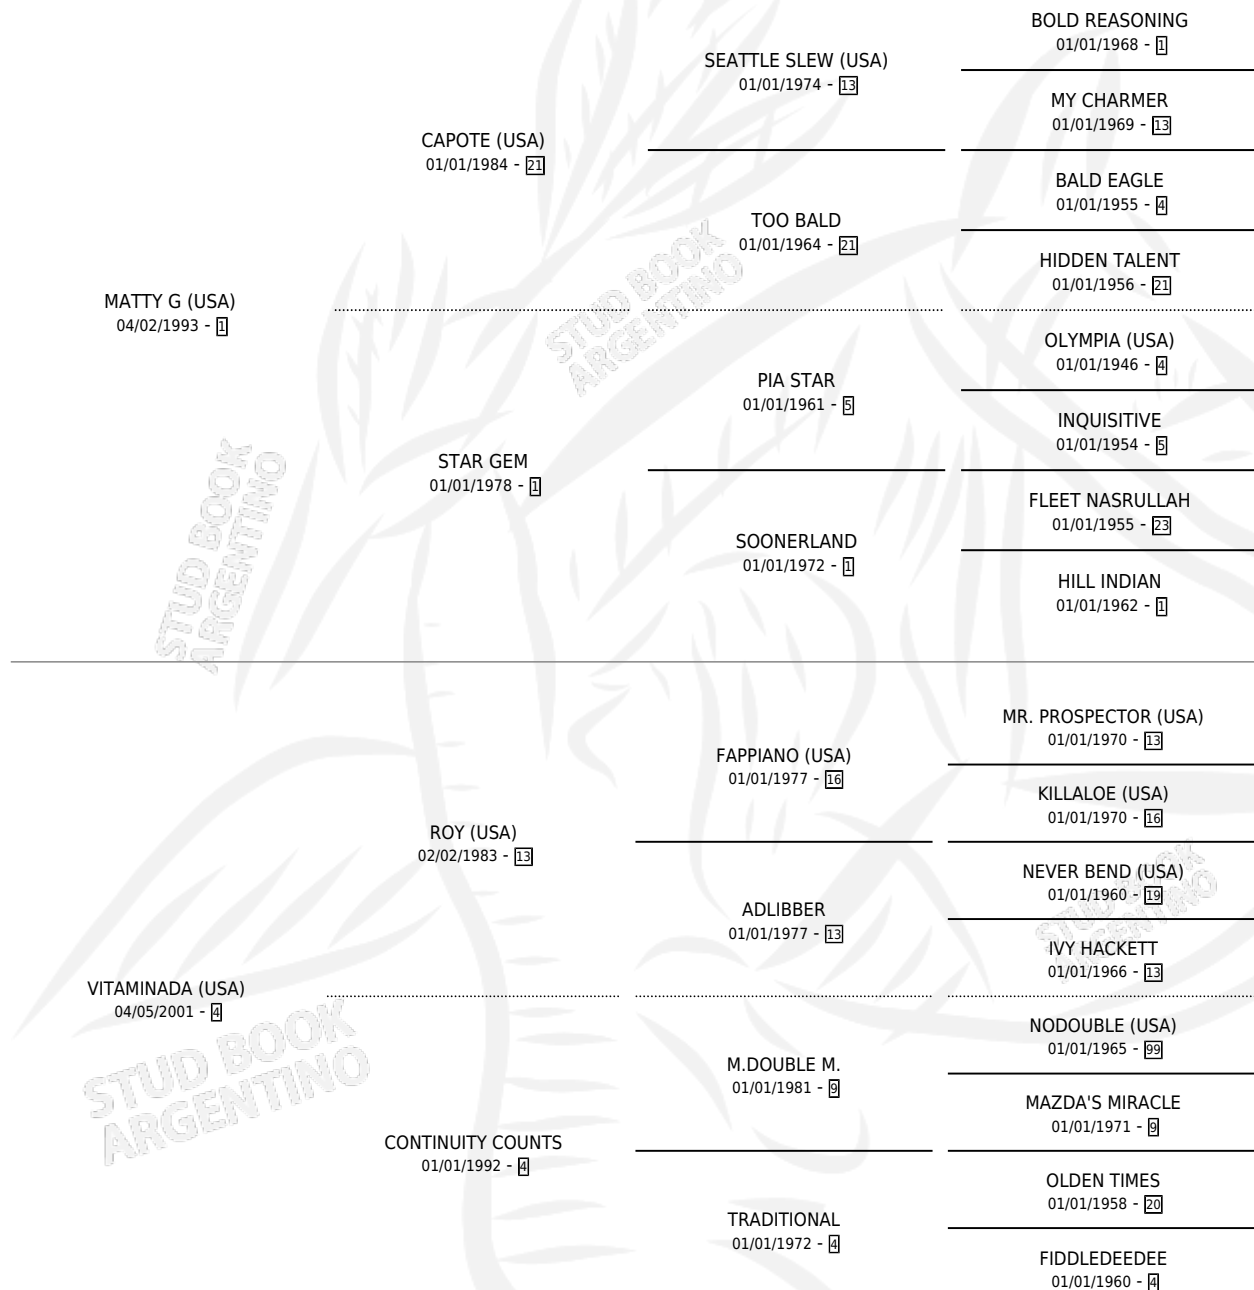

VIKA

por **MATTY G (USA)** y **VITAMINADA (USA)** por **ROY (USA)**

Argentina · Hembra · Zaino · SP · 15/08/2006
Familia 4-m · Volumen 39

ESTADO

TIPIFICACIÓN SANGUÍNEA	X
TIPIFICACIÓN POR ADN	✓
PASAPORTE	X
IDENTIFICACIÓN POR MICROCHIP	X
REPRODUCTOR	X

Lugar de nacimiento: La Providencia

Criador: La Providencia

PEDIGREE

CAMPAÑA

Solo carreras oficiales de Argentina

POR EDAD

EDAD	CC	1°	2°	3°	4°	5°	NP	CLC	CLG	CLCG1	CLGG1	IMPORTE	GANANCIA / CC
3 AÑOS	3	0	0	0	0	0	3	0	0	0	0	\$0	\$0
4 AÑOS	1	0	0	0	0	0	1	0	0	0	0	\$0	\$0
5 AÑOS	4	1	0	0	0	0	3	0	0	0	0	\$22,000	\$5,500
6 AÑOS	3	0	0	0	0	0	3	0	0	0	0	\$0	\$0
TOTALES	11	1	0	0	0	0	10	0	0	0	0	\$22,000	\$2,000
%		9.1%	0.0%	0.0%	0.0%	0.0%	90.9%	0.0%	0.0%	0.0%	0.0%		

Ganadora en San Isidro - \$22,000, a los 5 años.

POR DISTANCIA

HIPODROMO	CC	1°	2°	3°	4°	5°	NP	CLC	CLG	CLCG1	CLGG1	IMPORTE
PALERMO	1	0	0	0	0	0	1	0	0	0	0	\$0
1000 MTS	1	0	0	0	0	0	1	0	0	0	0	\$0
SAN ISIDRO	8	1	0	0	0	0	6	0	0	0	0	\$22,000
1200 MTS	6	1	0	0	0	0	5	0	0	0	0	\$22,000
1000 MTS	1	0	0	0	0	0	0	0	0	0	0	\$0
1400 MTS	1	0	0	0	0	0	1	0	0	0	0	\$0
LA PLATA	2	0	0	0	0	0	2	0	0	0	0	\$0
1000 MTS	1	0	0	0	0	0	1	0	0	0	0	\$0
1200 MTS	1	0	0	0	0	0	1	0	0	0	0	\$0