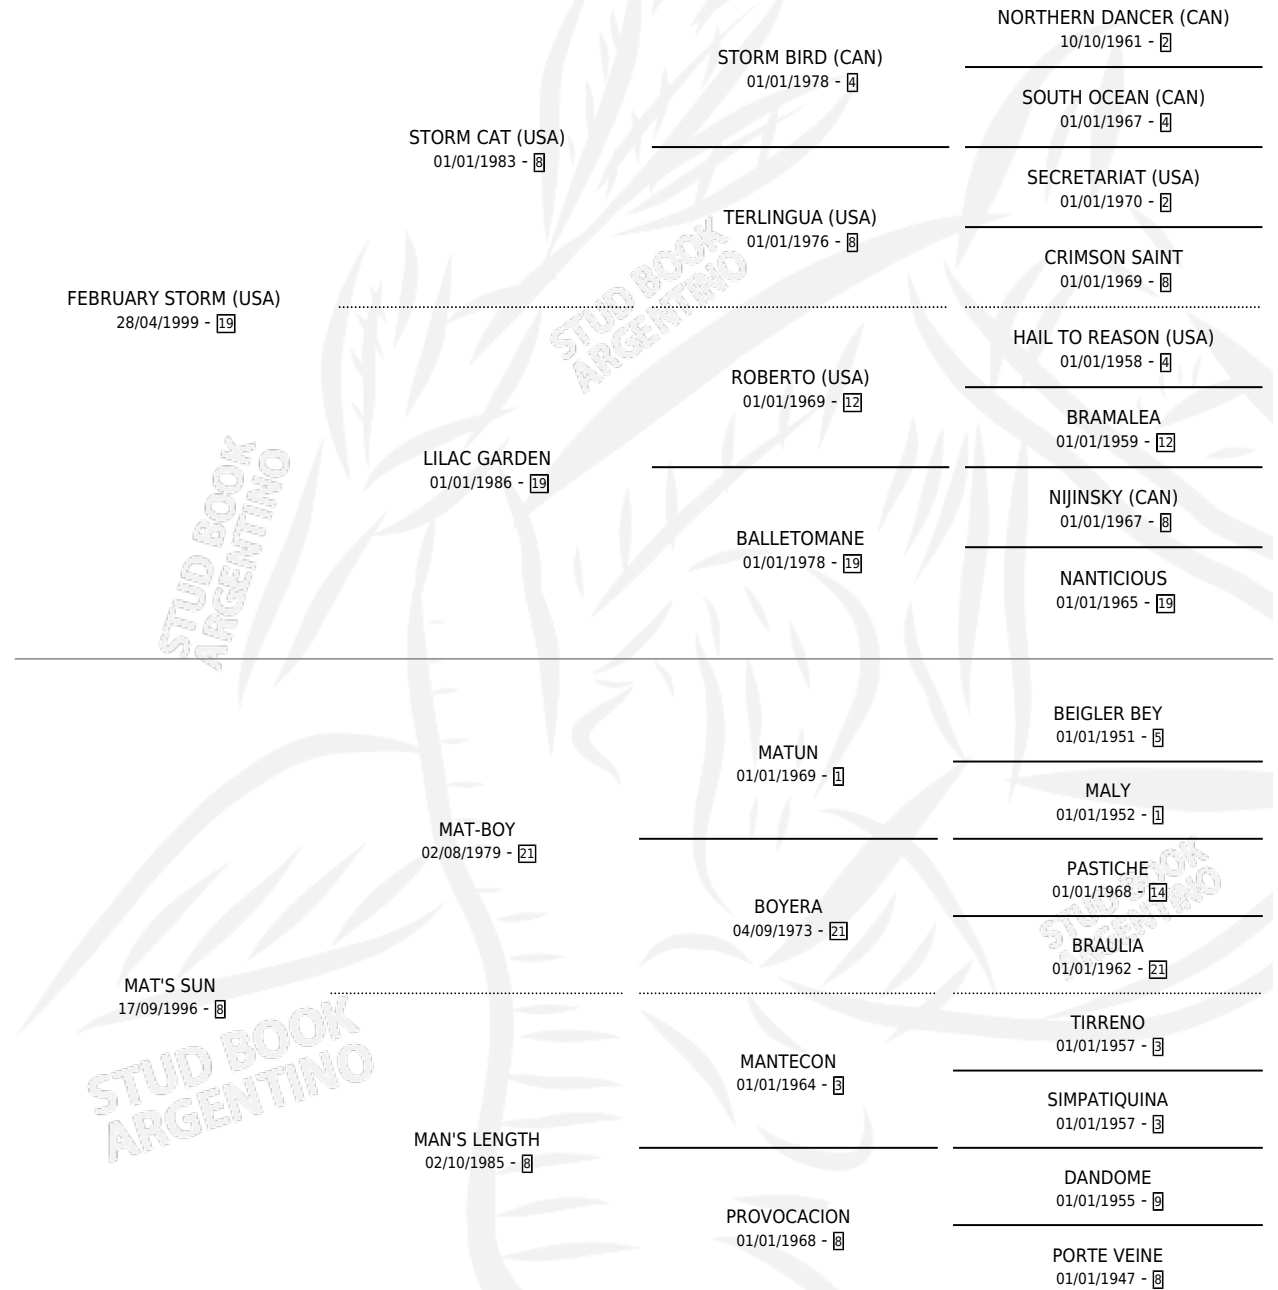

SOLAR STORM

por FEBRUARY STORM (USA) y MAT'S SUN por MAT-BOY

Argentina · Macho · Alazan · SP · 24/08/2006

Familia 8-a · Volumen 39

ESTADO

TIPIFICACIÓN SANGUÍNEA	X
TIPIFICACIÓN POR ADN	✓
PASAPORTE	X
IDENTIFICACIÓN POR MICROCHIP	X
REPRODUCTOR	X

Lugar de nacimiento: Los Durmientes

Criador: Los Durmientes

PEDIGREE

CAMPAÑA

Solo carreras oficiales de Argentina

POR EDAD

EDAD	CC	1°	2°	3°	4°	5°	NP	CLC	CLG	CLCG1	CLGG1	IMPORTE	GANANCIA / CC
4 AÑOS	4	0	0	0	0	0	4	0	0	0	0	\$0	\$0
5 AÑOS	2	0	0	0	1	0	1	0	0	0	0	\$2,400	\$1,200
TOTALES	6	0	0	0	1	0	5	0	0	0	0	\$2,400	\$400
%		0.0%	0.0%	0.0%	16.7%	0.0%	83.3%	0.0%	0.0%	0.0%	0.0%		