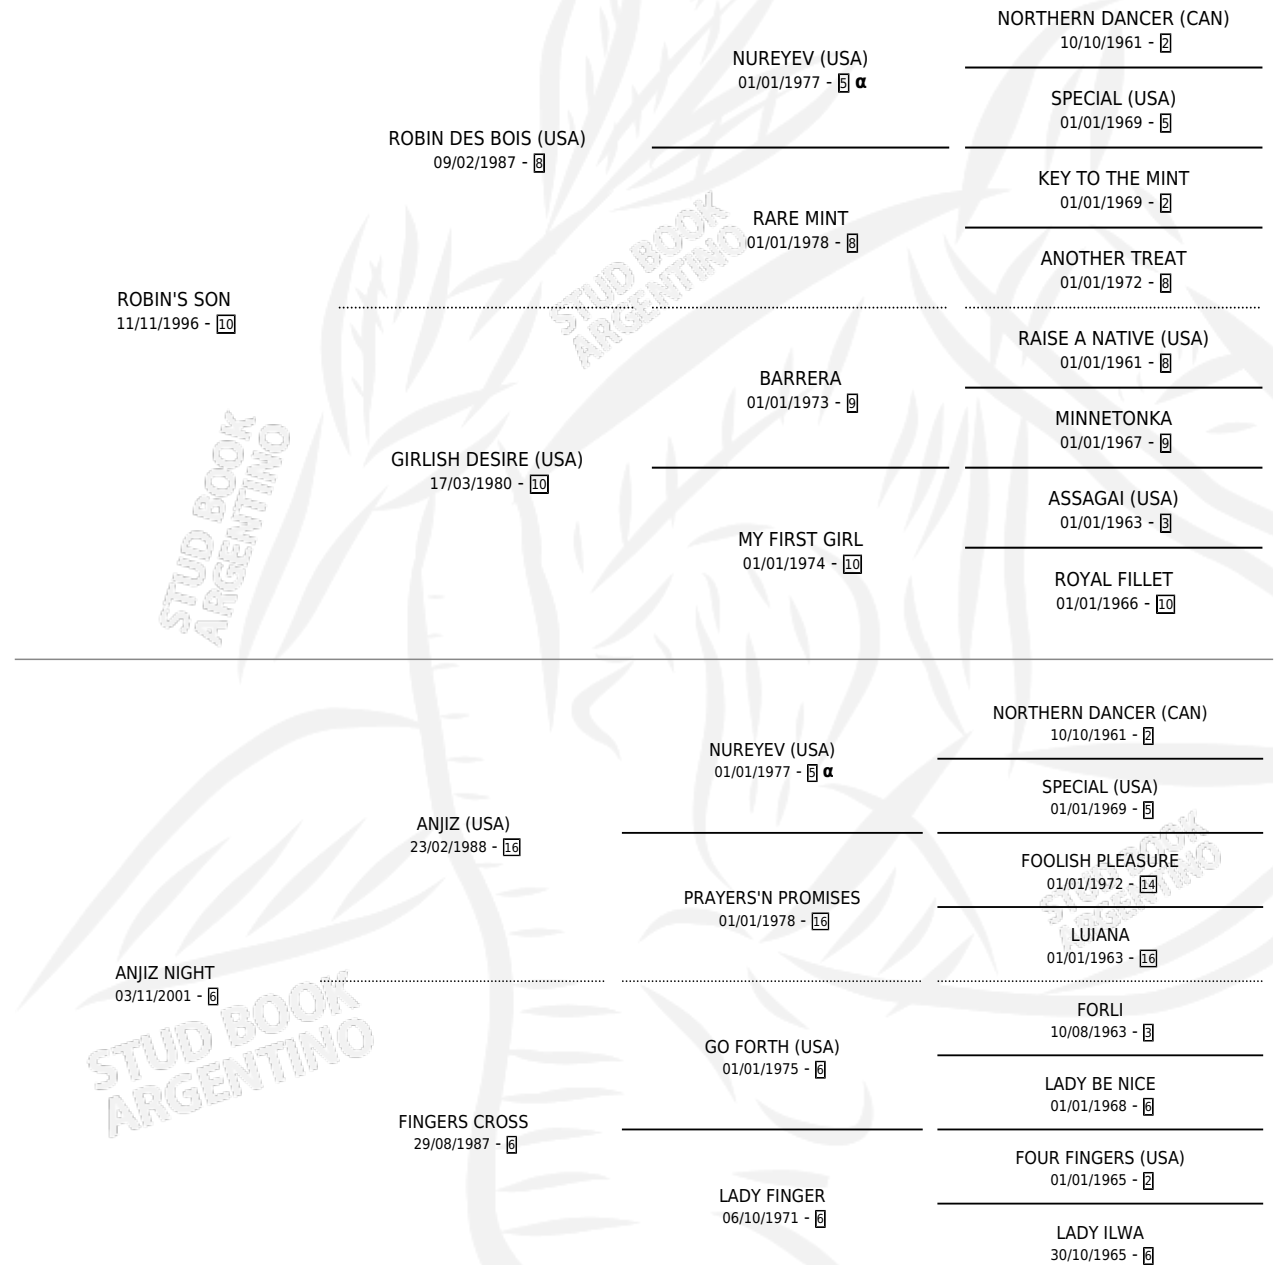

ASIA SON

por **ROBIN'S SON** y **ANJIZ NIGHT** por **ANJIZ (USA)**

Argentina · Hembra · Zaino · SP · 29/08/2006
Familia 6-a · Volumen 39

ESTADO

TIPIFICACIÓN SANGUÍNEA	X
TIPIFICACIÓN POR ADN	✓
PASAPORTE	X
IDENTIFICACIÓN POR MICROCHIP	X
REPRODUCTOR	✓

Lugar de nacimiento: Don Florentino

Criador: Don Florentino

~

HIJOS

	MACHOS	HEMBRAS
1 NACIERON	0	1

SIN ACTUACIONES

PEDIGREE

INBREEDING : α

S

mientos 1 / Efectividad 20.00%

PADRILLO	PRODUCTO	CRIADOR	1ER SERVICIO	ÚLTIMO SERVICIO
BODY BAR	Ø		15/12/2017	17/12/2017
ASIA SON	Ø		11/12/2016	16/12/2016
Datos oficiales del Stud Book Argentino	Ø		23/12/2015	26/12/2015
Documento generado el 08/05/2026				
SPRING TIDE	GLORIOSA SPRING (H Z, 03/08/2014)	MADERA CARLOS	10/08/2013	12/08/2013
studbook.org.ar				
MASNOU FITZ	Ø		18/04/2012	19/04/2012