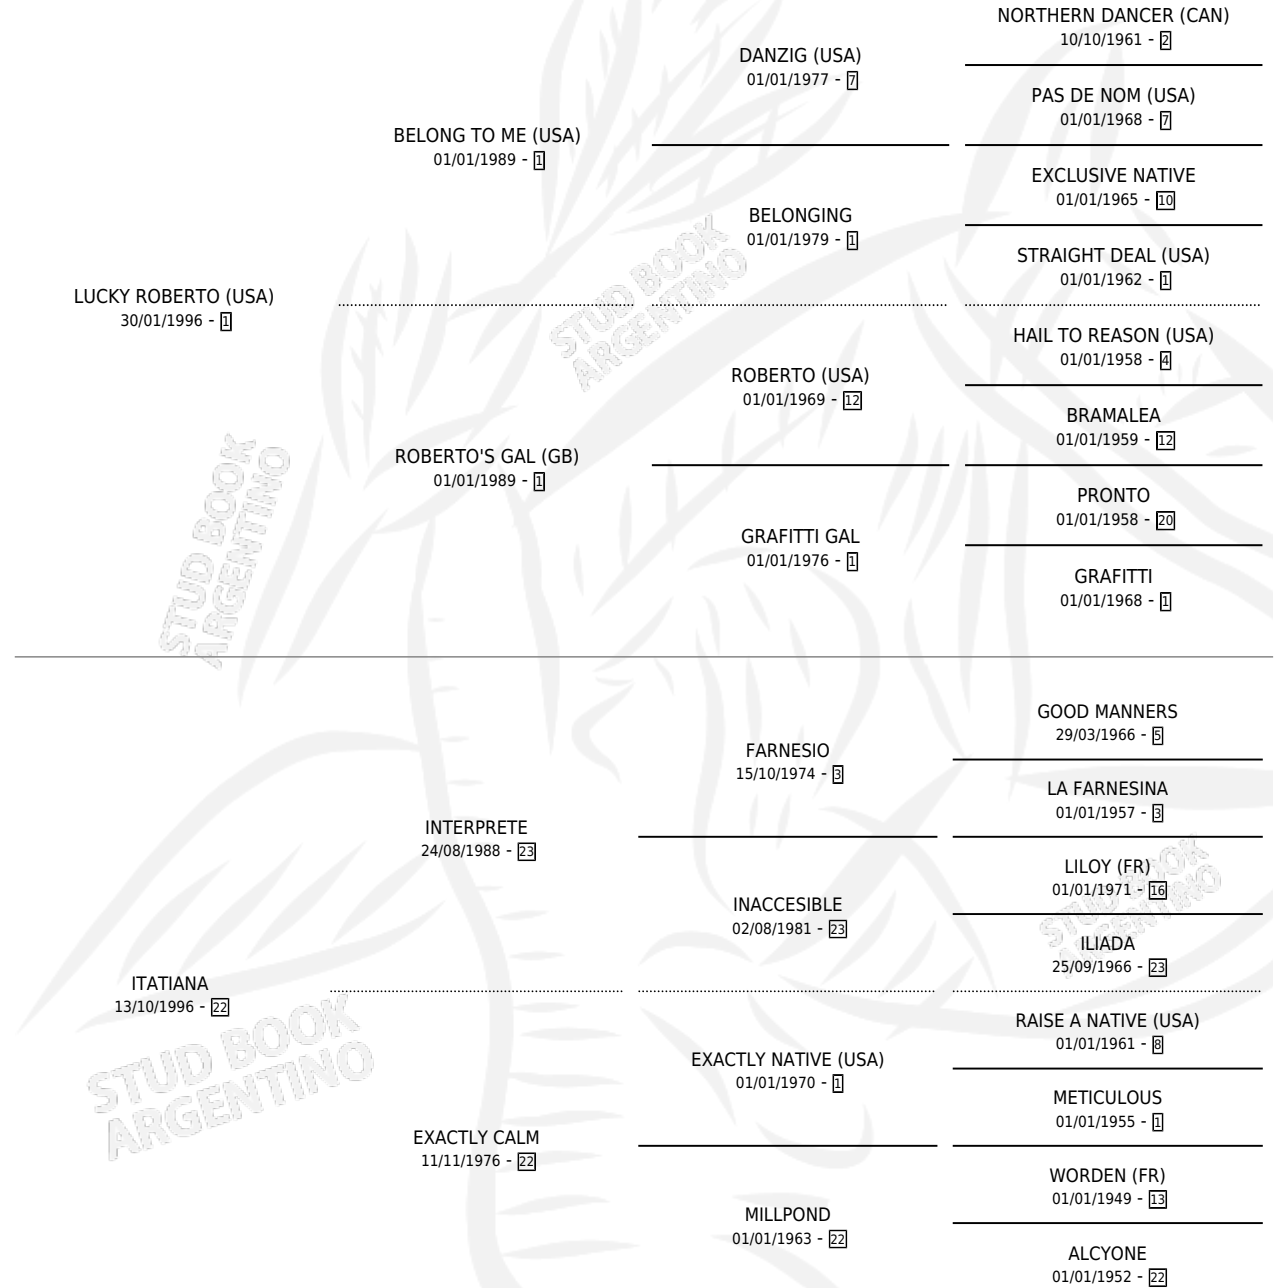

HOPE AND LUCK

por LUCKY ROBERTO (USA) y ITATIANA por INTERPRETE

Argentina · Hembra · Zaino · SP · 01/08/2006
Familia 22-d · Volumen 39

ESTADO

TIPIFICACIÓN SANGUÍNEA	X
TIPIFICACIÓN POR ADN	✓
PASAPORTE	X
IDENTIFICACIÓN POR MICROCHIP	X
REPRODUCTOR	✓

Lugar de nacimiento: Loma Linda
Criador: Genovesio Roberto Eldino

~

HIJOS

	MACHOS	HEMBRAS
6 NACIERON	4	2
SIN ACTUACIONES		

PEDIGREE

CAMPAÑA

Solo carreras oficiales de Argentina

POR EDAD