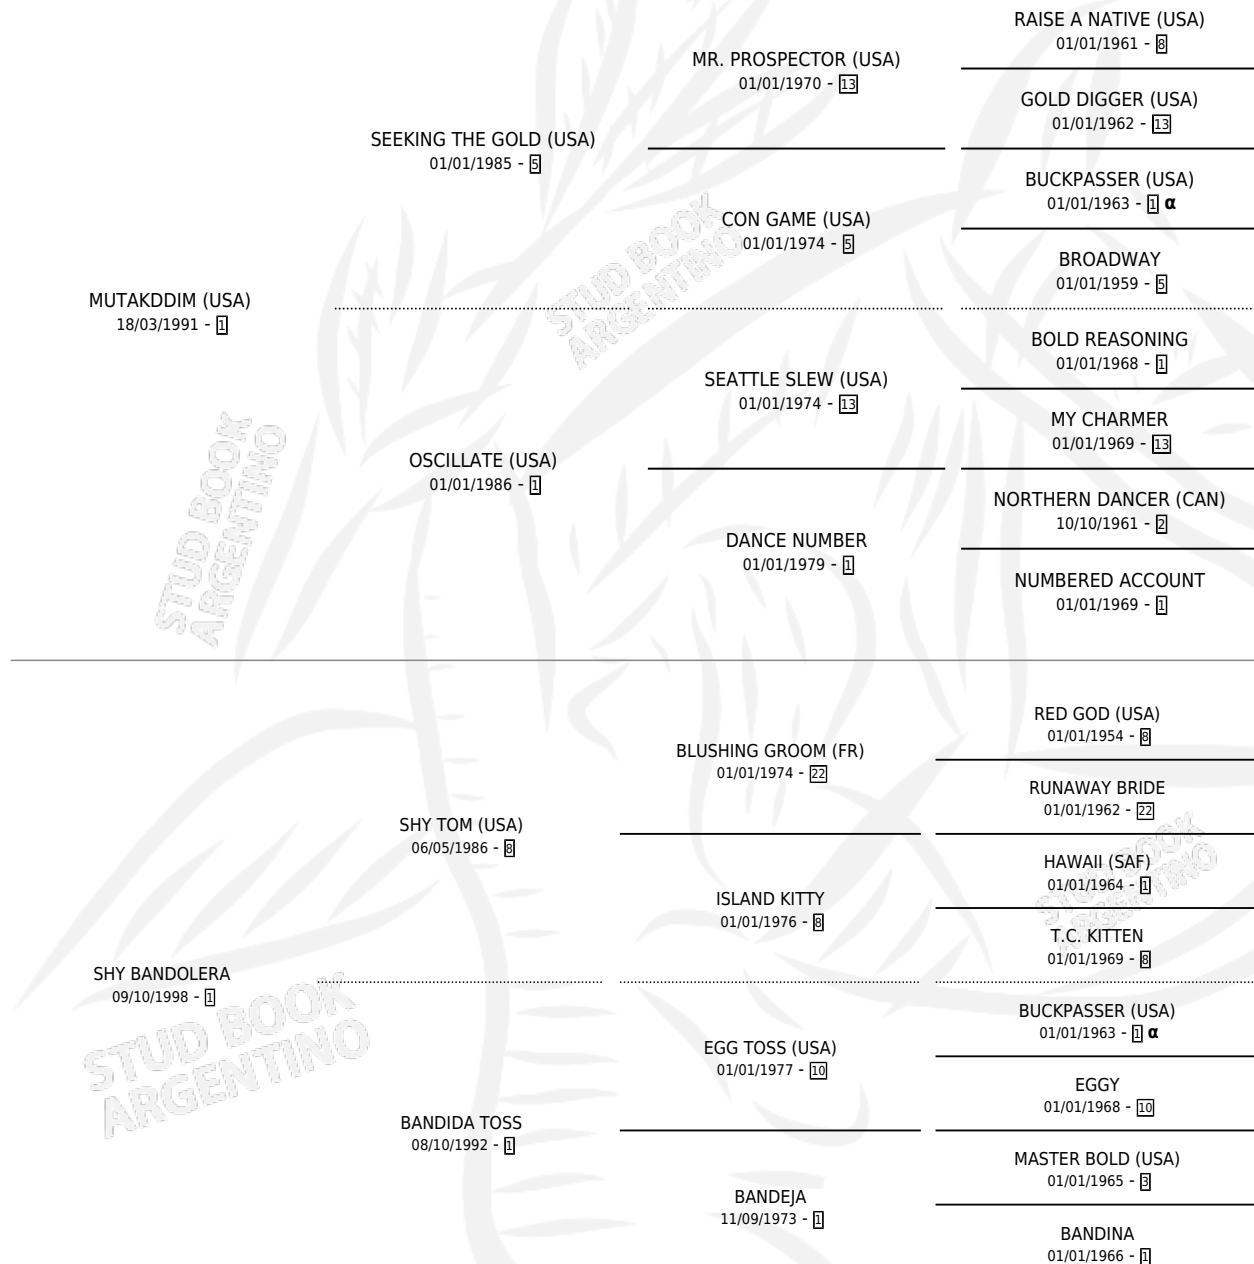

EL DEMOLEDOR

por **MUTAKDDIM (USA)** y **SHY BANDOLERA** por **SHY TOM (USA)**

Argentina · Macho · Alazan · SP · 19/08/2006
Familia 1-I · Volumen 39

ESTADO

TIPIFICACIÓN SANGUÍNEA	X
TIPIFICACIÓN POR ADN	✓
PASAPORTE	X
IDENTIFICACIÓN POR MICROCHIP	X
REPRODUCTOR	✓

Lugar de nacimiento: La Quebrada
Criador: Green And Black

~

HIJOS

	MACHOS	HEMBRAS
48 NACIERON	24	24
22 CORRIERON	10	12
11 GANARON	3	8

0	0	0
GANADORES CL	GANADORES GR	GANADORES G1

PEDIGREE

INBREEDING : α

CAMPAÑA

Solo carreras oficiales de Argentina

POR EDAD

EDAD	CC	1°	2°	3°	4°	5°	NP	CLC	CLG	CLCG1	CLGG1	IMPORTE	GANANCIA / CC
3 AÑOS	6	2	0	2	2	0	0	0	0	0	0	\$83,950	\$13,992
4 AÑOS	9	2	5	2	0	0	0	0	0	0	0	\$151,350	\$16,817
5 AÑOS	4	1	2	0	0	0	1	0	0	0	0	\$41,600	\$10,400
TOTALES	19	5	7	4	2	0	1	0	0	0	0	\$276,900	\$14,574
%		26.3%	36.8%	21.1%	10.5%	0.0%	5.3%	0.0%	0.0%	0.0%	0.0%		

Ganador de 5 carreras en Palermo - \$276,900, a los 3,4 y 5 años, incluso 2do Charolais (H) y Penitencia (H).

POR DISTANCIA

HIPODROMO	CC	1°	2°	3°	4°	5°	NP	CLC	CLG	CLCG1	CLGG1	IMPORTE
PALERMO	19	5	7	4	2	0	1	0	0	0	0	\$276,900
1200 MTS	5	2	2	1	0	0	0	0	0	0	0	\$91,850
1400 MTS	12	3	5	2	1	0	1	0	0	0	0	\$173,750
1600 MTS	2	0	0	1	1	0	0	0	0	0	0	\$11,300