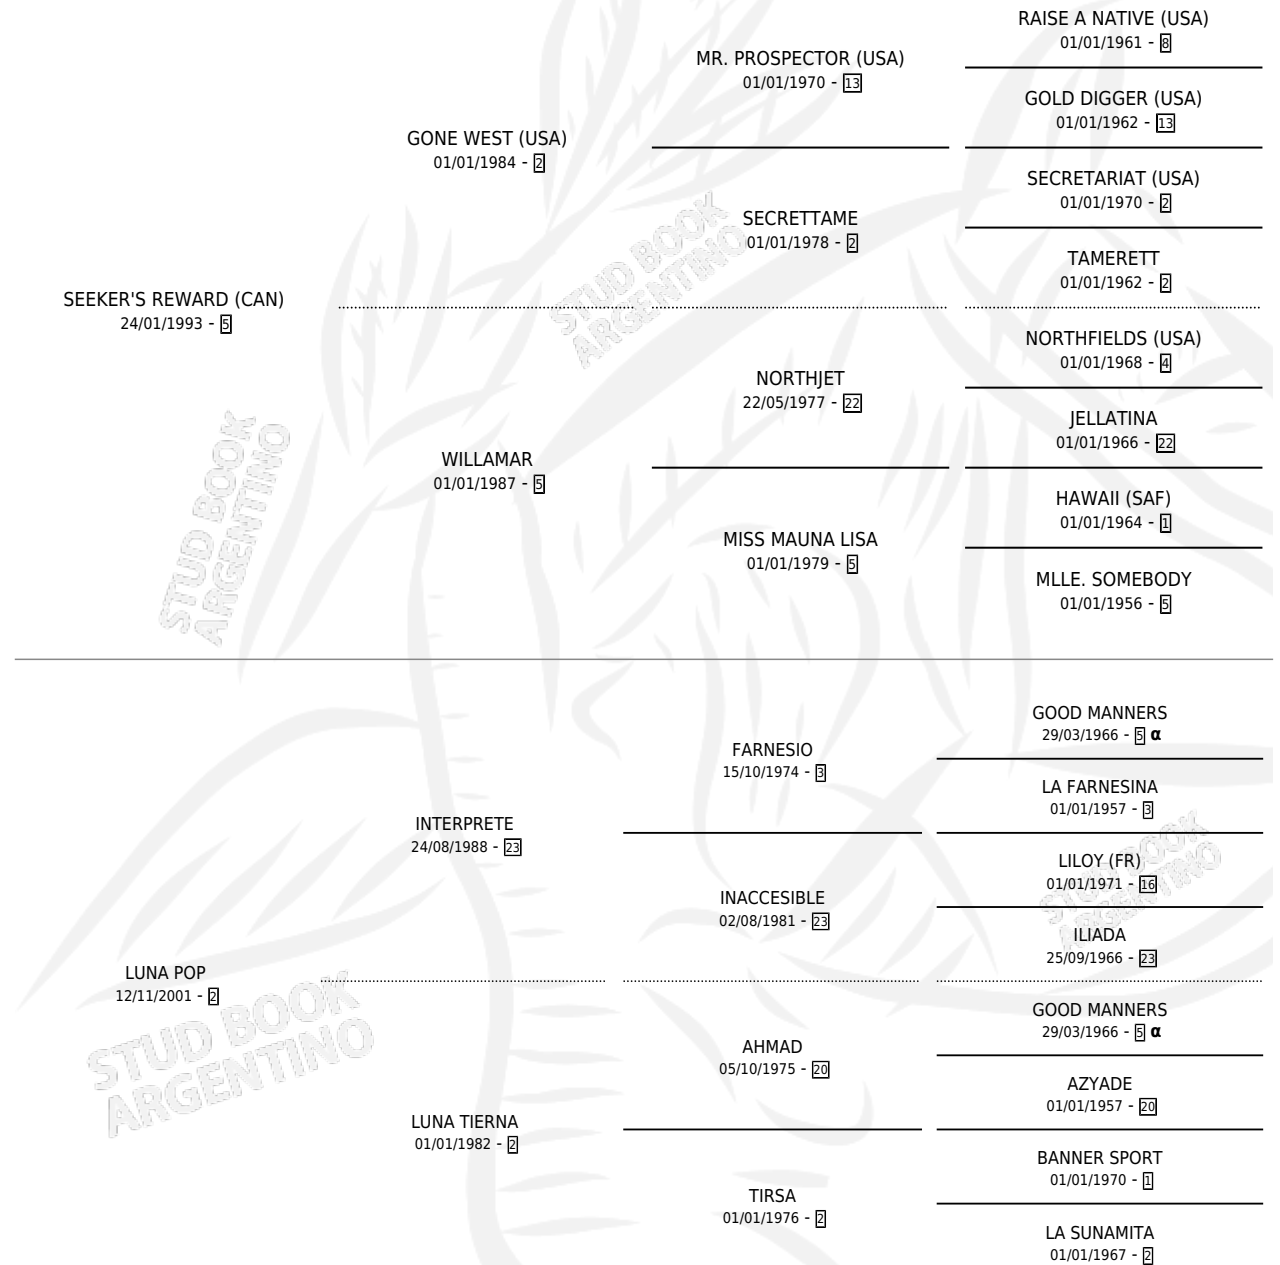

LUXEMBURG

por **SEEKER'S REWARD (CAN)** y **LUNA POP** por **INTERPRETE**

Argentina · Macho · Alazan · SP · 27/07/2006
Familia 2-u · Volumen 39

ESTADO

TIPIFICACIÓN SANGUÍNEA	X
TIPIFICACIÓN POR ADN	✓
PASAPORTE	X
IDENTIFICACIÓN POR MICROCHIP	X
REPRODUCTOR	X

Lugar de nacimiento: Santa Ines
Criador: Santa Ines

PEDIGREE

INBREEDING : α

CAMPAÑA

Solo carreras oficiales de Argentina

POR EDAD

EDAD	CC	1°	2°	3°	4°	5°	NP	CLC	CLG	CLCG1	CLGG1	IMPORTE	GANANCIA / CC
2 AÑOS	2	1	0	0	1	0	0	0	0	0	0	\$41,800	\$20,900
3 AÑOS	4	0	0	0	0	1	3	3	0	2	0	\$1,850	\$463
4 AÑOS	2	0	0	0	0	0	2	0	0	0	0	\$0	\$0
5 AÑOS	14	1	1	5	0	3	4	0	0	0	0	\$82,590	\$5,899
6 AÑOS	5	1	1	1	0	0	2	0	0	0	0	\$39,500	\$7,900
7 AÑOS	4	0	0	0	0	0	4	0	0	0	0	\$0	\$0
TOTALES	31	3	2	6	1	4	15	3	0	2	0	\$165,740	\$5,346
%		9.7%	6.5%	19.4%	3.2%	12.9%	48.4%	9.7%	0.0%	66.7%	0.0%		

Ganador de 3 carreras en San Isidro y Palermo - \$165,740, a los 2,5 y 6 años.

POR DISTANCIA

HIPODROMO	CC	1°	2°	3°	4°	5°	NP	CLC	CLG	CLCG1	CLGG1	IMPORTE
PALERMO	15	2	1	3	1	2	6	2	0	1	0	\$97,100
1400 MTS	3	1	0	0	1	0	1	0	0	0	0	\$41,800
1800 MTS	5	0	1	1	0	0	3	1	0	0	0	\$15,500
1600 MTS	4	1	0	2	0	1	0	0	0	0	0	\$37,950
2000 MTS	2	0	0	0	0	1	1	0	0	0	0	\$1,850
2500 MTS	1	0	0	0	0	0	1	1	0	1	0	\$0
SAN ISIDRO	16	1	1	3	0	2	8	1	0	1	0	\$68,640
2000 MTS	5	1	1	1	0	0	2	0	0	0	0	\$51,840
1200 MTS	1	0	0	0	0	0	1	0	0	0	0	\$0
1800 MTS	1	0	0	0	0	0	1	0	0	0	0	\$0
1600 MTS	9	0	0	2	0	2	4	1	0	1	0	\$16,800