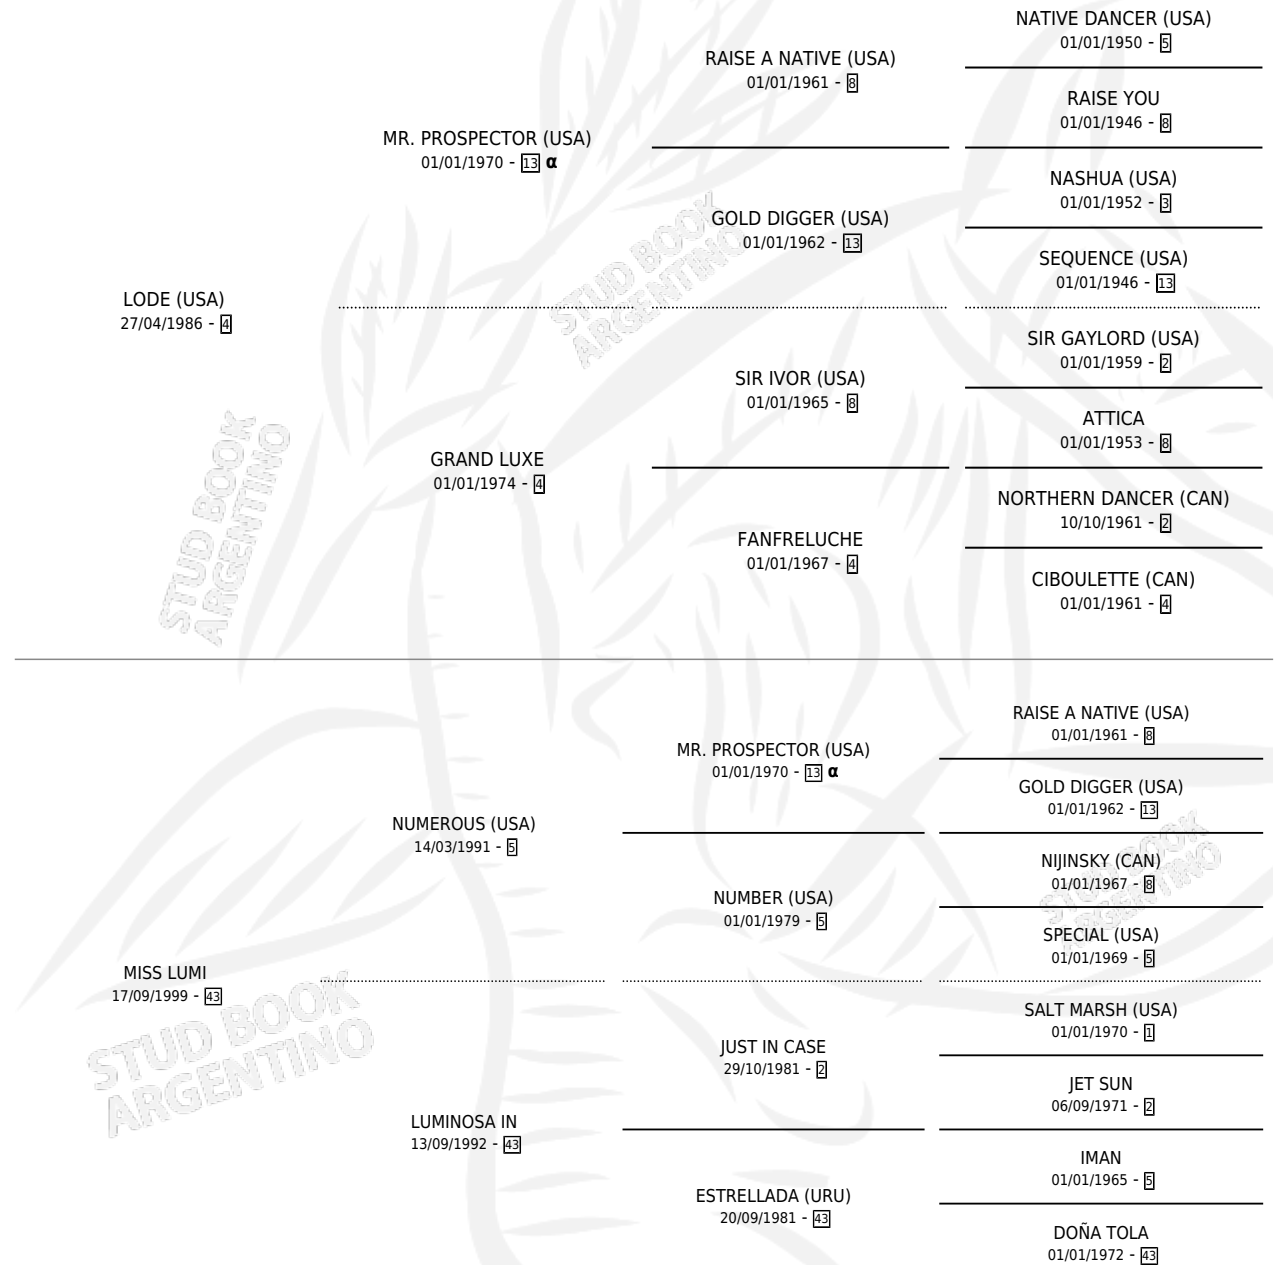

# LUMINEUX

por **LODE (USA)** y **MISS LUMI** por **NUMEROUS (USA)**

Argentina · Macho · Alazan · SP · 15/08/2006

Familia 43 · Volumen 39

## ESTADO

TIPIFICACIÓN SANGUÍNEA	X
TIPIFICACIÓN POR ADN	✓
PASAPORTE	X
IDENTIFICACIÓN POR MICROCHIP	X
REPRODUCTOR	X

**Lugar de nacimiento:** Melincue

**Criador:** Melincue

## PEDIGREE

INBREEDING : α