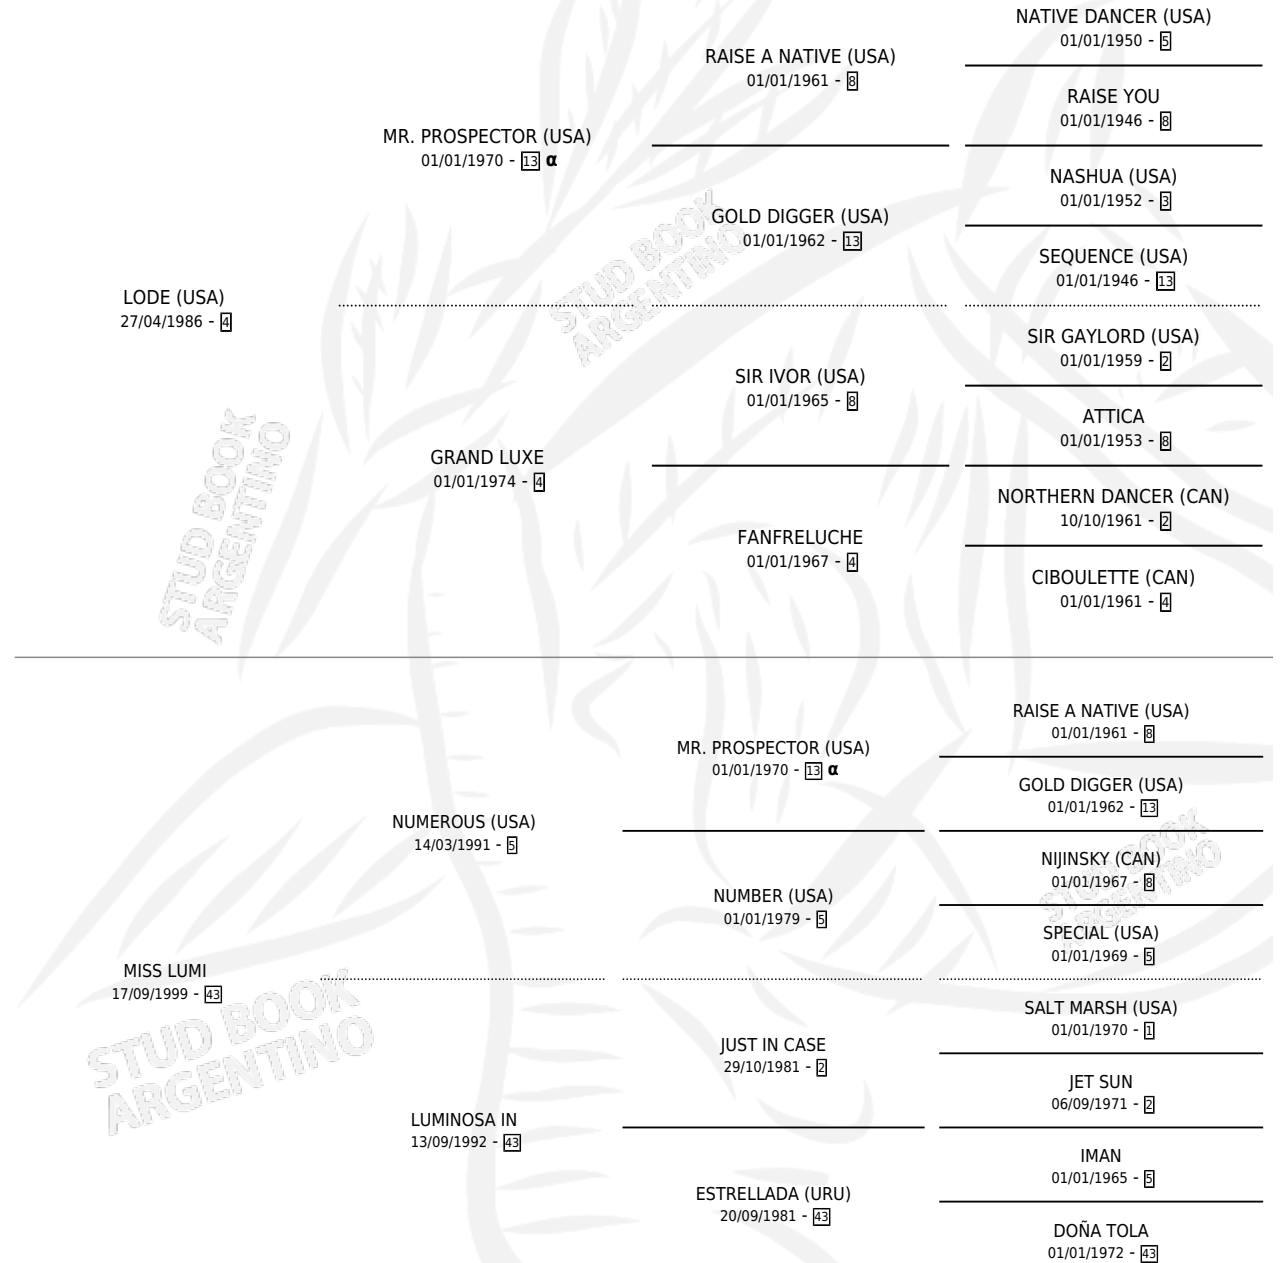

# LUMINEUX

por **LODE (USA)** y **MISS LUMI** por **NUMEROUS (USA)**

Argentina · Macho · Alazan · SP · 15/08/2006  
Familia 43 · Volumen 39

## ESTADO

TIPIFICACIÓN SANGUÍNEA	X
TIPIFICACIÓN POR ADN	✓
PASAPORTE	X
IDENTIFICACIÓN POR MICROCHIP	X
REPRODUCTOR	X

**Lugar de nacimiento:** Melincue

**Criador:** Melincue

## PEDIGREE

INBREEDING : α