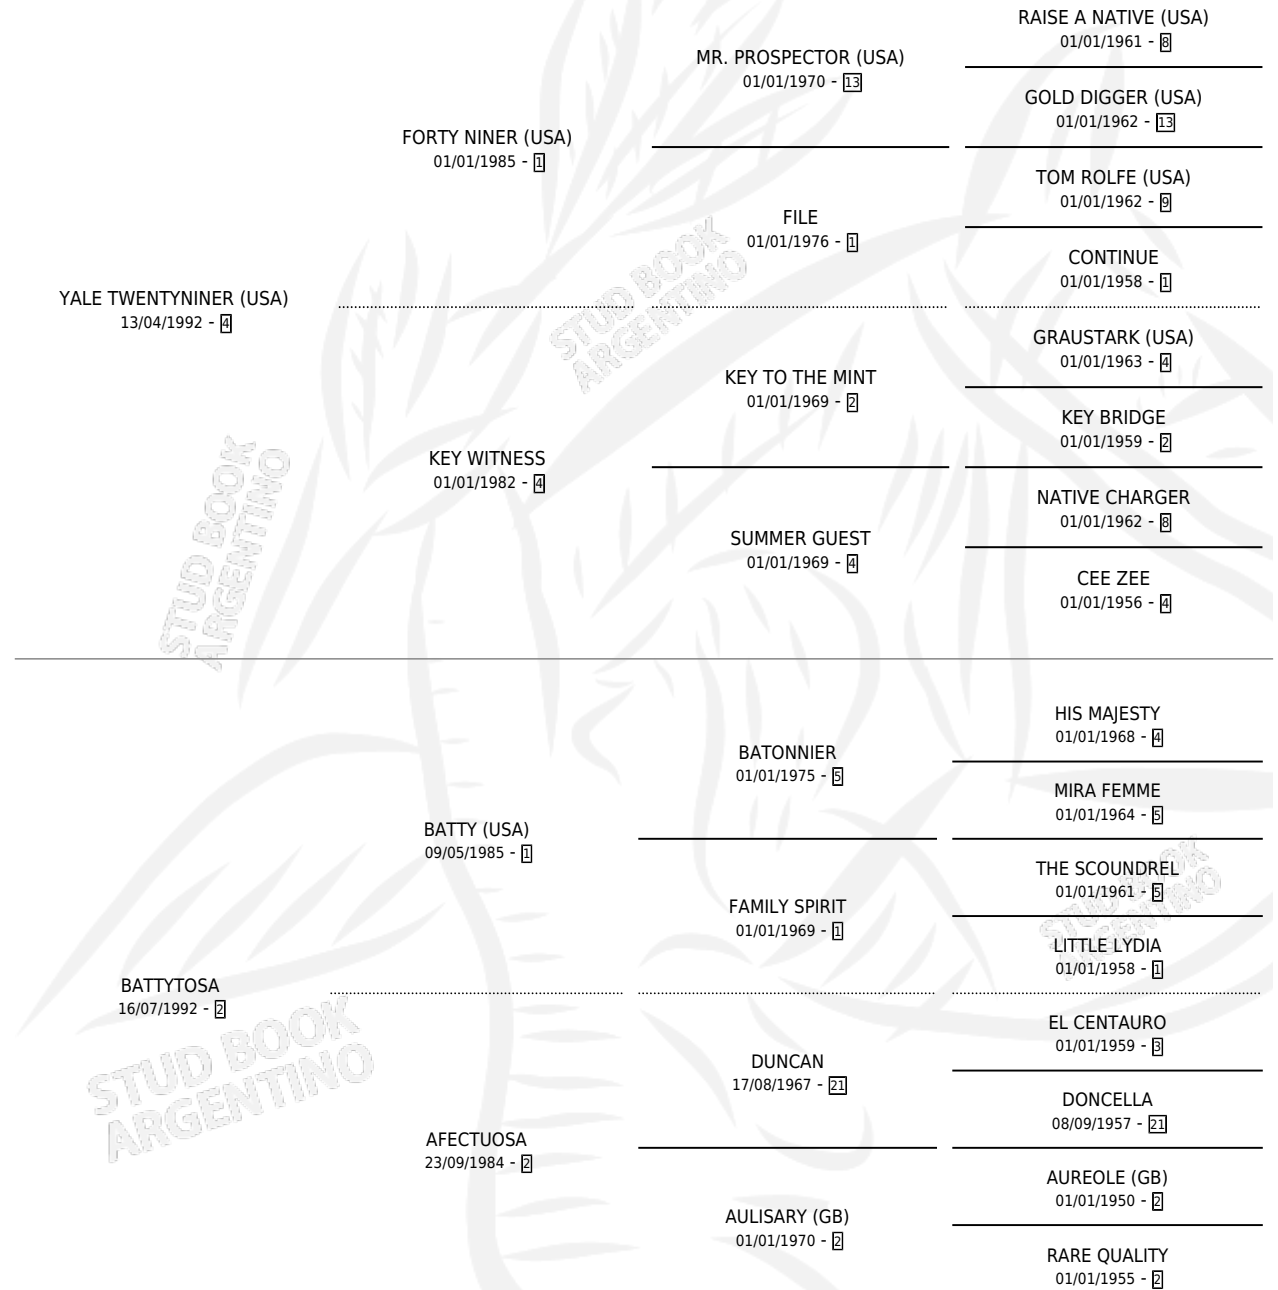

SIERRA FAST

por YALE TWENTYNINER (USA) y BATTYTOSA por BATTY (USA)

Argentina · Hembra · Zaino Colorado · SP · 14/08/2006
Familia 2-g · Volumen 39

ESTADO

TIPIFICACIÓN SANGUÍNEA	X
TIPIFICACIÓN POR ADN	✓
PASAPORTE	✓
IDENTIFICACIÓN POR MICROCHIP	X
REPRODUCTOR	X

Lugar de nacimiento: Sierra Larga

Criador: Sin dato

PEDIGREE

CAMPAÑA

Solo carreras oficiales de Argentina

POR EDAD

EDAD	CC	1°	2°	3°	4°	5°	NP	CLC	CLG	CLCG1	CLGG1	IMPORTE	GANANCIA / CC
4 AÑOS	9	0	0	0	0	0	9	0	0	0	0	\$0	\$0
5 AÑOS	3	0	0	0	0	0	3	0	0	0	0	\$0	\$0
TOTALES	12	0	0	0	0	0	12	0	0	0	0	\$0	\$0
%		0.0%	0.0%	0.0%	0.0%	0.0%	100%	0.0%	0.0%	0.0%	0.0%		