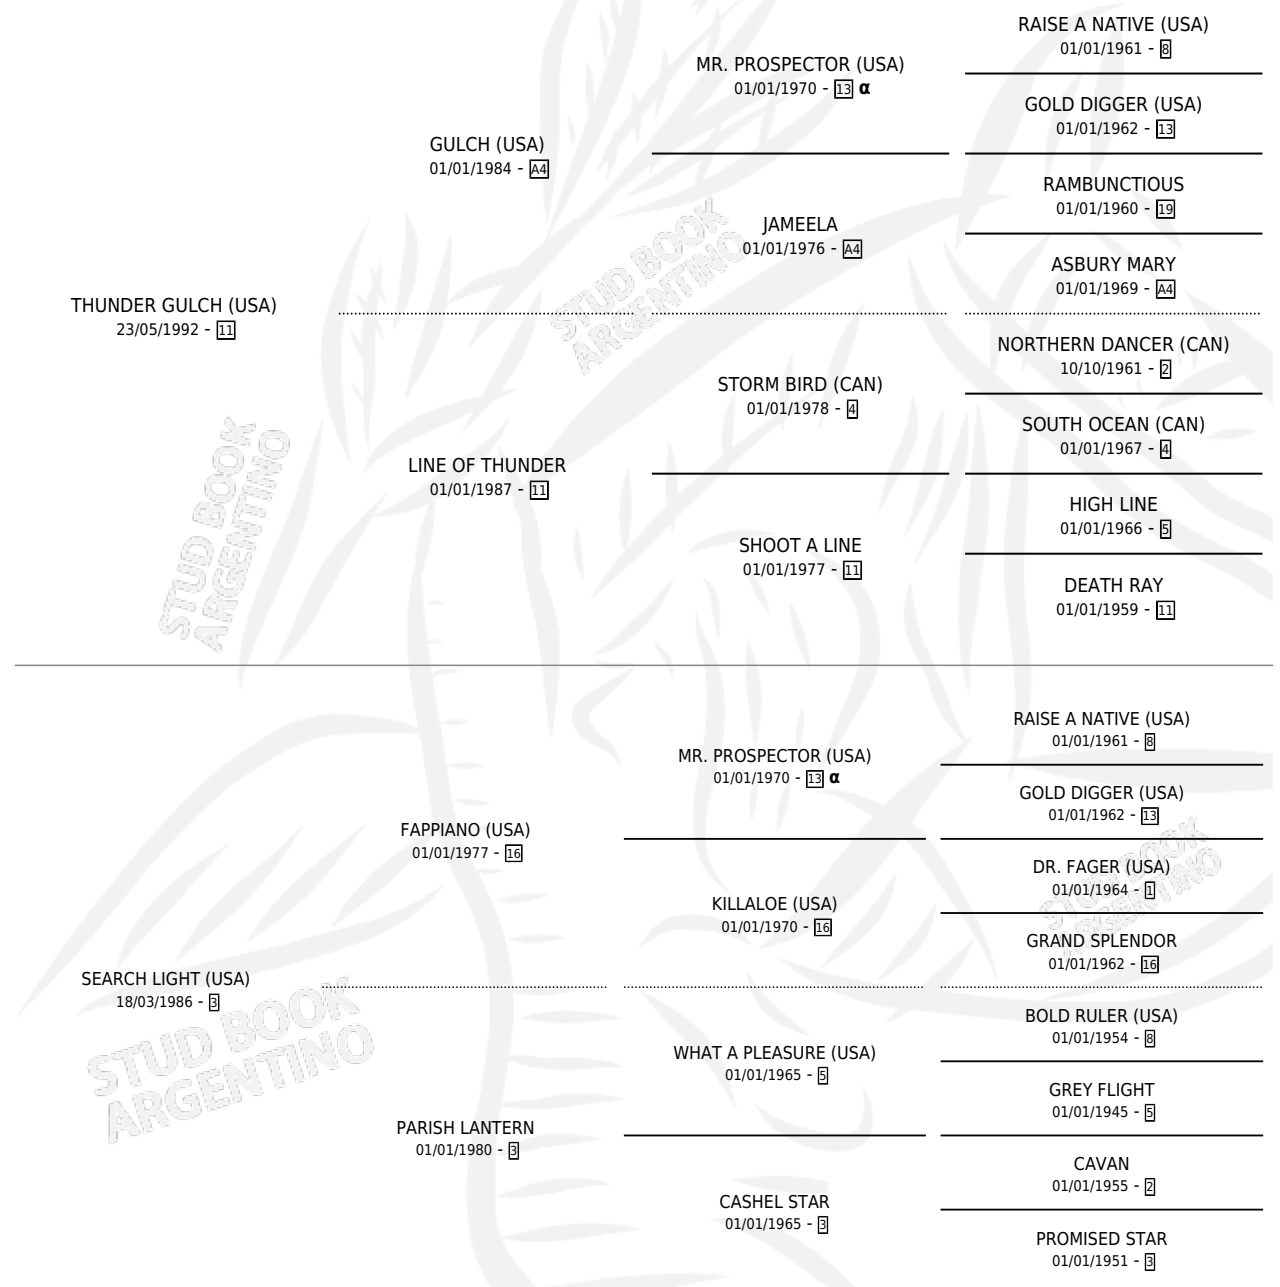

LIGHTED

por **THUNDER GULCH (USA)** y **SEARCH LIGHT (USA)** por **FAPPIANO (USA)**

Argentina · Hembra · Alazan · SP · 08/07/2006
Familia 3-e · Volumen 39

ESTADO

TIPIFICACIÓN SANGUÍNEA	X
TIPIFICACIÓN POR ADN	✓
PASAPORTE	X
IDENTIFICACIÓN POR MICROCHIP	X
REPRODUCTOR	✓

Lugar de nacimiento: La Madrugada
Criador: La Madrugada

HIJOS

	MACHOS	HEMBRAS
7 NACIERON	2	5
4 CORRIERON	2	2
3 GANARON	1	2
0 GANADORES CL	0 GANADORES GR	0 GANADORES G1

PEDIGREE

INBREEDING : α

CAMPAÑA

Solo carreras oficiales de Argentina