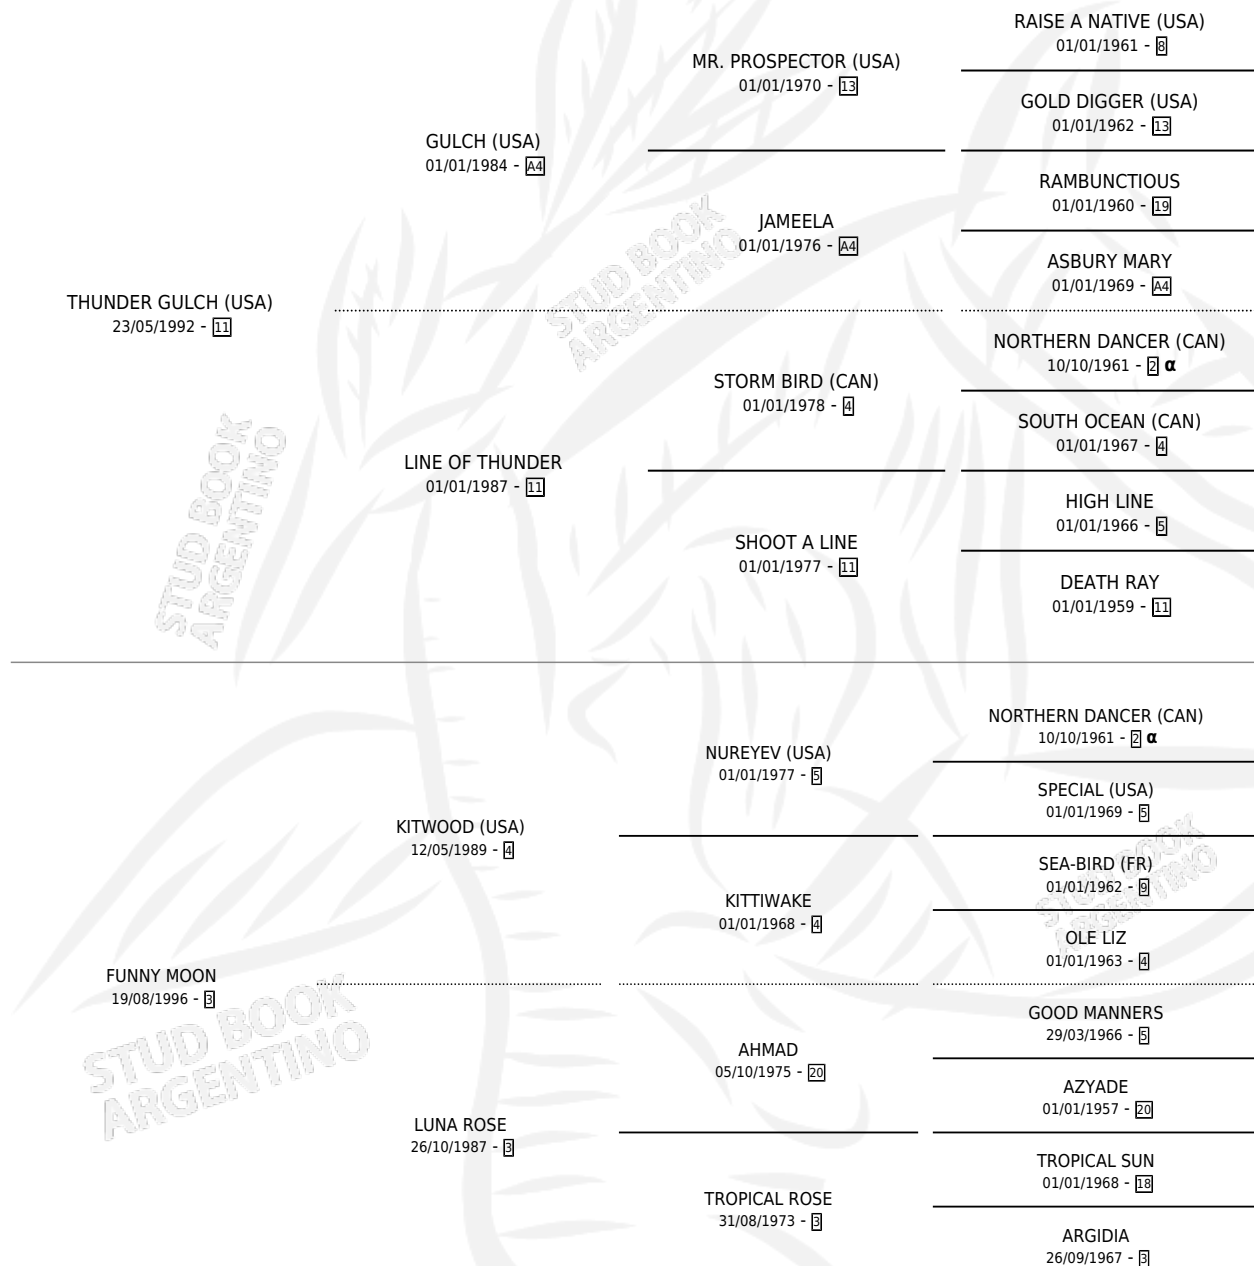

FUNNY THUNDER

por THUNDER GULCH (USA) y FUNNY MOON por
KITWOOD (USA)

Argentina · Macho · Zaino · SP · 31/07/2006
Familia 3-e · Volumen 39

ESTADO

TIPIFICACIÓN SANGUÍNEA	X
TIPIFICACIÓN POR ADN	✓
PASAPORTE	X
IDENTIFICACIÓN POR MICROCHIP	X
REPRODUCTOR	X

Lugar de nacimiento: La Madrugada
Criador: La Madrugada

PEDIGREE

INBREEDING : α

CAMPAÑA

Solo carreras oficiales de Argentina

POR EDAD

EDAD	CC	1°	2°	3°	4°	5°	NP	CLC	CLG	CLCG1	CLGG1	IMPORTE	GANANCIA / CC
3 AÑOS	4	0	0	1	0	1	2	0	0	0	0	\$7,120	\$1,780
4 AÑOS	4	1	0	0	0	2	1	0	0	0	0	\$36,860	\$9,215
5 AÑOS	5	0	0	0	1	0	4	0	0	0	0	\$2,600	\$520
6 AÑOS	1	0	0	0	1	0	0	0	0	0	0	\$2,400	\$2,400
TOTALES	14	1	0	1	2	3	7	0	0	0	0	\$48,980	\$3,499
%		7.1%	0.0%	7.1%	14.3%	21.4%	50.0%	0.0%	0.0%	0.0%	0.0%		

Ganador en Palermo - \$48,980, a los 4 años.

POR DISTANCIA

HIPODROMO	CC	1°	2°	3°	4°	5°	NP	CLC	CLG	CLCG1	CLGG1	IMPORTE
PALERMO	7	1	0	0	2	1	3	0	0	0	0	\$39,850
1400 MTS	6	1	0	0	1	1	3	0	0	0	0	\$37,250
1200 MTS	1	0	0	0	1	0	0	0	0	0	0	\$2,600
SAN ISIDRO	5	0	0	1	0	0	4	0	0	0	0	\$5,500
1400 MTS	2	0	0	0	0	0	2	0	0	0	0	\$0
2000 MTS	1	0	0	0	0	0	1	0	0	0	0	\$0
1600 MTS	2	0	0	1	0	0	1	0	0	0	0	\$5,500
LA PLATA	2	0	0	0	0	2	0	0	0	0	0	\$3,630
2000 MTS	1	0	0	0	0	1	0	0	0	0	0	\$2,010
1600 MTS	1	0	0	0	0	1	0	0	0	0	0	\$1,620