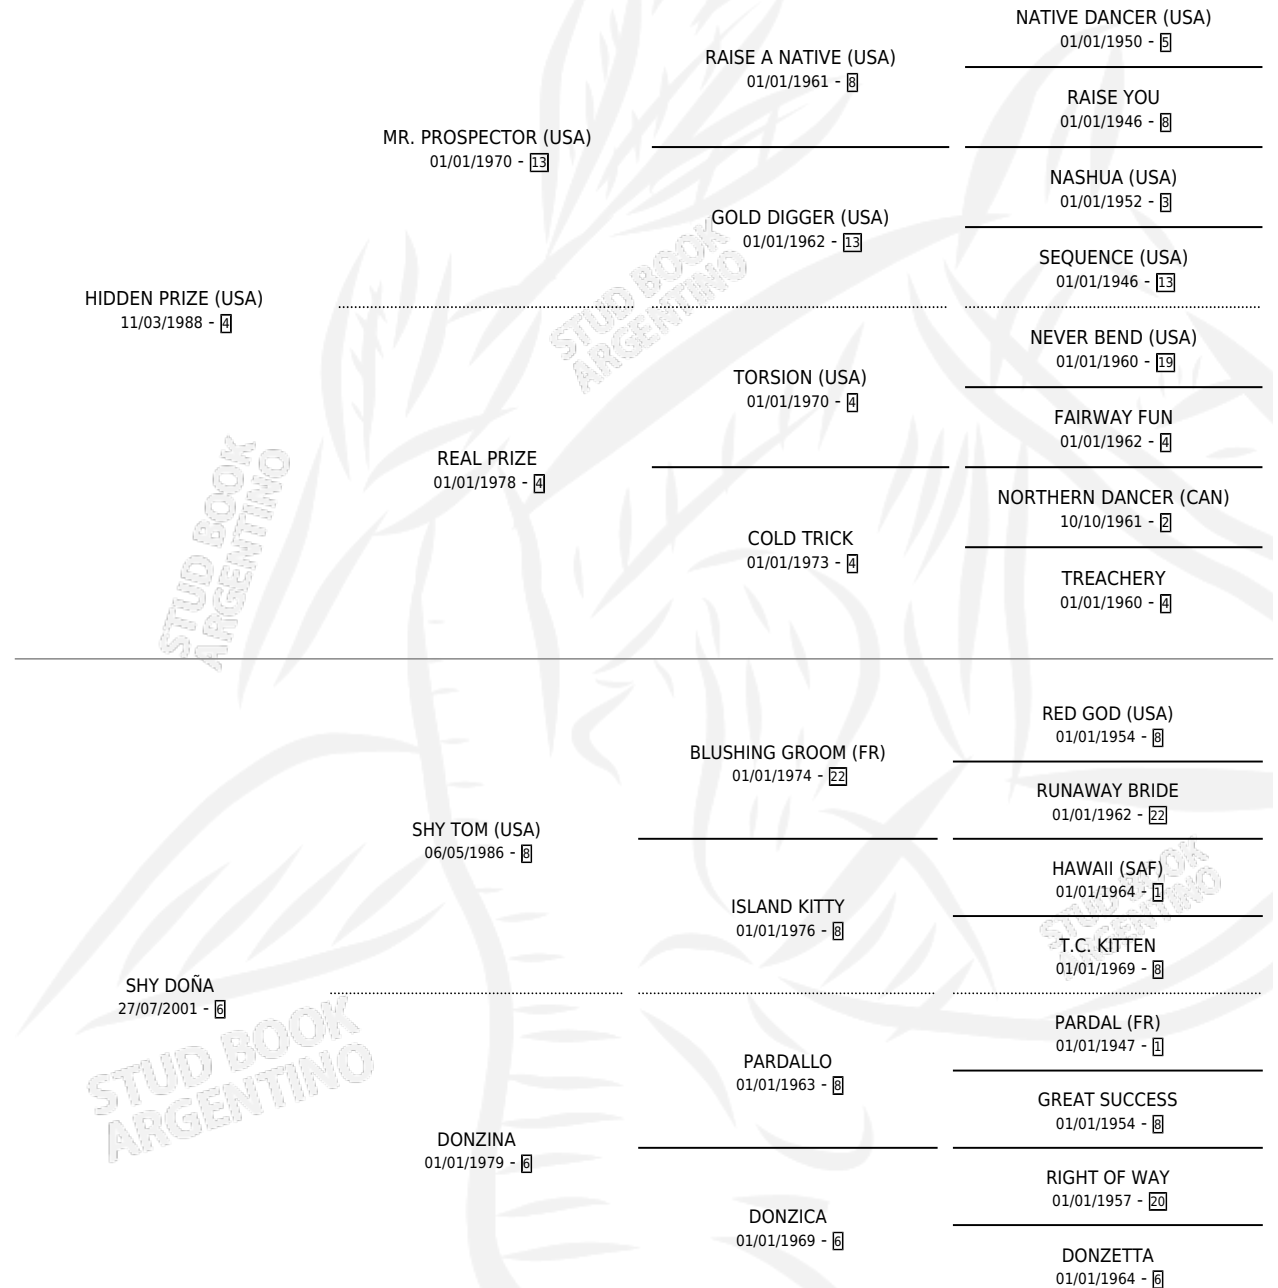

ARREMETEDORA

por **HIDDEN PRIZE (USA)** y **SHY DOÑA** por **SHY TOM (USA)**

Argentina · Hembra · Alazan · SP · 10/07/2006
Familia 6-a · Volumen 39

ESTADO

TIPIFICACIÓN SANGUÍNEA	X
TIPIFICACIÓN POR ADN	✓
PASAPORTE	X
IDENTIFICACIÓN POR MICROCHIP	X
REPRODUCTOR	X

Lugar de nacimiento: Don Yeye

Criador: Sin dato

PEDIGREE

EXPORTACIÓN / IMPORTACIÓN

FECHA	MOVIMIENTO	PAÍS
16/10/2008	EXPORTADO	URUGUAY

ARREMETEDORA

Datos oficiales del Stud Book Argentino

Documento generado el 07/05/2026