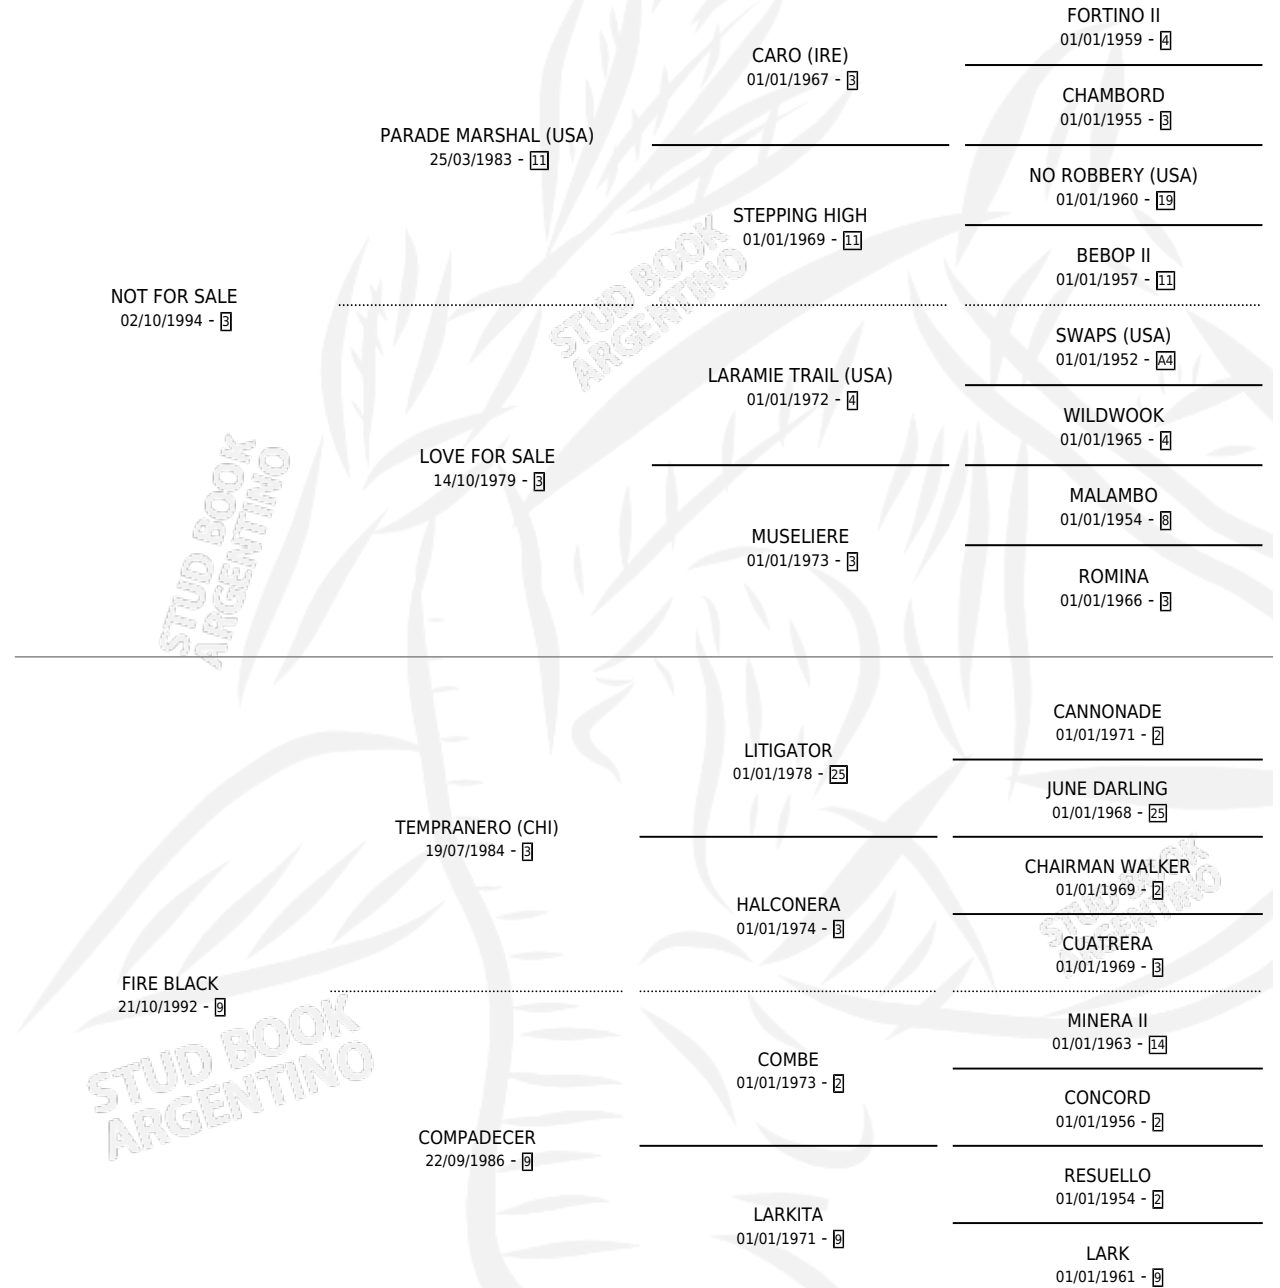

## ESTADO

TIPIFICACIÓN SANGUÍNEA	X
TIPIFICACIÓN POR ADN	✓
PASAPORTE	✓
IDENTIFICACIÓN POR MICROCHIP	X
REPRODUCTOR	X

**Lugar de nacimiento:** San Jose del Socorro

**Criador:** Zengaro Gerardo Esteban y Zengaro Hugo Daniel