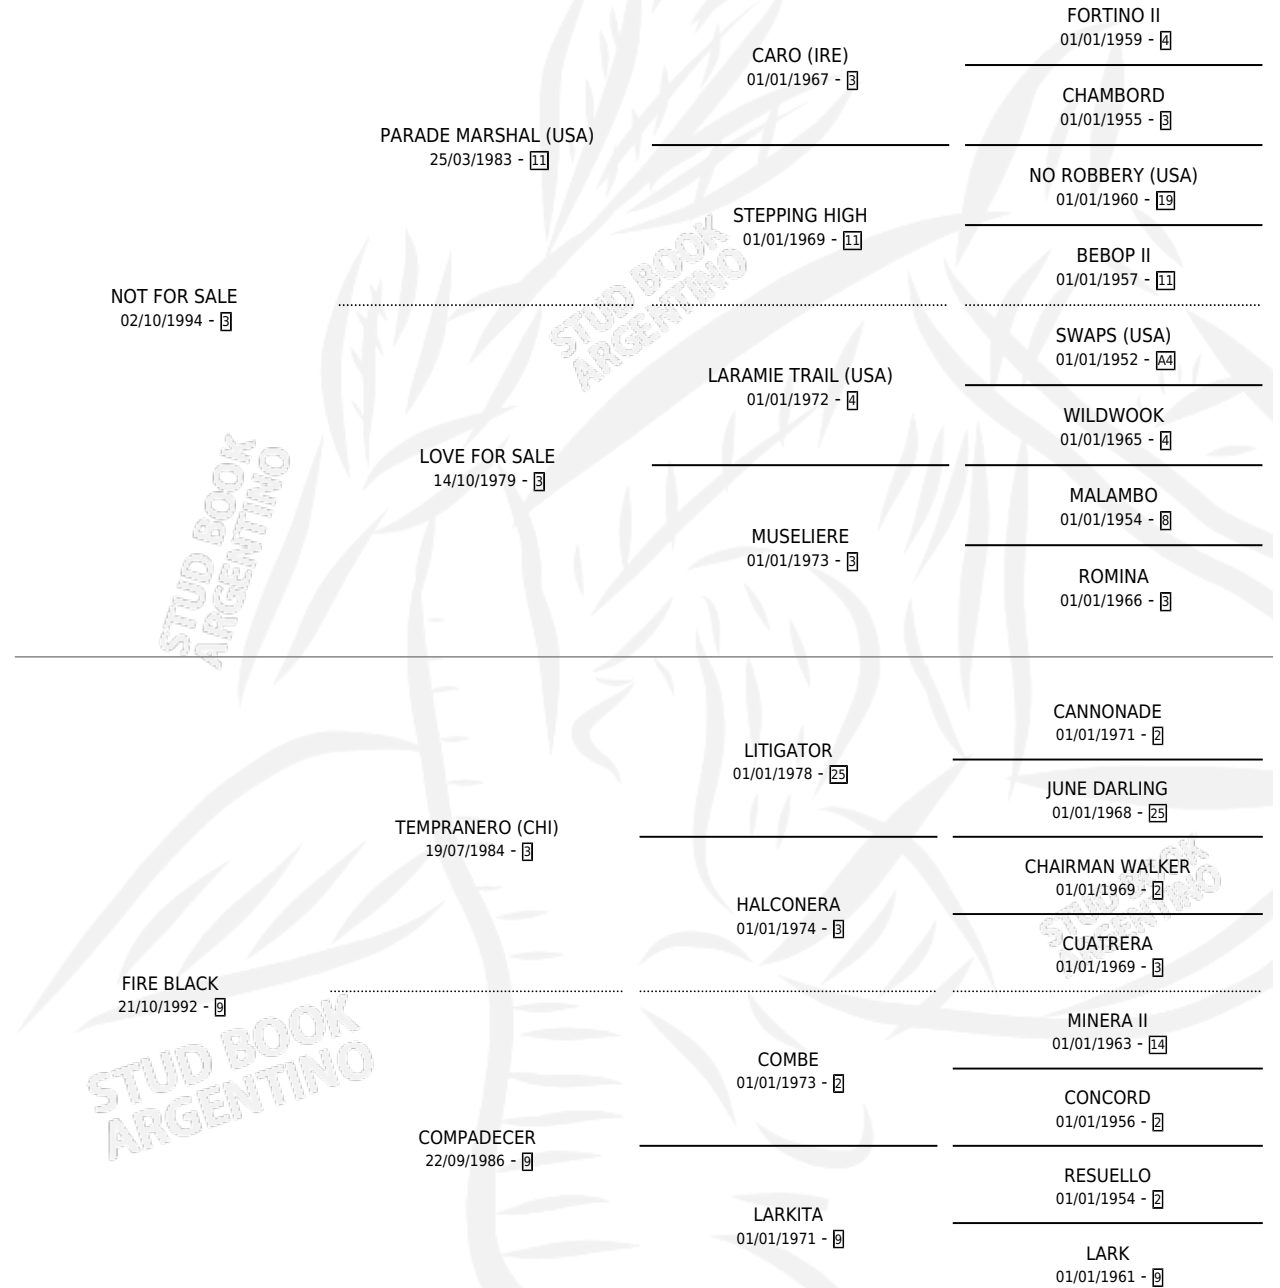

JUANCITA

por NOT FOR SALE y FIRE BLACK por TEMPRANERO (CHI)

Argentina · Hembra · Zaino · SP · 30/07/2006
Familia 9-c · Volumen 39

ESTADO

TIPIFICACIÓN SANGUÍNEA	X
TIPIFICACIÓN POR ADN	✓
PASAPORTE	✓
IDENTIFICACIÓN POR MICROCHIP	X
REPRODUCTOR	X

Lugar de nacimiento: San Jose del Socorro

Criador: Zengaro Gerardo Esteban y Zengaro Hugo Daniel

PEDIGREE

CAMPAÑA

Solo carreras oficiales de Argentina

POR EDAD

EDAD	CC	1°	2°	3°	4°	5°	NP	CLC	CLG	CLCG1	CLGG1	IMPORTE	GANANCIA / CC
3 AÑOS	5	0	0	0	0	0	5	0	0	0	0	\$0	\$0
4 AÑOS	5	0	1	1	0	1	2	0	0	0	0	\$12,600	\$2,520
TOTALES	10	0	1	1	0	1	7	0	0	0	0	\$12,600	\$1,260
%		0.0%	10.0%	10.0%	0.0%	10.0%	70.0%	0.0%	0.0%	0.0%	0.0%		