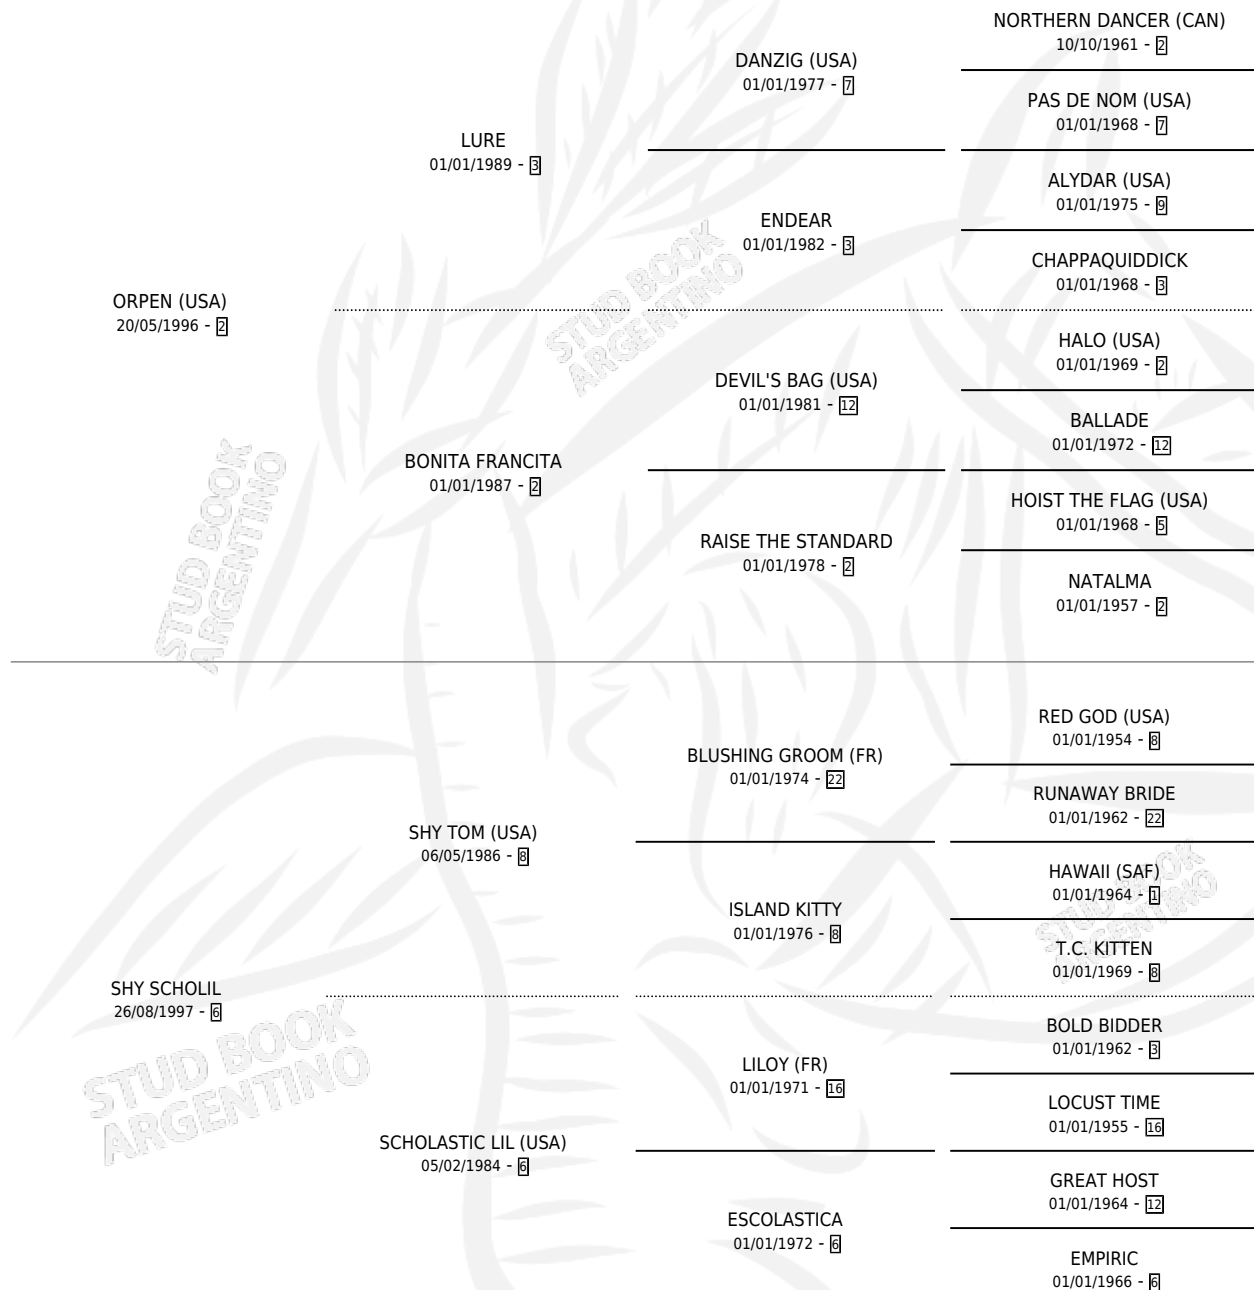

Lugar de nacimiento: Avourneen

Criador: Avourneen

~

HIJOS

	MACHOS	HEMBRAS
11 NACIERON	5	6
5 CORRIERON	2	3
5 GANARON	2	3
0 GANADORES CL	0 GANADORES GR	0 GANADORES G1

PEDIGREE

CAMPAÑA

Solo carreras oficiales de Argentina