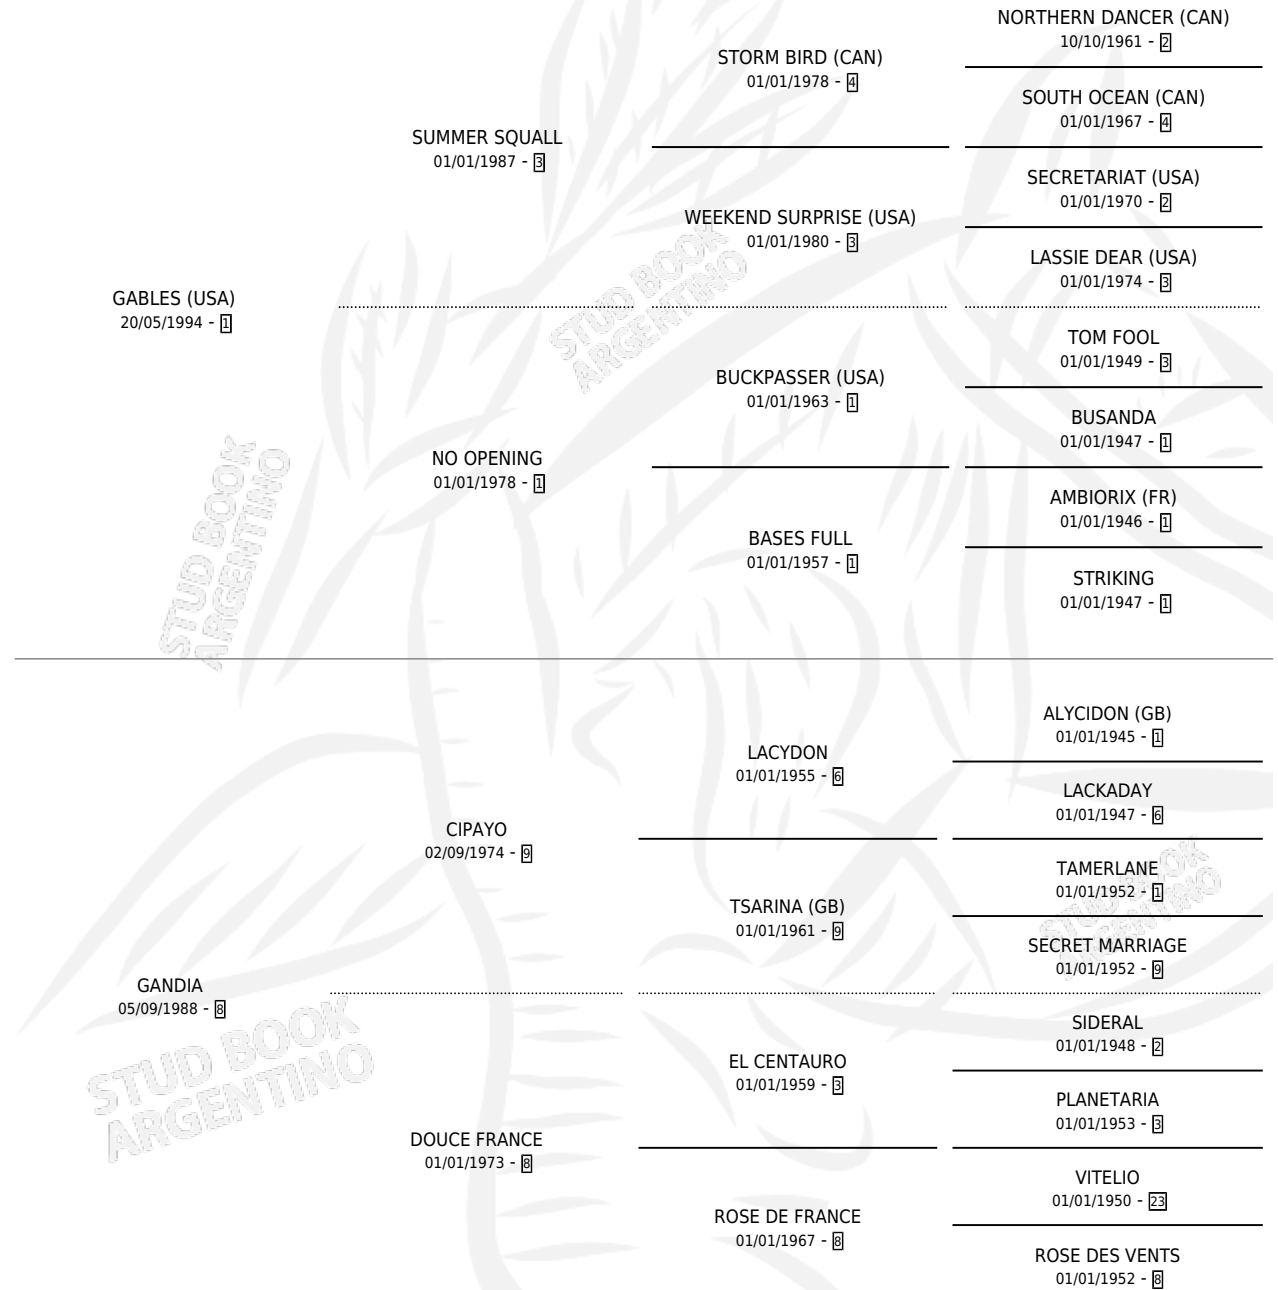

VERO LOVE

por **GABLES (USA)** y **GANDIA** por **CIPAYO**

Argentina · Hembra · Zaino · SP · 08/08/2006
Familia 8-h · Volumen 39

ESTADO

TIPIFICACIÓN SANGUÍNEA	X
TIPIFICACIÓN POR ADN	✓
PASAPORTE	X
IDENTIFICACIÓN POR MICROCHIP	X
REPRODUCTOR	✓

Lugar de nacimiento: Mac Gregor

Criador: Mac Gregor

~

HIJOS

	MACHOS	HEMBRAS
2 NACIERON	1	1
1 CORRIERON	1	0
1 GANARON	1	0
0 GANADORES CL	0 GANADORES GR	0 GANADORES G1

PEDIGREE