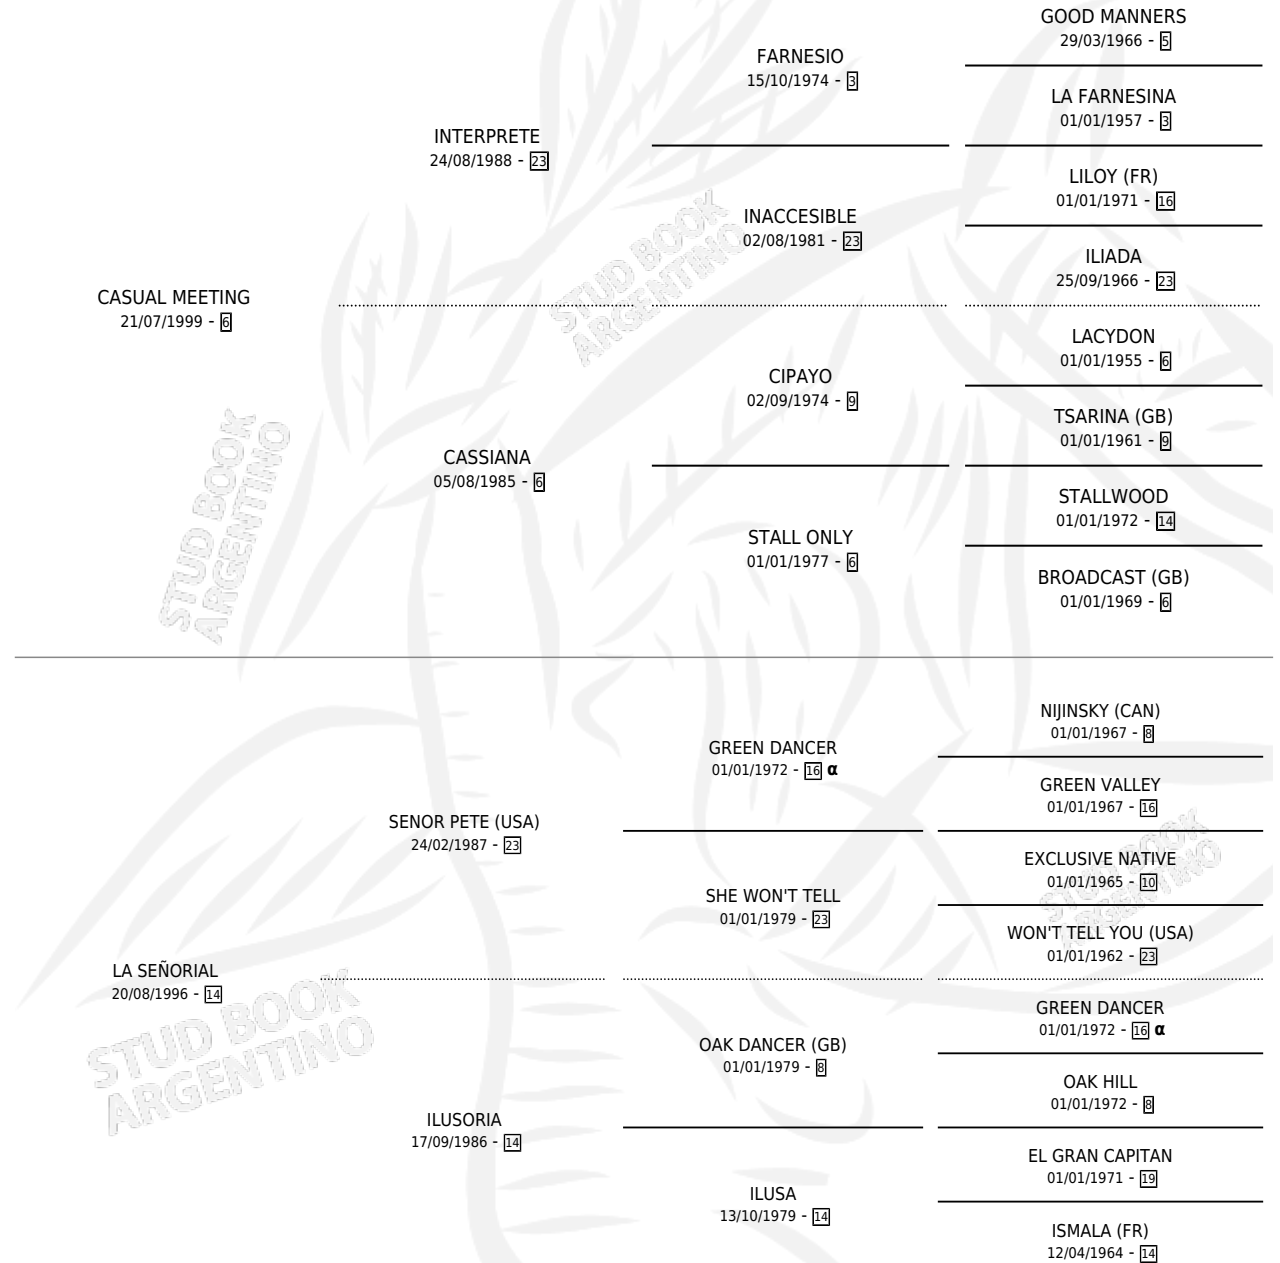

CASUAL PETER

por CASUAL MEETING y LA SEÑORIAL por SENOR PETE (USA)

Argentina · Macho · Zaino · SP · 11/08/2006
Familia 14 · Volumen 39

ESTADO

TIPIFICACIÓN SANGUÍNEA	X
TIPIFICACIÓN POR ADN	✓
PASAPORTE	X
IDENTIFICACIÓN POR MICROCHIP	X
REPRODUCTOR	X

Lugar de nacimiento: Santa Ana

Criador: Iguacel Manuel Rodolfo, Iguacel Antonio Carlos y Iguacel Miguel Alfredo

PEDIGREE

INBREEDING : α

CASUAL PETER

Datos oficiales del Stud Book Argentino

Documento generado el 05/05/2026