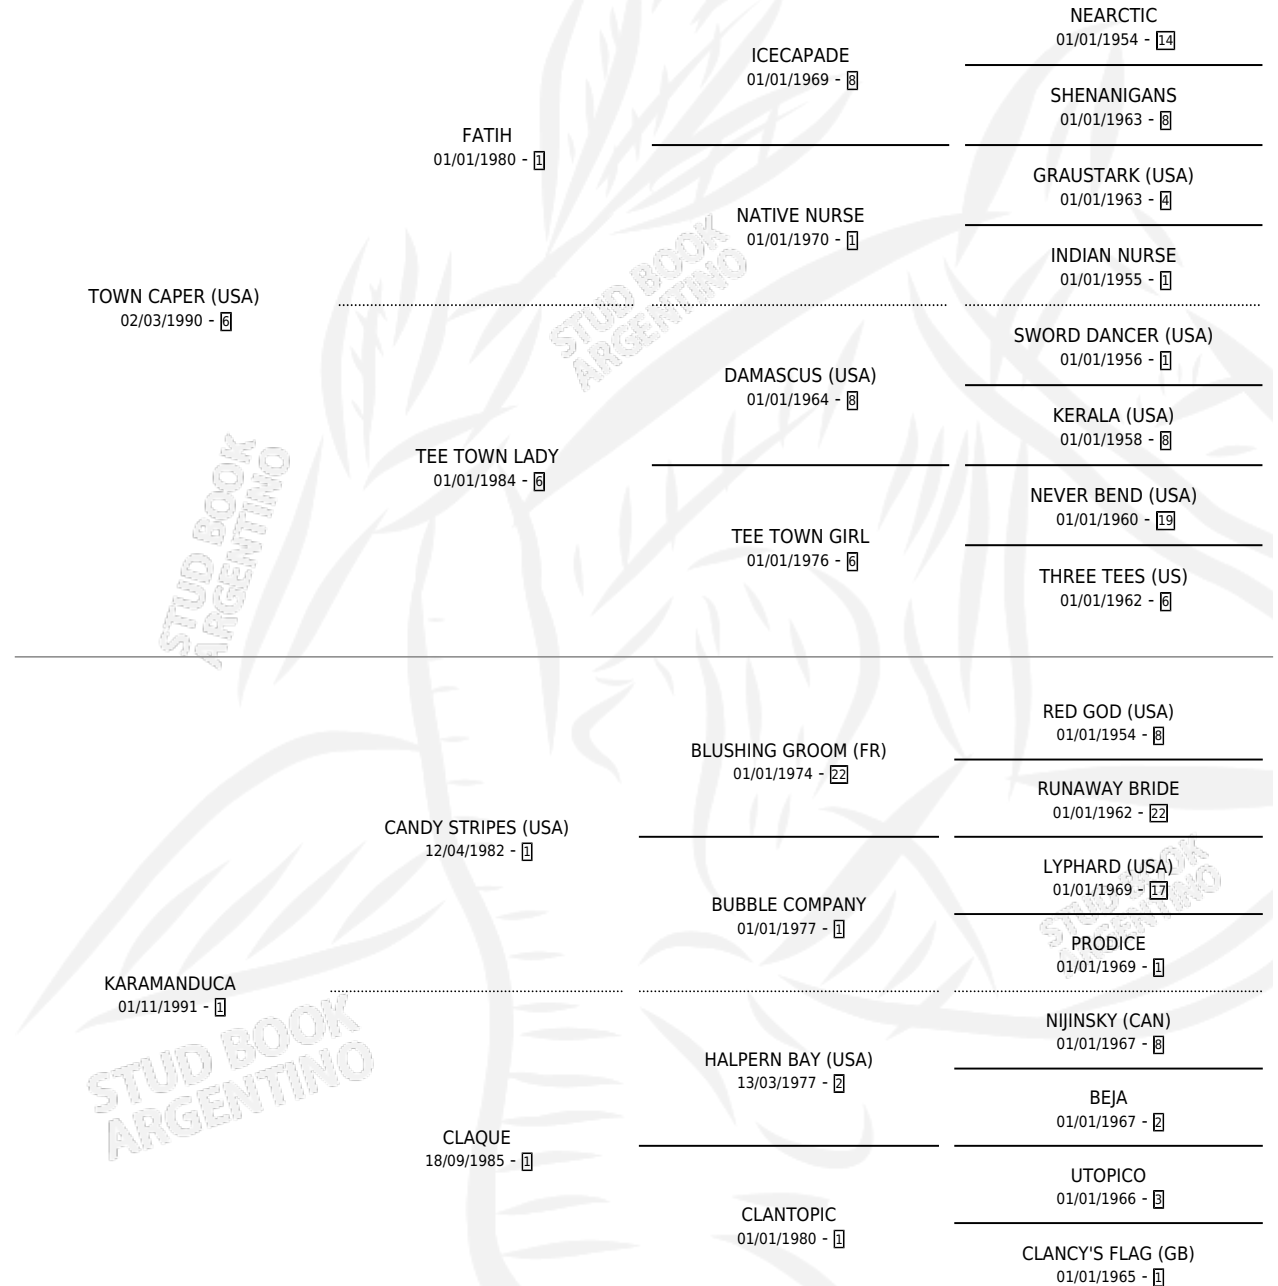

TOWN KARO

por TOWN CAPER (USA) y KARAMANDUCA por CANDY STRIPES (USA)

Argentina · Macho · Zaino Colorado · SP · 29/07/2006
Familia 1-n · Volumen 39

ESTADO

TIPIFICACIÓN SANGUÍNEA	X
TIPIFICACIÓN POR ADN	✓
PASAPORTE	✓
IDENTIFICACIÓN POR MICROCHIP	X
REPRODUCTOR	X

Lugar de nacimiento: Euzkadi

Criador: Euzkadi

PEDIGREE

CAMPAÑA

Solo carreras oficiales de Argentina

POR EDAD

EDAD	CC	1°	2°	3°	4°	5°	NP	CLC	CLG	CLCG1	CLGG1	IMPORTE	GANANCIA / CC
5 AÑOS	8	0	0	2	1	0	5	0	0	0	0	\$11,000	\$1,375
6 AÑOS	5	0	1	0	1	1	2	0	0	0	0	\$9,900	\$1,980
TOTALES	13	0	1	2	2	1	7	0	0	0	0	\$20,900	\$1,608
%		0.0%	7.7%	15.4%	15.4%	7.7%	53.8%	0.0%	0.0%	0.0%	0.0%		