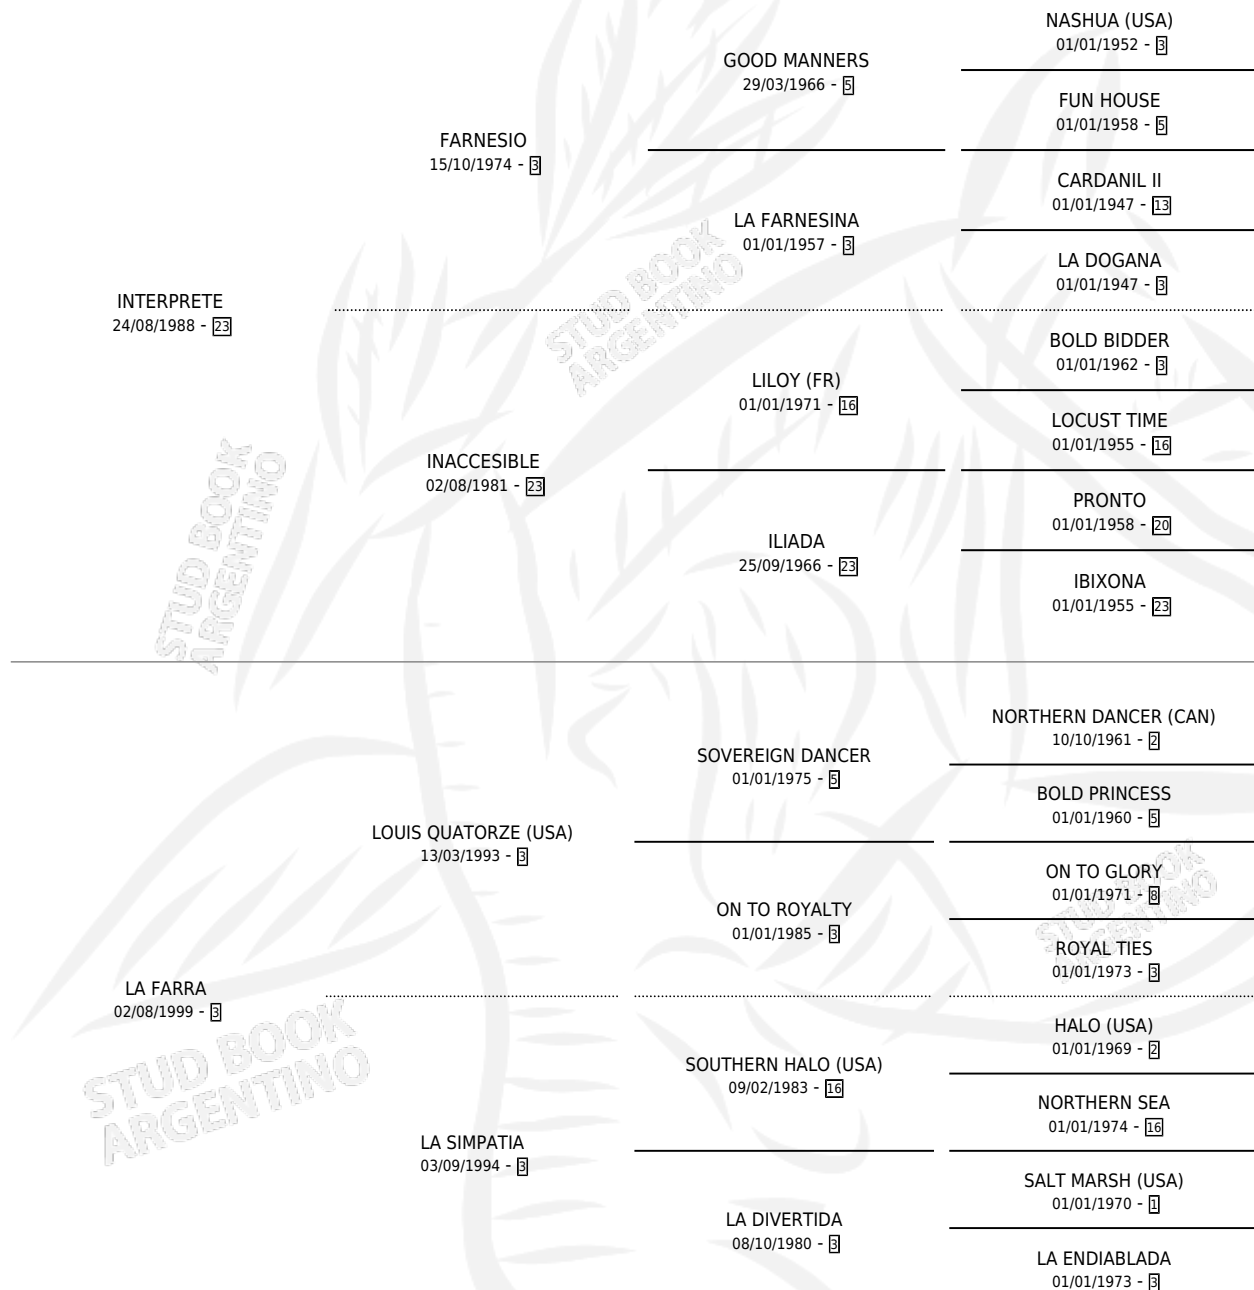

DOÑA LANZADA

por INTERPRETE y LA FARRA por LOUIS QUATORZE (USA)

Argentina · Hembra · Zaino · SP · 28/08/2006
Familia 3-h · Volumen 39

ESTADO

TIPIFICACIÓN SANGUÍNEA	X
TIPIFICACIÓN POR ADN	✓
PASAPORTE	X
IDENTIFICACIÓN POR MICROCHIP	X
REPRODUCTOR	✓

Lugar de nacimiento: San Benito
Criador: San Benito

~

HIJOS

	MACHOS	HEMBRAS
10 NACIERON	4	6
3 CORRIERON	1	2
1 GANARON	0	1

1	0	0
GANADORES CL	GANADORES GR	GANADORES G1

PEDIGREE