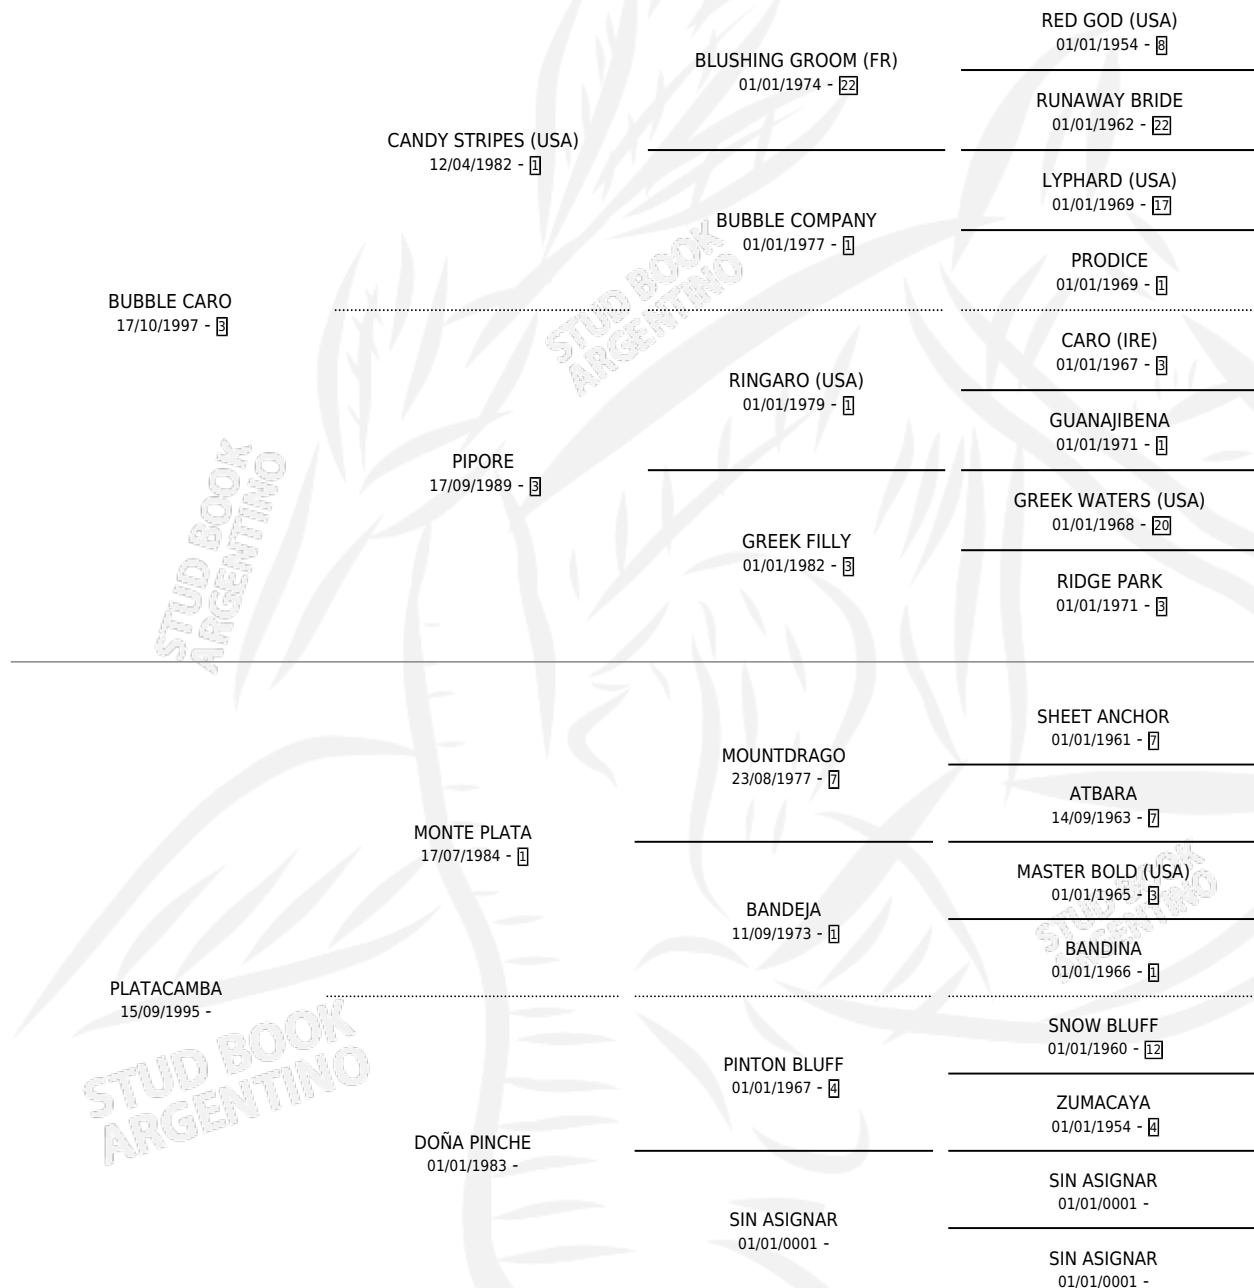

DULCE CAMBA

por BUBBLE CARO y PLATACAMBA por MONTE PLATA

Argentina · Hembra · Zaino · SP · 17/08/2006
Familia · Volumen 39

ESTADO

TIPIFICACIÓN SANGUÍNEA	X
TIPIFICACIÓN POR ADN	✓
PASAPORTE	X
IDENTIFICACIÓN POR MICROCHIP	X
REPRODUCTOR	X

Lugar de nacimiento: Sagitario

Criador: Sin dato

PEDIGREE

DULCE CAMBA

Datos oficiales del Stud Book Argentino

Documento generado el 26/04/2026

studbook.org.ar