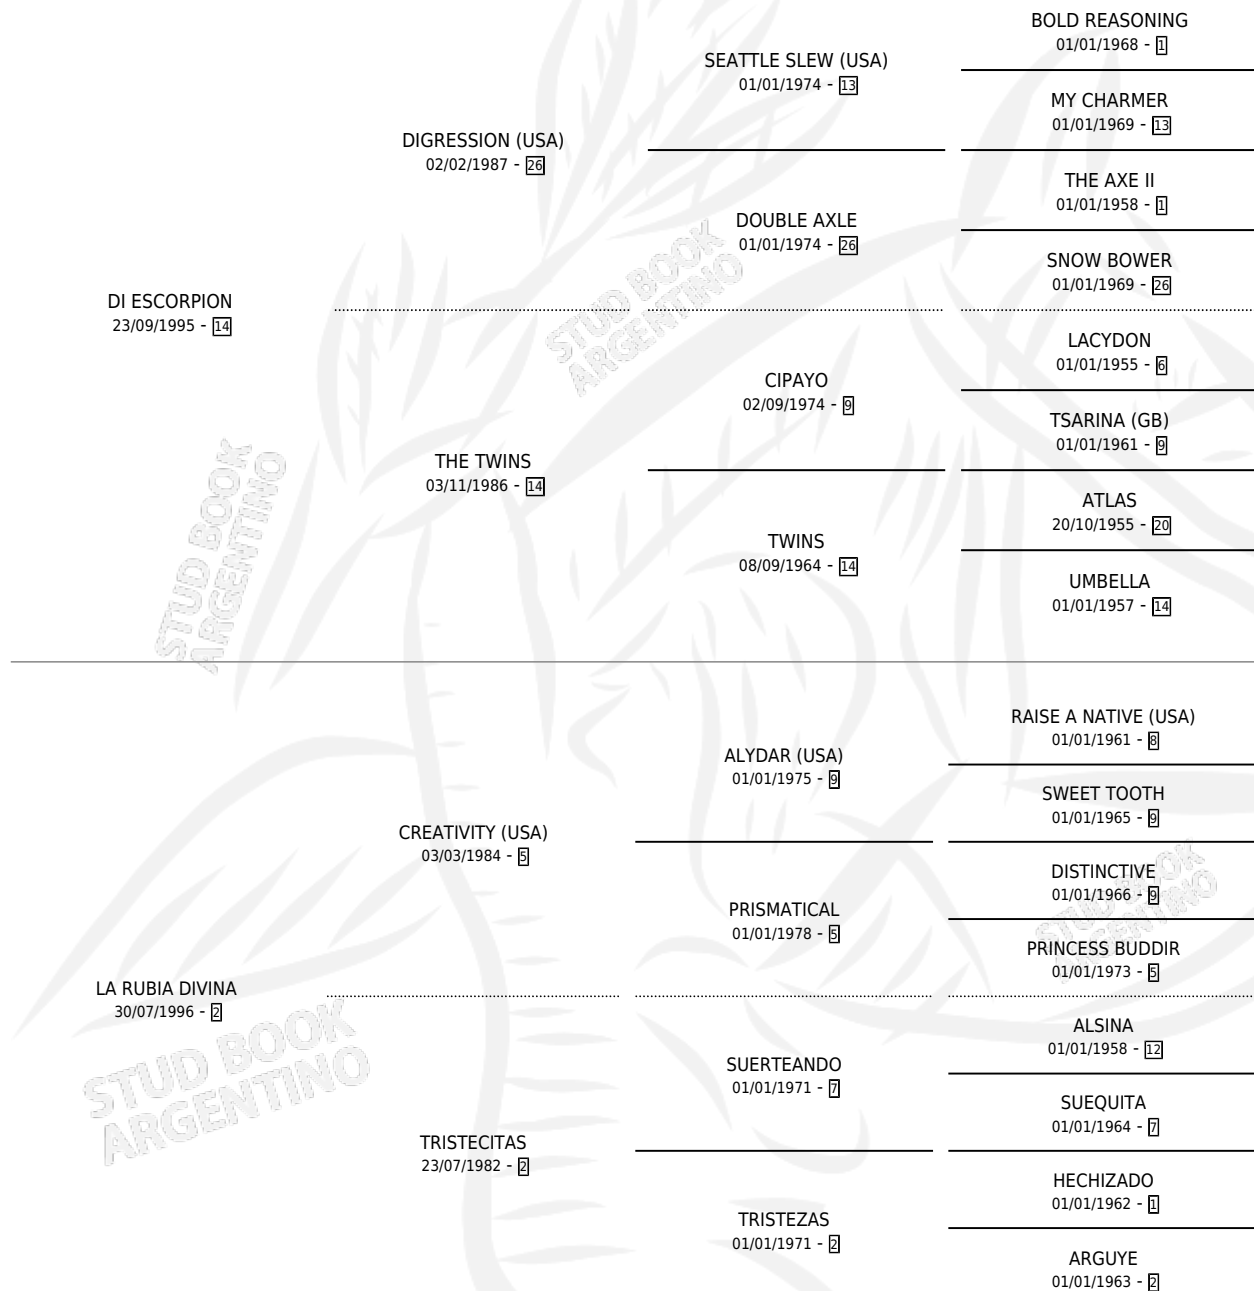

BRISA DE MARIA

por **DI ESCORPION** y **LA RUBIA DIVINA** por **CREATIVITY** (USA)

Argentina · Hembra · Alazan · SP · 22/08/2006
Familia 2 · Volumen 39

ESTADO

TIPIFICACIÓN SANGUÍNEA	X
TIPIFICACIÓN POR ADN	X
PASAPORTE	X
IDENTIFICACIÓN POR MICROCHIP	X
REPRODUCTOR	X

Lugar de nacimiento: Ojos Verdes

Criador: Sin dato

PEDIGREE