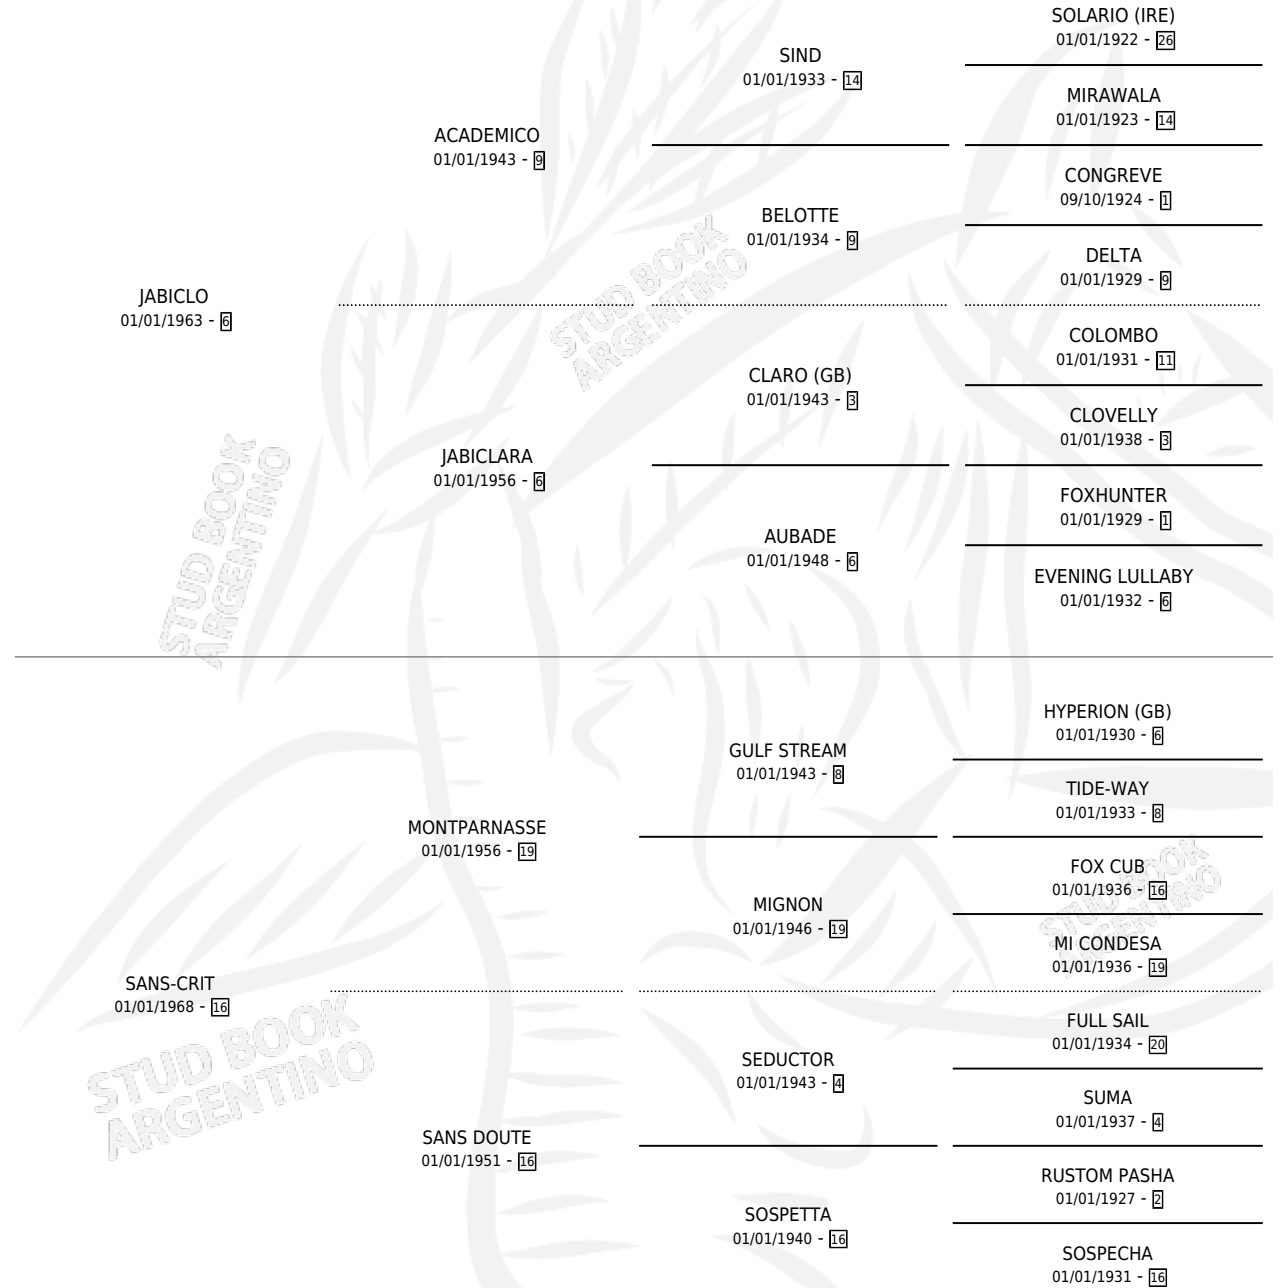

Lugar de nacimiento: Campo particular

Criador: Sin dato

~

HIJOS

	MACHOS	HEMBRAS
5 NACIERON	3	2
4 CORRIERON	3	1

SIN ACTUACIONES

PEDIGREE

CAMPAÑA

Solo carreras oficiales de Argentina

POR EDAD

EDAD	CC	1°	2°	3°	4°	5°	NP	CLC	CLG	CLCG1	CLGG1	IMPORTE	GANANCIA / CC
3 AÑOS	1	1	0	0	0	0	0	0	0	0	0	\$0	\$0
4 AÑOS	1	1	0	0	0	0	0	0	0	0	0	\$0	\$0
TOTALES	2	2	0	0	0	0	0	0	0	0	0	\$0	\$0
%		100%	0.0%	0.0%	0.0%	0.0%	0.0%	0.0%	0.0%	0.0%	0.0%		