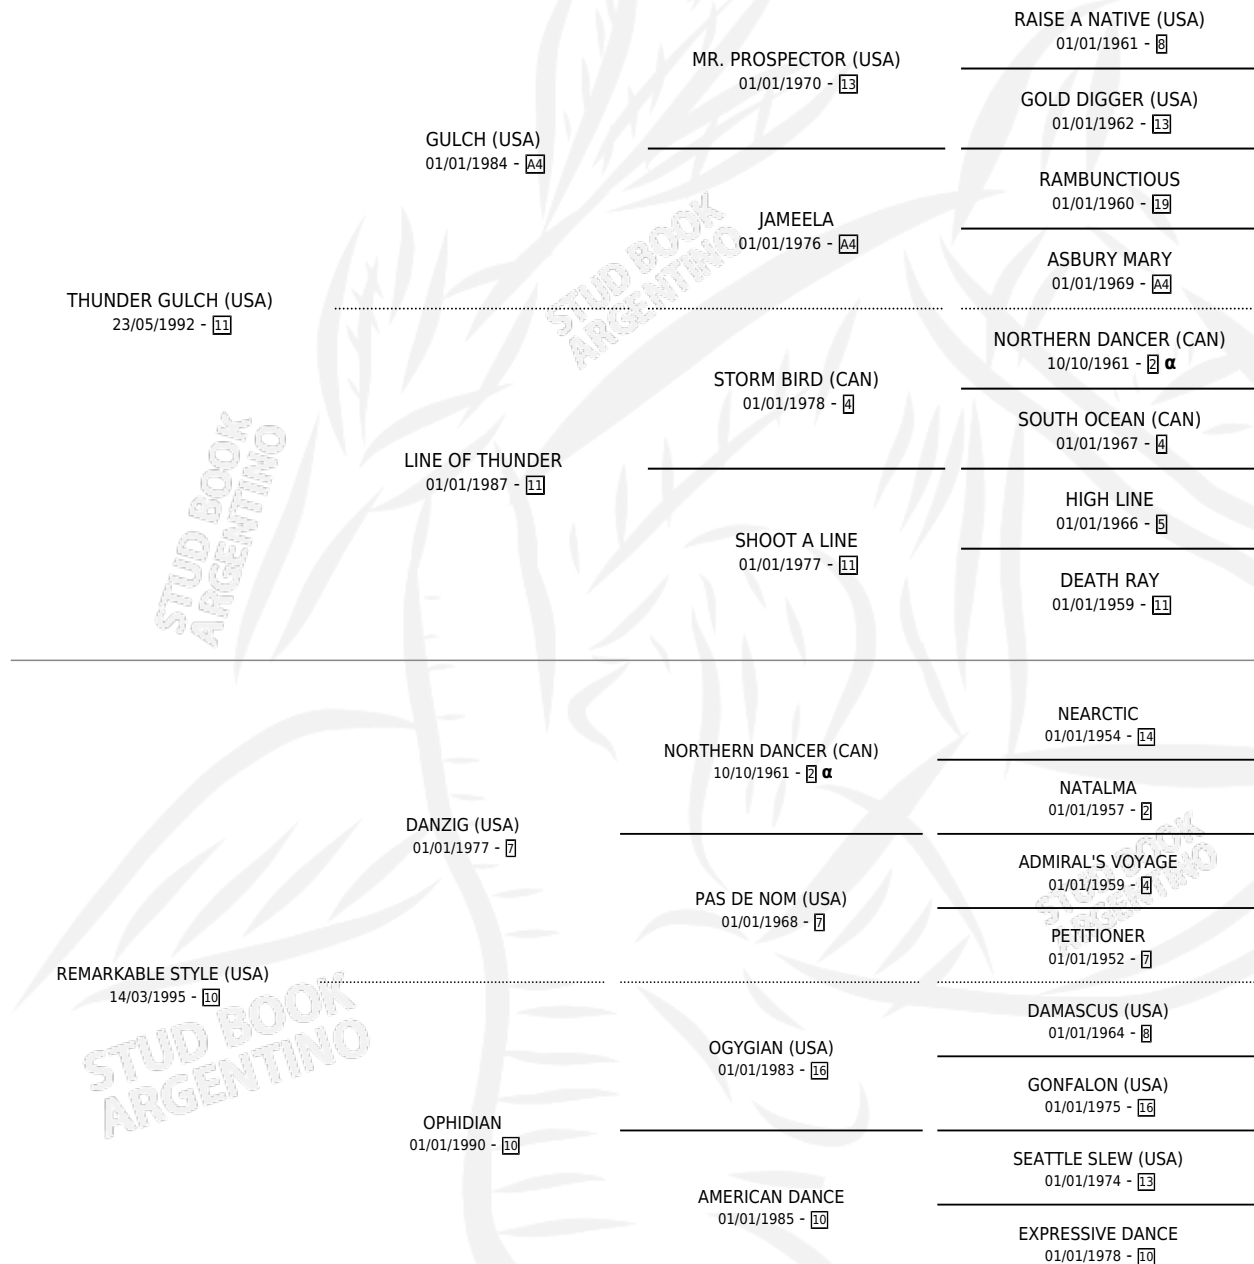

BOTTOM LINE

por **THUNDER GULCH (USA)** y **REMARKABLE STYLE (USA)**
por **DANZIG (USA)**

Argentina · Macho · Zaino Colorado · SP · 17/08/2006
Familia 10-a · Volumen 39

ESTADO

TIPIFICACIÓN SANGUÍNEA	X
TIPIFICACIÓN POR ADN	✓
PASAPORTE	X
IDENTIFICACIÓN POR MICROCHIP	X
REPRODUCTOR	X

Lugar de nacimiento: De La Pomme
Criador: De La Pomme

PEDIGREE

INBREEDING : α

CAMPAÑA

Solo carreras oficiales de Argentina

POR EDAD

EDAD	CC	1°	2°	3°	4°	5°	NP	CLC	CLG	CLCG1	CLGG1	IMPORTE	GANANCIA / CC
2 AÑOS	4	1	0	0	0	1	2	2	0	2	0	\$41,750	\$10,438
TOTALES	4	1	0	0	0	1	2	2	0	2	0	\$41,750	\$10,438
%		25.0%	0.0%	0.0%	0.0%	25.0%	50.0%	50.0%	0.0%	100%	0.0%		