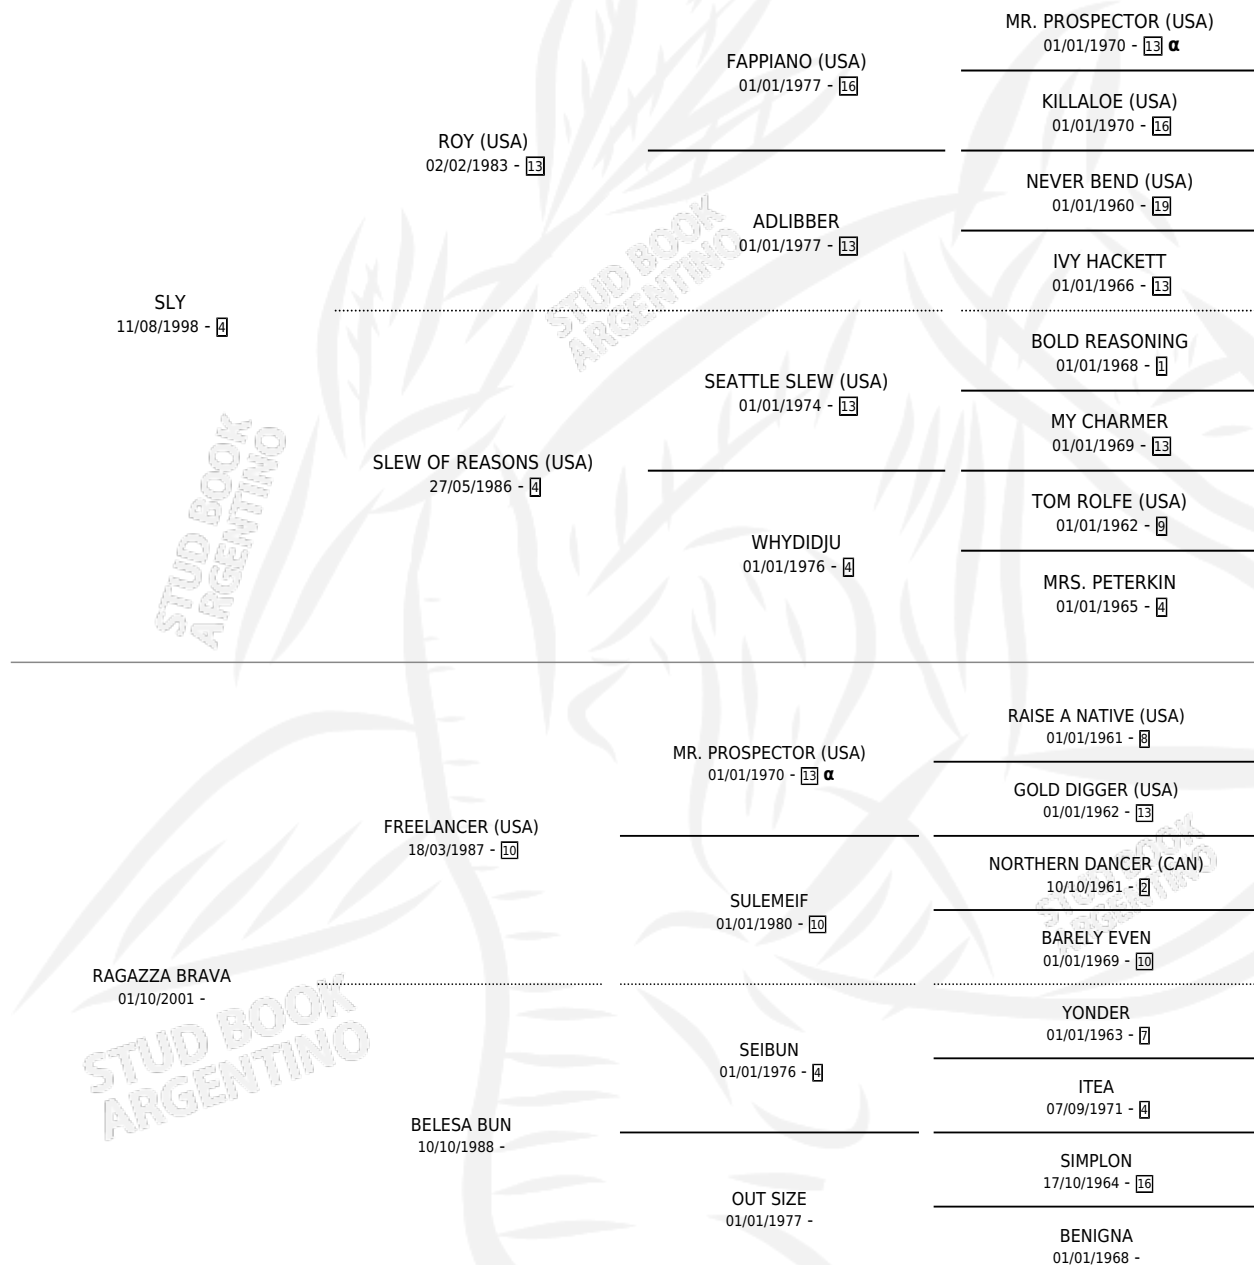

## ESTADO

TIPIFICACIÓN SANGUÍNEA	X
TIPIFICACIÓN POR ADN	✓
PASAPORTE	✓
IDENTIFICACIÓN POR MICROCHIP	X
REPRODUCTOR	X

**Lugar de nacimiento:** Campo particular

**Criador:** Testa Edgardo Ernesto y Testa Hugo Alberto

## PEDIGREE

INBREEDING : α