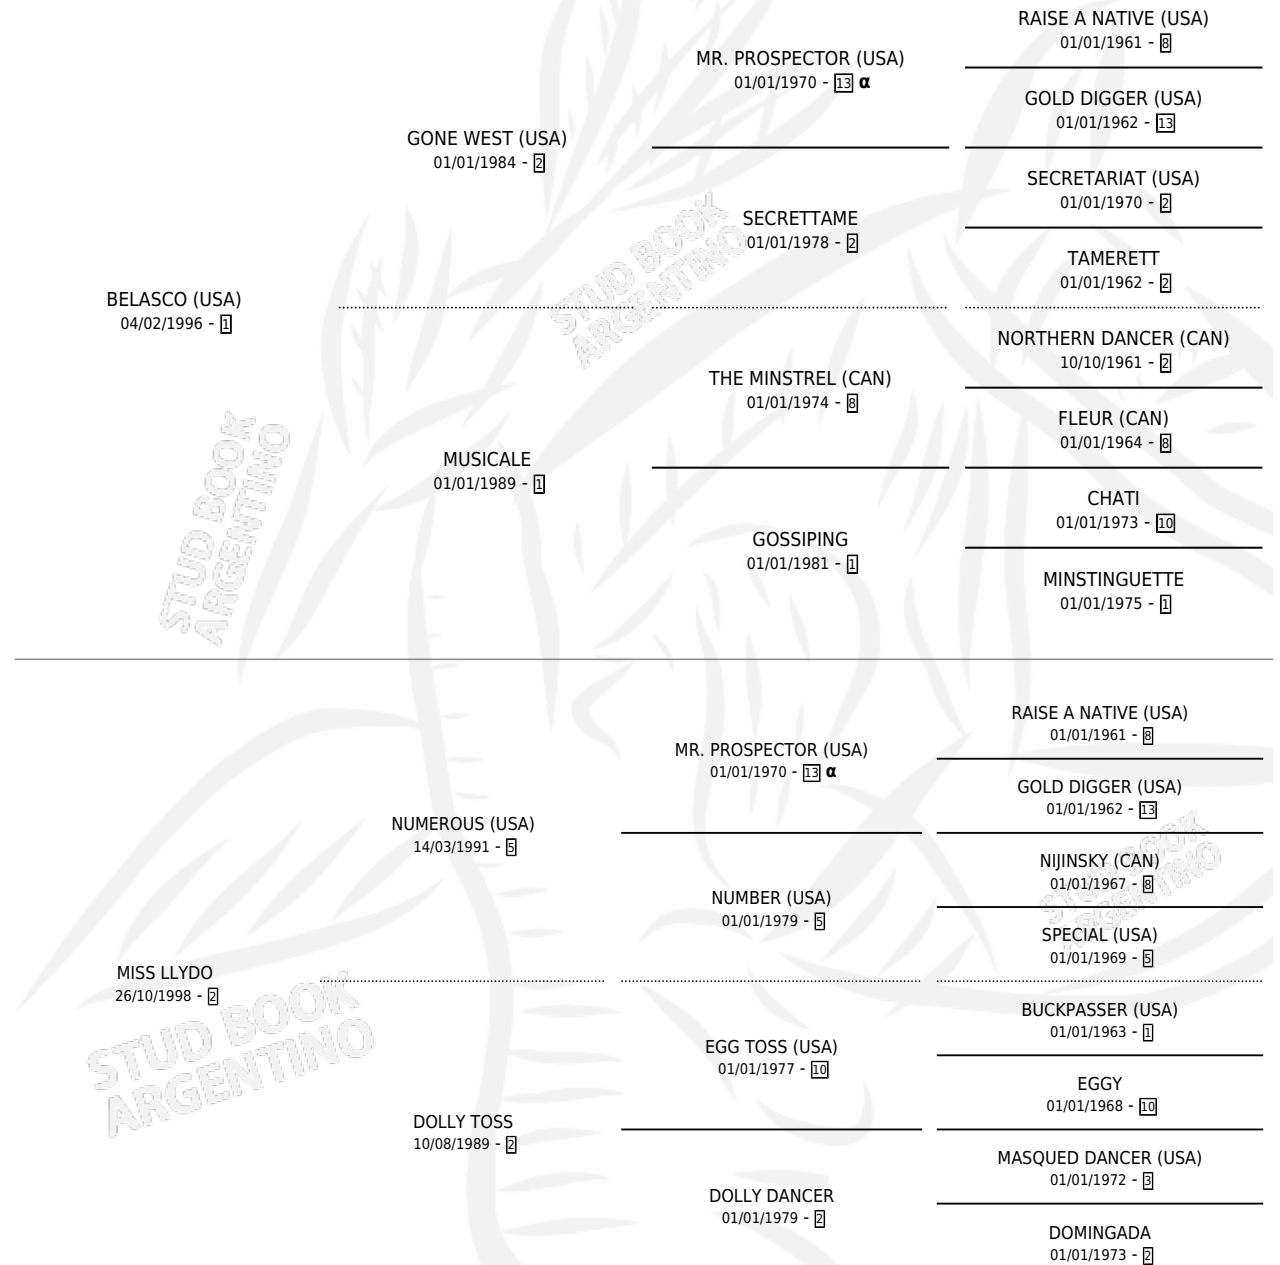

MS. GONE

por **BELASCO (USA)** y **MISS LLYDO** por **NUMEROUS (USA)**

Argentina · Hembra · Zaino Doradillo · SP · 04/08/2006
Familia 2-e · Volumen 39

ESTADO

TIPIFICACIÓN SANGUÍNEA	X
TIPIFICACIÓN POR ADN	✓
PASAPORTE	X
IDENTIFICACIÓN POR MICROCHIP	X
REPRODUCTOR	X

Lugar de nacimiento: Nimanor

Criador: Nimanor

PEDIGREE

INBREEDING : α

MS. GONE

Datos oficiales del Stud Book Argentino

Documento generado el 09/05/2026

studbook.org.ar