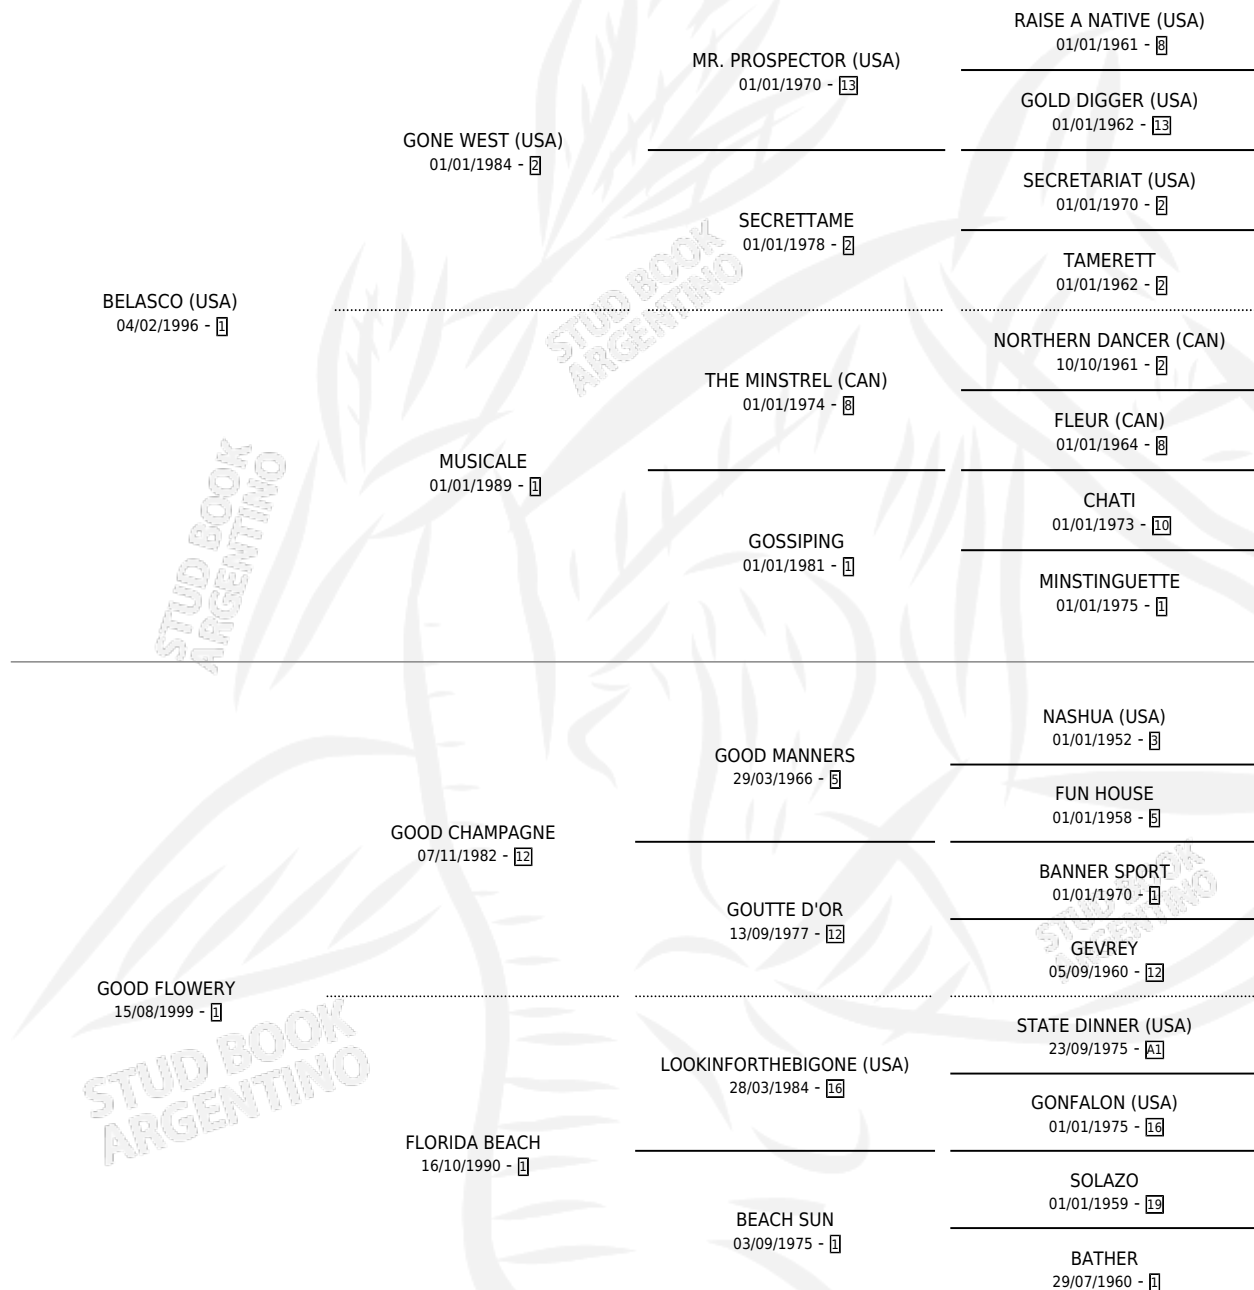

HOLA Y CHAU

por **BELASCO (USA)** y **GOOD FLOWERY** por **GOOD CHAMPAGNE**

Argentina · Hembra · Zaino Doradillo · SP · 13/08/2006
Familia 1-I · Volumen 39

ESTADO

TIPIFICACIÓN SANGUÍNEA	X
TIPIFICACIÓN POR ADN	✓
PASAPORTE	X
IDENTIFICACIÓN POR MICROCHIP	X
REPRODUCTOR	✓

Lugar de nacimiento: Nimanor

Criador: Nimanor

~

HIJOS

	MACHOS	HEMBRAS
4 NACIERON	1	3
3 CORRIERON	1	2
2 GANARON	1	1
0 GANADORES CL	0 GANADORES GR	0 GANADORES G1

PEDIGREE

CAMPAÑA

Solo carreras oficiales de Argentina