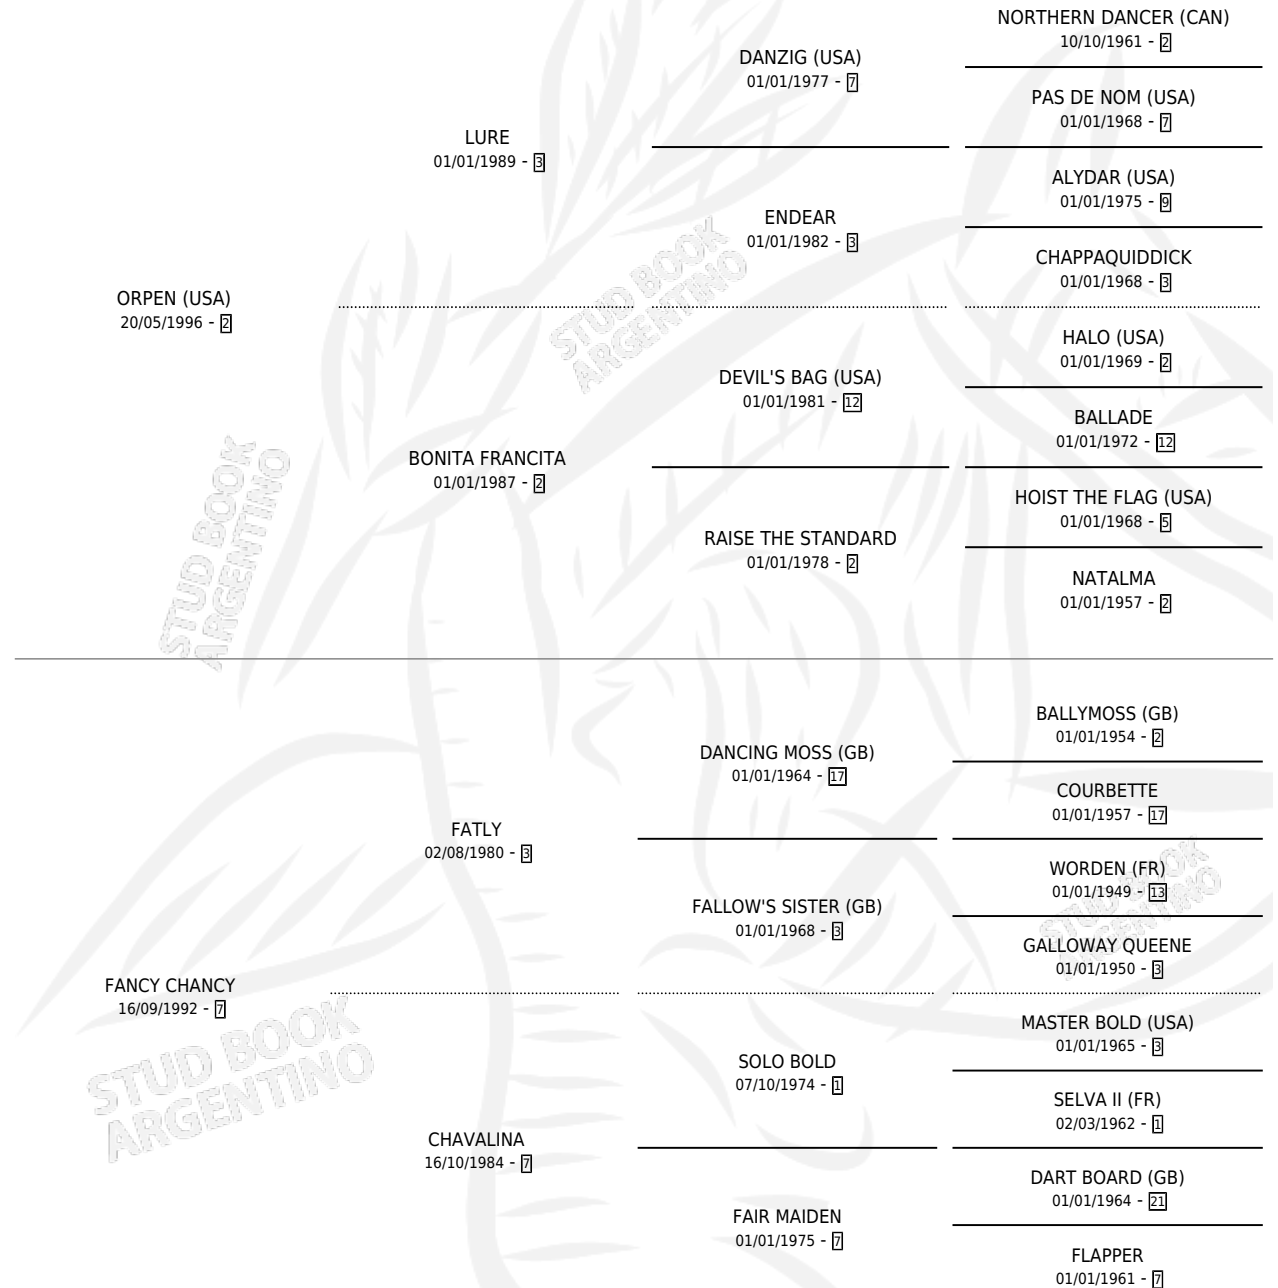

CHERVIL

por **ORPEN (USA)** y **FANCY CHANCY** por **FATLY**

Argentina · Macho · Zaino · SP · 02/08/2006
Familia 7 · Volumen 39

ESTADO

TIPIFICACIÓN SANGUÍNEA	X
TIPIFICACIÓN POR ADN	✓
PASAPORTE	X
IDENTIFICACIÓN POR MICROCHIP	X
REPRODUCTOR	X

Lugar de nacimiento: Santa Ines

Criador: Santa Ines

PEDIGREE

CAMPAÑA

Solo carreras oficiales de Argentina

POR EDAD

EDAD	CC	1°	2°	3°	4°	5°	NP	CLC	CLG	CLCG1	CLGG1	IMPORTE	GANANCIA / CC
5 AÑOS	6	1	1	0	2	1	1	0	0	0	0	\$36,060	\$6,010
6 AÑOS	4	0	1	1	1	0	1	0	0	0	0	\$16,900	\$4,225
8 AÑOS	1	0	0	0	0	0	1	0	0	0	0	\$0	\$0
TOTALES	11	1	2	1	3	1	3	0	0	0	0	\$52,960	\$4,815
%		9.1%	18.2%	9.1%	27.3%	9.1%	27.3%	0.0%	0.0%	0.0%	0.0%		

Ganador en San Isidro - \$52,960, a los 5 años.

POR DISTANCIA

HIPODROMO	CC	1°	2°	3°	4°	5°	NP	CLC	CLG	CLCG1	CLGG1	IMPORTE
LA PLATA	1	0	0	0	0	0	1	0	0	0	0	\$0
1100 MTS	1	0	0	0	0	0	1	0	0	0	0	\$0
PALERMO	5	0	1	1	2	0	1	0	0	0	0	\$19,300
1000 MTS	5	0	1	1	2	0	1	0	0	0	0	\$19,300
SAN ISIDRO	5	1	1	0	1	1	1	0	0	0	0	\$33,660
1200 MTS	3	1	1	0	0	0	1	0	0	0	0	\$29,700
1100 MTS	1	0	0	0	0	1	0	0	0	0	0	\$1,760
1000 MTS	1	0	0	0	1	0	0	0	0	0	0	\$2,200