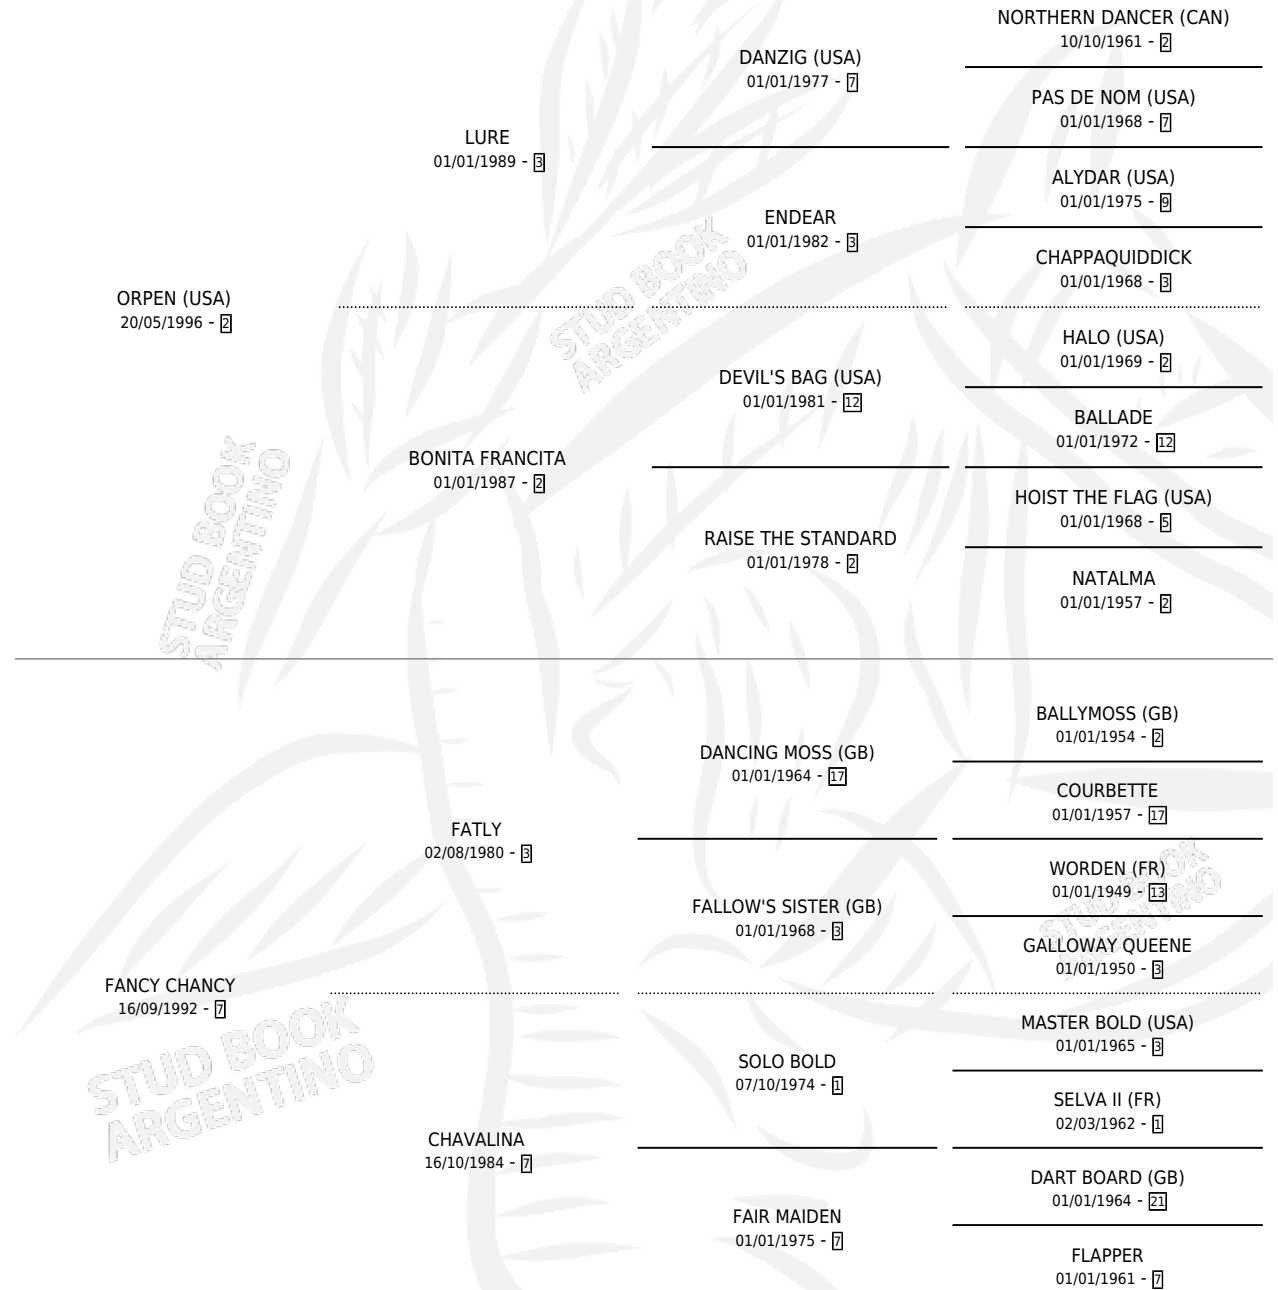

CHERVIL

por **ORPEN (USA)** y **FANCY CHANCY** por **FATLY**

Argentina · Macho · Zaino · SP · 02/08/2006
Familia 7 · Volumen 39

ESTADO

TIPIFICACIÓN SANGUÍNEA	X
TIPIFICACIÓN POR ADN	✓
PASAPORTE	X
IDENTIFICACIÓN POR MICROCHIP	X
REPRODUCTOR	X

Lugar de nacimiento: Santa Ines

Criador: Santa Ines

PEDIGREE

CAMPAÑA

Solo carreras oficiales de Argentina

POR EDAD

EDAD	CC	1°	2°	3°	4°	5°	NP	CLC	CLG	CLCG1	CLGG1	IMPORTE	GANANCIA / CC
5 AÑOS	6	1	1	0	2	1	1	0	0	0	0	\$36,060	\$6,010
6 AÑOS	4	0	1	1	1	0	1	0	0	0	0	\$16,900	\$4,225
8 AÑOS	1	0	0	0	0	0	1	0	0	0	0	\$0	\$0
TOTALES	11	1	2	1	3	1	3	0	0	0	0	\$52,960	\$4,815
%		9.1%	18.2%	9.1%	27.3%	9.1%	27.3%	0.0%	0.0%	0.0%	0.0%		

Ganador en San Isidro - \$52,960, a los 5 años.

POR DISTANCIA

HIPODROMO	CC	1°	2°	3°	4°	5°	NP	CLC	CLG	CLCG1	CLGG1	IMPORTE
LA PLATA	1	0	0	0	0	0	1	0	0	0	0	\$0
1100 MTS	1	0	0	0	0	0	1	0	0	0	0	\$0
PALERMO	5	0	1	1	2	0	1	0	0	0	0	\$19,300
1000 MTS	5	0	1	1	2	0	1	0	0	0	0	\$19,300
SAN ISIDRO	5	1	1	0	1	1	1	0	0	0	0	\$33,660
1200 MTS	3	1	1	0	0	0	1	0	0	0	0	\$29,700
1100 MTS	1	0	0	0	0	1	0	0	0	0	0	\$1,760
1000 MTS	1	0	0	0	1	0	0	0	0	0	0	\$2,200