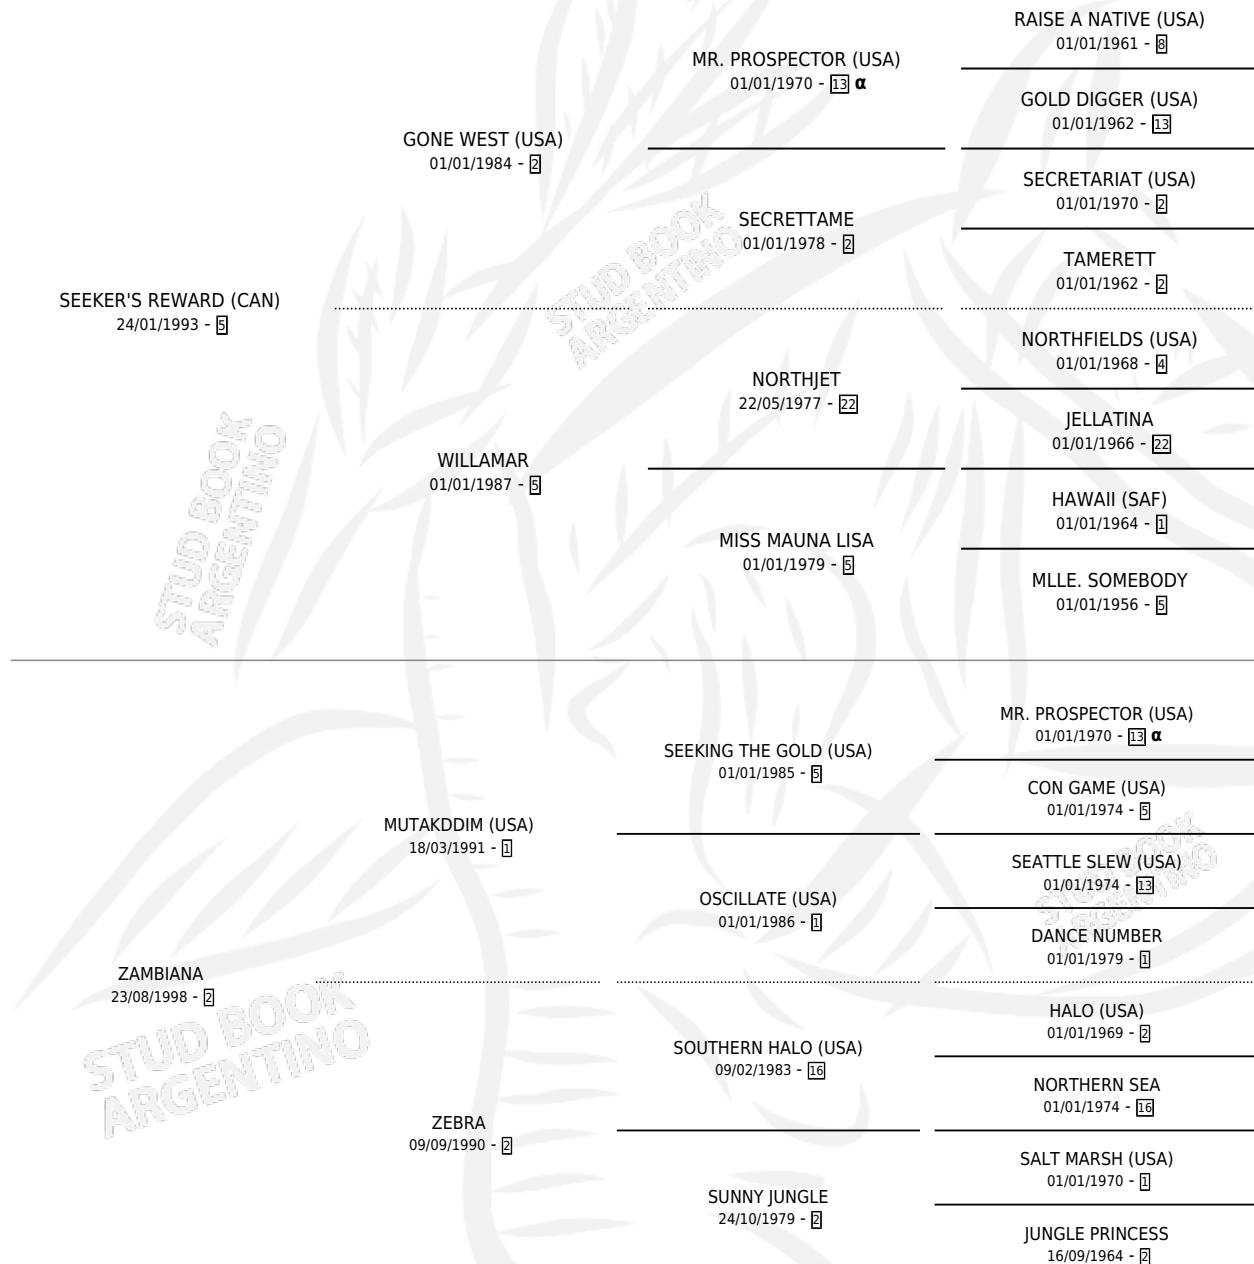

ZEPHYRA

por **SEEKER'S REWARD (CAN)** y **ZAMBIANA** por **MUTAKDDIM (USA)**

Argentina · Hembra · Alazan · SP · 31/07/2006
Familia 2-g · Volumen 39

ESTADO

TIPIFICACIÓN SANGUÍNEA	X
TIPIFICACIÓN POR ADN	✓
PASAPORTE	✓
IDENTIFICACIÓN POR MICROCHIP	X
REPRODUCTOR	X

Lugar de nacimiento: Santa Ines
Criador: Santa Ines

PEDIGREE

INBREEDING : α

CAMPAÑA

Solo carreras oficiales de Argentina

POR EDAD

EDAD	CC	1°	2°	3°	4°	5°	NP	CLC	CLG	CLCG1	CLGG1	IMPORTE	GANANCIA / CC
2 AÑOS	1	0	0	0	0	0	1	0	0	0	0	\$0	\$0
3 AÑOS	7	0	0	0	0	0	7	0	0	0	0	\$0	\$0
TOTALES	8	0	0	0	0	0	8	0	0	0	0	\$0	\$0
%		0.0%	0.0%	0.0%	0.0%	0.0%	100%	0.0%	0.0%	0.0%	0.0%		