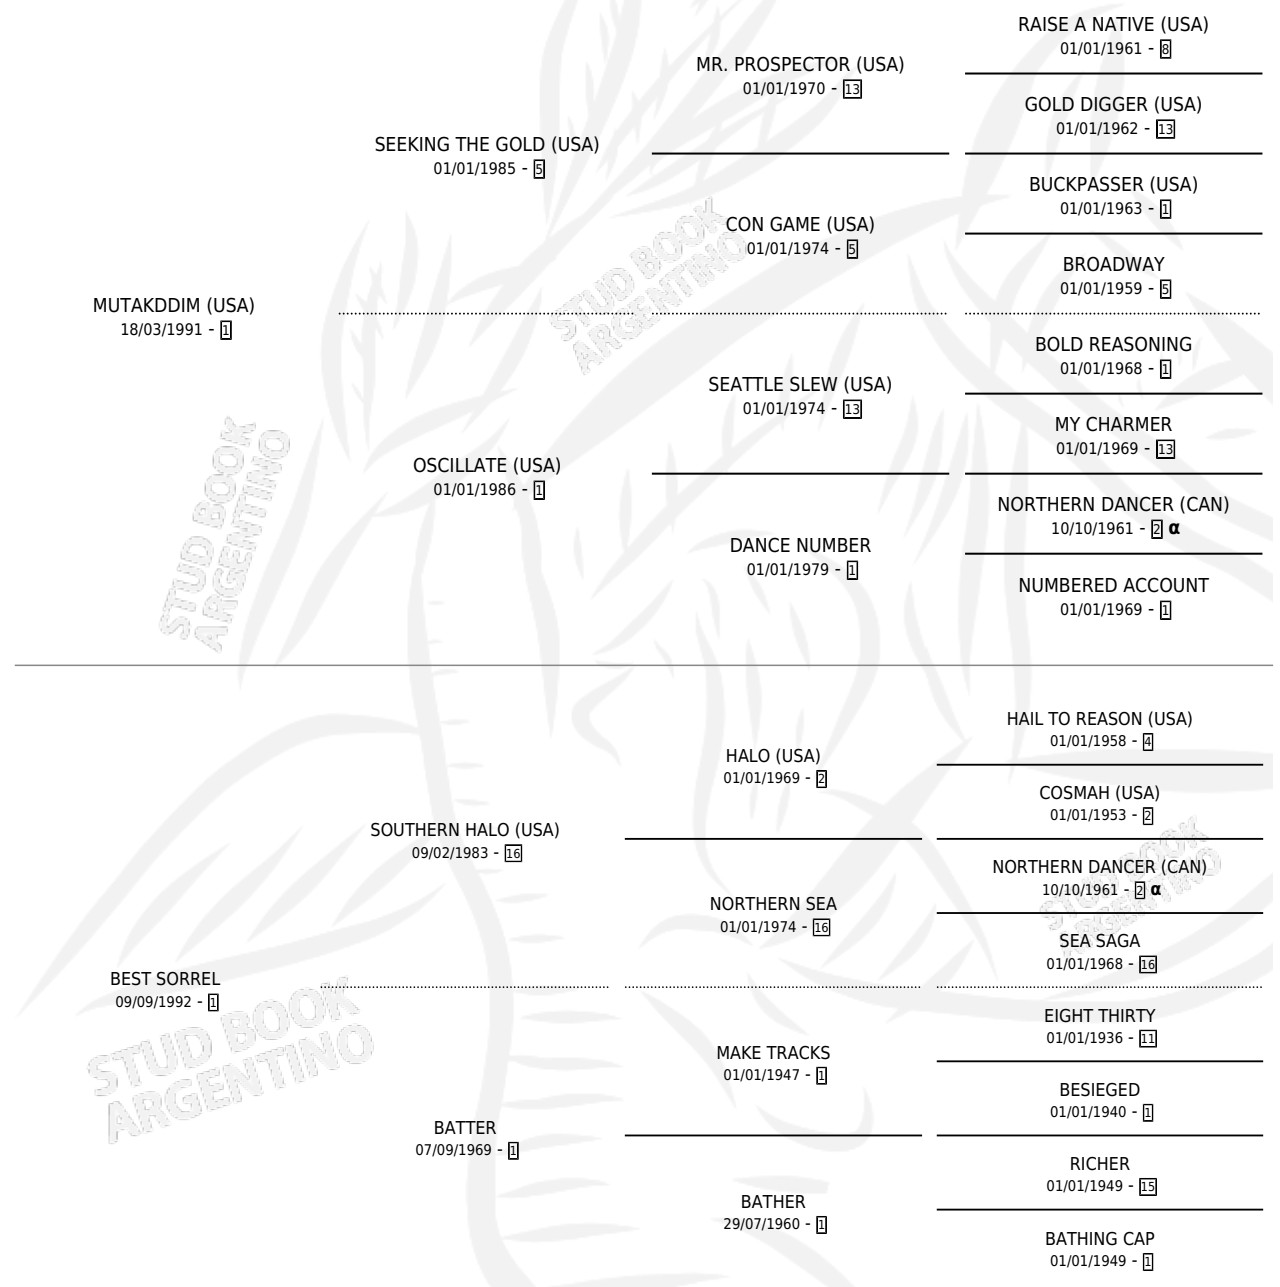

Lugar de nacimiento: La Quebrada
Criador: La Quebrada

HIJOS

	MACHOS	HEMBRAS
13 NACIERON	7	6
5 CORRIERON	3	2
4 GANARON	2	2
0 GANADORES CL	0 GANADORES GR	0 GANADORES G1

PEDIGREE

INBREEDING : α

CAMPAÑA

Solo carreras oficiales de Argentina