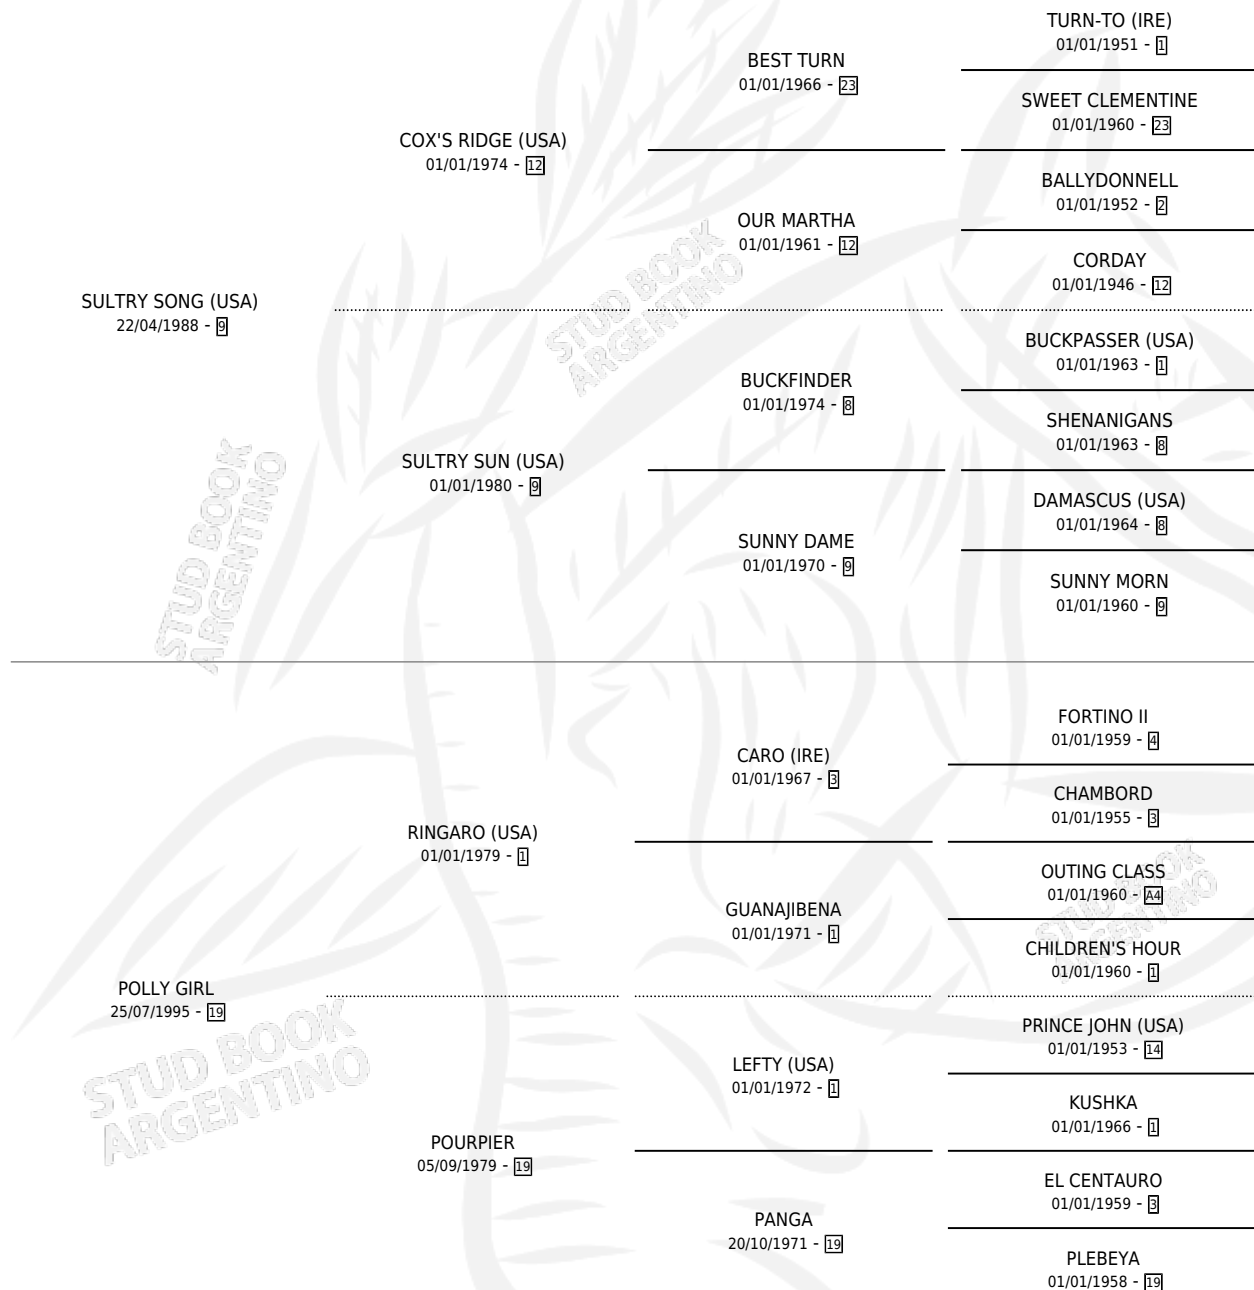

MASAJISTA

por **SULTRY SONG (USA)** y **POLLY GIRL** por **RINGARO (USA)**

Argentina · Hembra · Zaino Colorado · SP · 06/09/2006
Familia 19-c · Volumen 39

ESTADO

TIPIFICACIÓN SANGUÍNEA	X
TIPIFICACIÓN POR ADN	✓
PASAPORTE	X
IDENTIFICACIÓN POR MICROCHIP	X
REPRODUCTOR	✓

Lugar de nacimiento: Santa Victoria
Criador: Haras Santa Victoria S.A.

~

HIJOS

	MACHOS	HEMBRAS
3 NACIERON	3	0
SIN ACTUACIONES		

PEDIGREE

S

mientos 3 / Efectividad 75.00%

PADRILLO	PRODUCTO	CRIADOR	1ER SERVICIO	ÚLTIMO SERVICIO
COMMANDER JET (USA)	Ø		17/11/2013	17/11/2013
COMMANDER JET (USA)	EL CONTRA JET (M Z, 07/11/2013)	PANZA VERDE	25/11/2012	25/11/2012
COMMANDER JET (USA)	WACHI SONG (M Z, 12/11/2011)	PANZA VERDE	20/11/2010	20/11/2010
DEFINITE EDGE (USA)	FULL WINNER (M Z, 19/10/2010)	BOCHATAY GUSTAVO ROLANDO	19/11/2009	19/11/2009