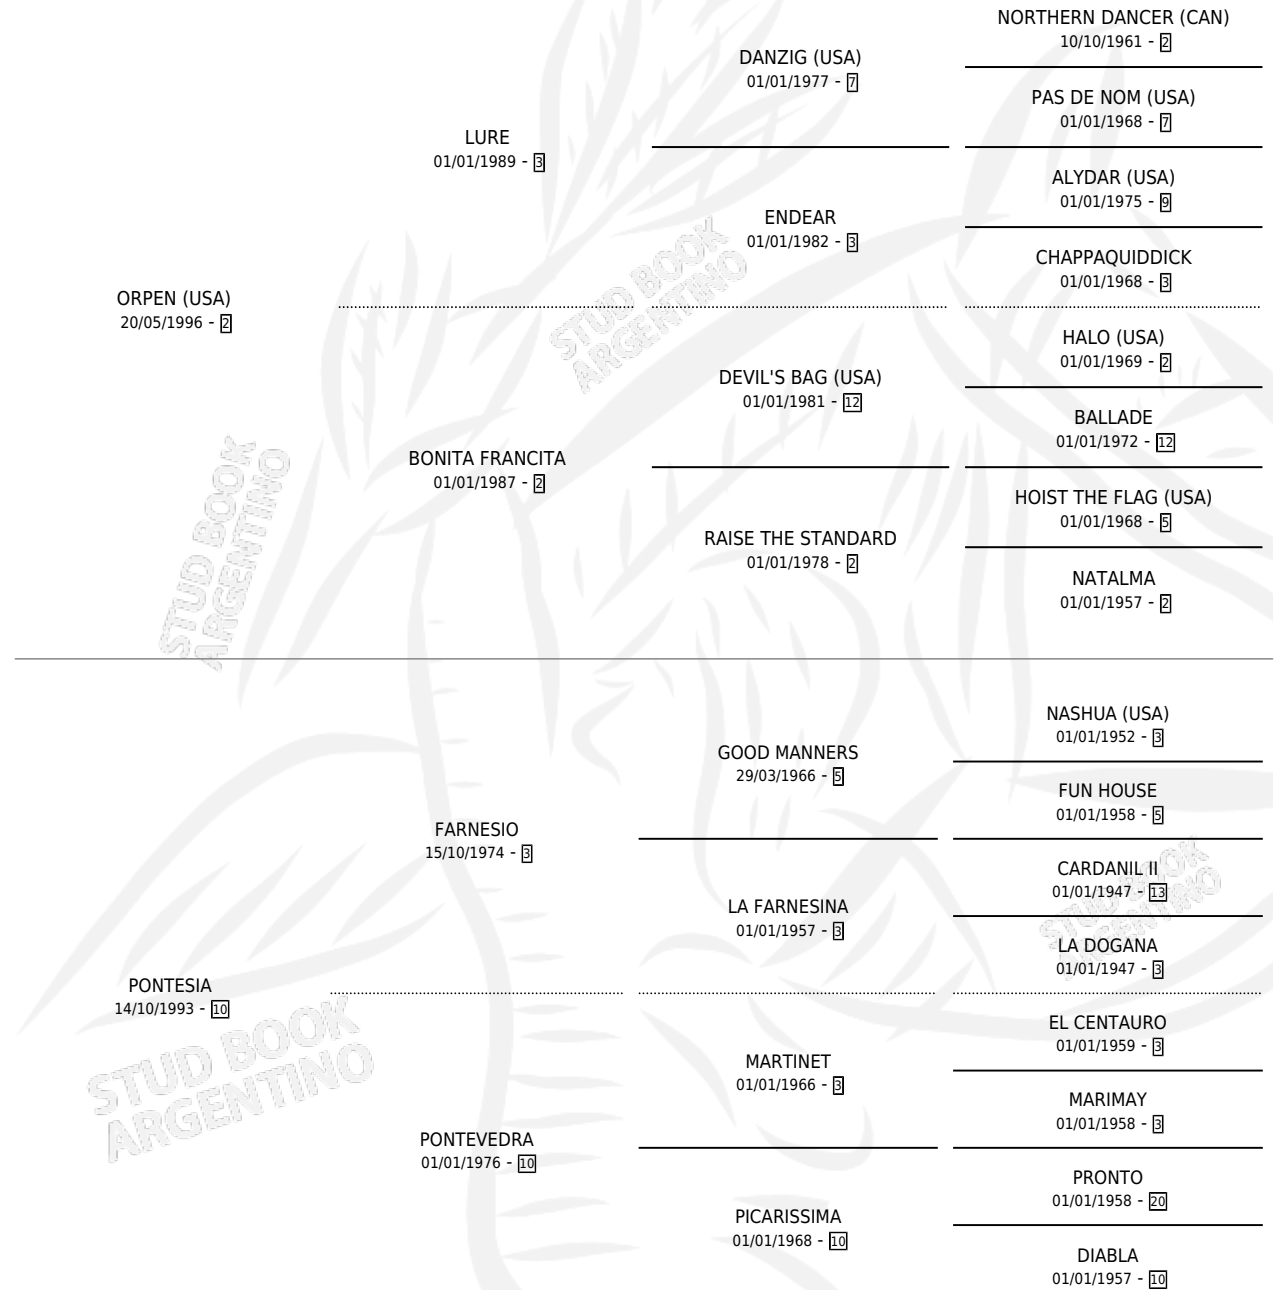

PORPEN

por **ORPEN (USA)** y **PONTESIA** por **FARNESIO**

Argentina · Macho · Zaino · SP · 02/08/2006
Familia 10-a · Volumen 39

ESTADO

TIPIFICACIÓN SANGUÍNEA	X
TIPIFICACIÓN POR ADN	✓
PASAPORTE	X
IDENTIFICACIÓN POR MICROCHIP	X
REPRODUCTOR	X

Lugar de nacimiento: El Turf

Criador: El Turf

PEDIGREE