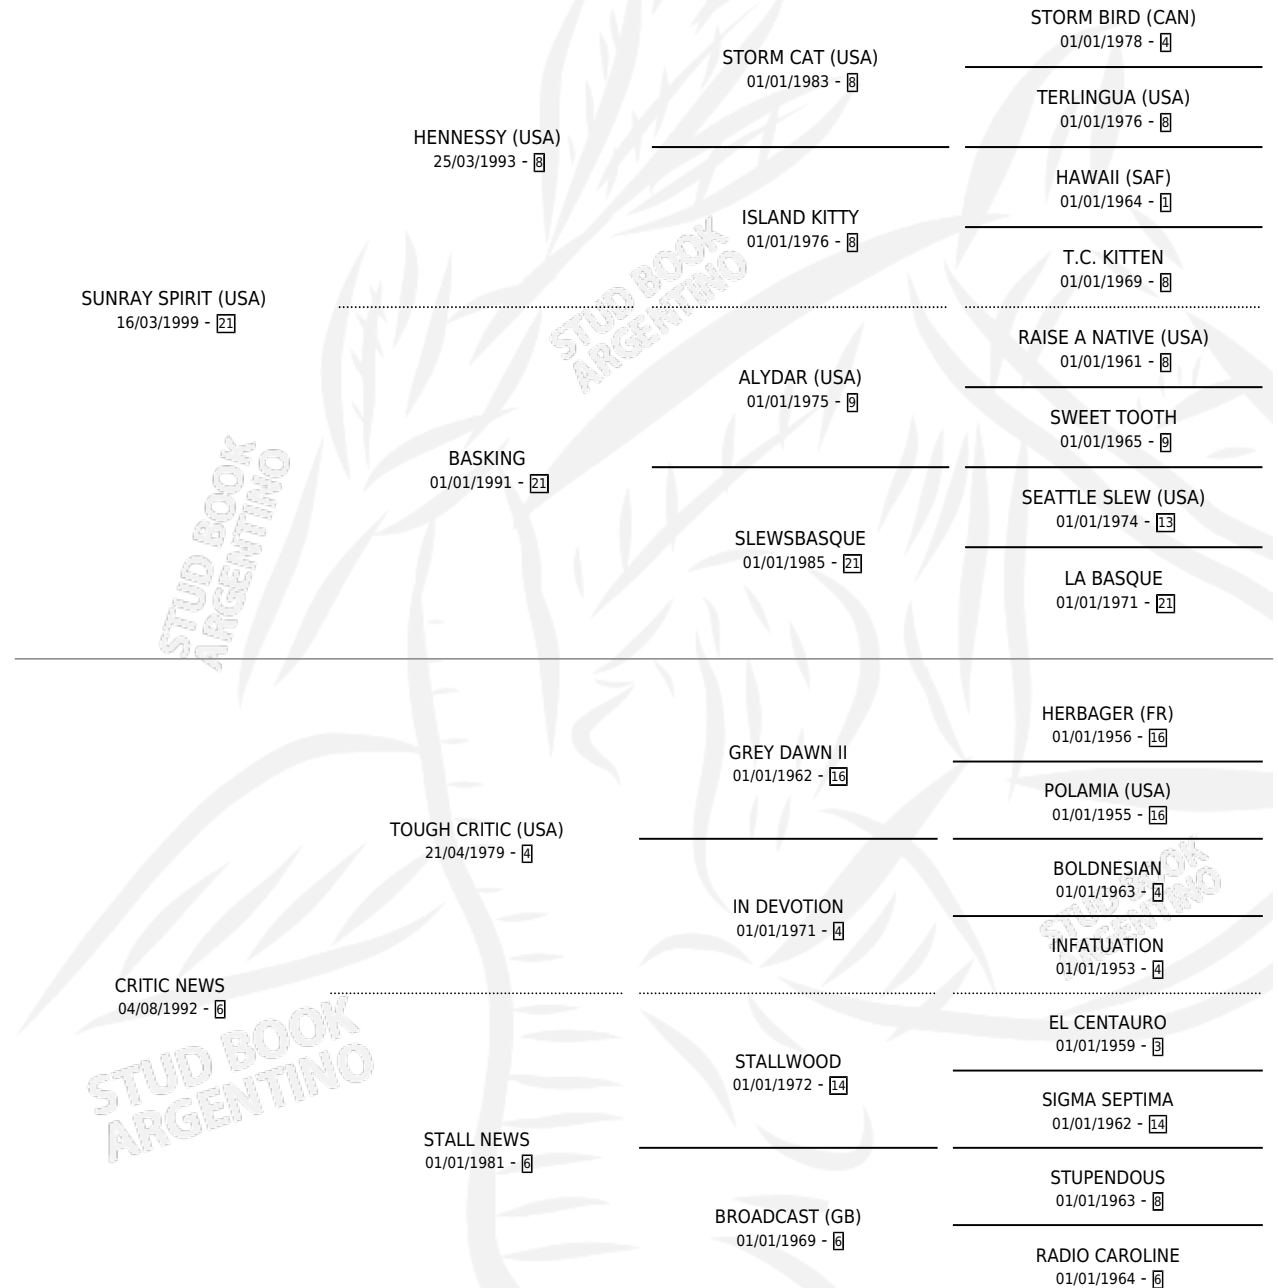

CHEMICAL

por **SUNRAY SPIRIT (USA)** y **CRITIC NEWS** por **TOUGH CRITIC (USA)**

Argentina · Macho · Zaino · SP · 07/08/2006
Familia 6-e · Volumen 39

ESTADO

TIPIFICACIÓN SANGUÍNEA	X
TIPIFICACIÓN POR ADN	✓
PASAPORTE	X
IDENTIFICACIÓN POR MICROCHIP	X
REPRODUCTOR	X

Lugar de nacimiento: El Turf

Criador: El Turf

PEDIGREE

CAMPAÑA

Solo carreras oficiales de Argentina

POR EDAD

EDAD	CC	1°	2°	3°	4°	5°	NP	CLC	CLG	CLCG1	CLGG1	IMPORTE	GANANCIA / CC
4 AÑOS	4	0	0	1	0	1	2	0	0	0	0	\$5,700	\$1,425
5 AÑOS	6	1	1	0	2	0	2	0	0	0	0	\$37,350	\$6,225
6 AÑOS	1	0	0	0	1	0	0	0	0	0	0	\$3,000	\$3,000
TOTALES	11	1	1	1	3	1	4	0	0	0	0	\$46,050	\$4,186
%		9.1%	9.1%	9.1%	27.3%	9.1%	36.4%	0.0%	0.0%	0.0%	0.0%		

Ganador en San Isidro - \$46,050, a los 5 años.

POR DISTANCIA

HIPODROMO	CC	1°	2°	3°	4°	5°	NP	CLC	CLG	CLCG1	CLGG1	IMPORTE
PALERMO	1	0	0	0	1	0	0	0	0	0	0	\$3,000
1400 MTS	1	0	0	0	1	0	0	0	0	0	0	\$3,000
LA PLATA	1	0	0	0	1	0	0	0	0	0	0	\$2,450
1400 MTS	1	0	0	0	1	0	0	0	0	0	0	\$2,450
SAN ISIDRO	9	1	1	1	1	1	4	0	0	0	0	\$40,600
1400 MTS	4	0	1	1	1	1	0	0	0	0	0	\$17,100
1600 MTS	4	1	0	0	0	0	3	0	0	0	0	\$23,500
1200 MTS	1	0	0	0	0	0	1	0	0	0	0	\$0