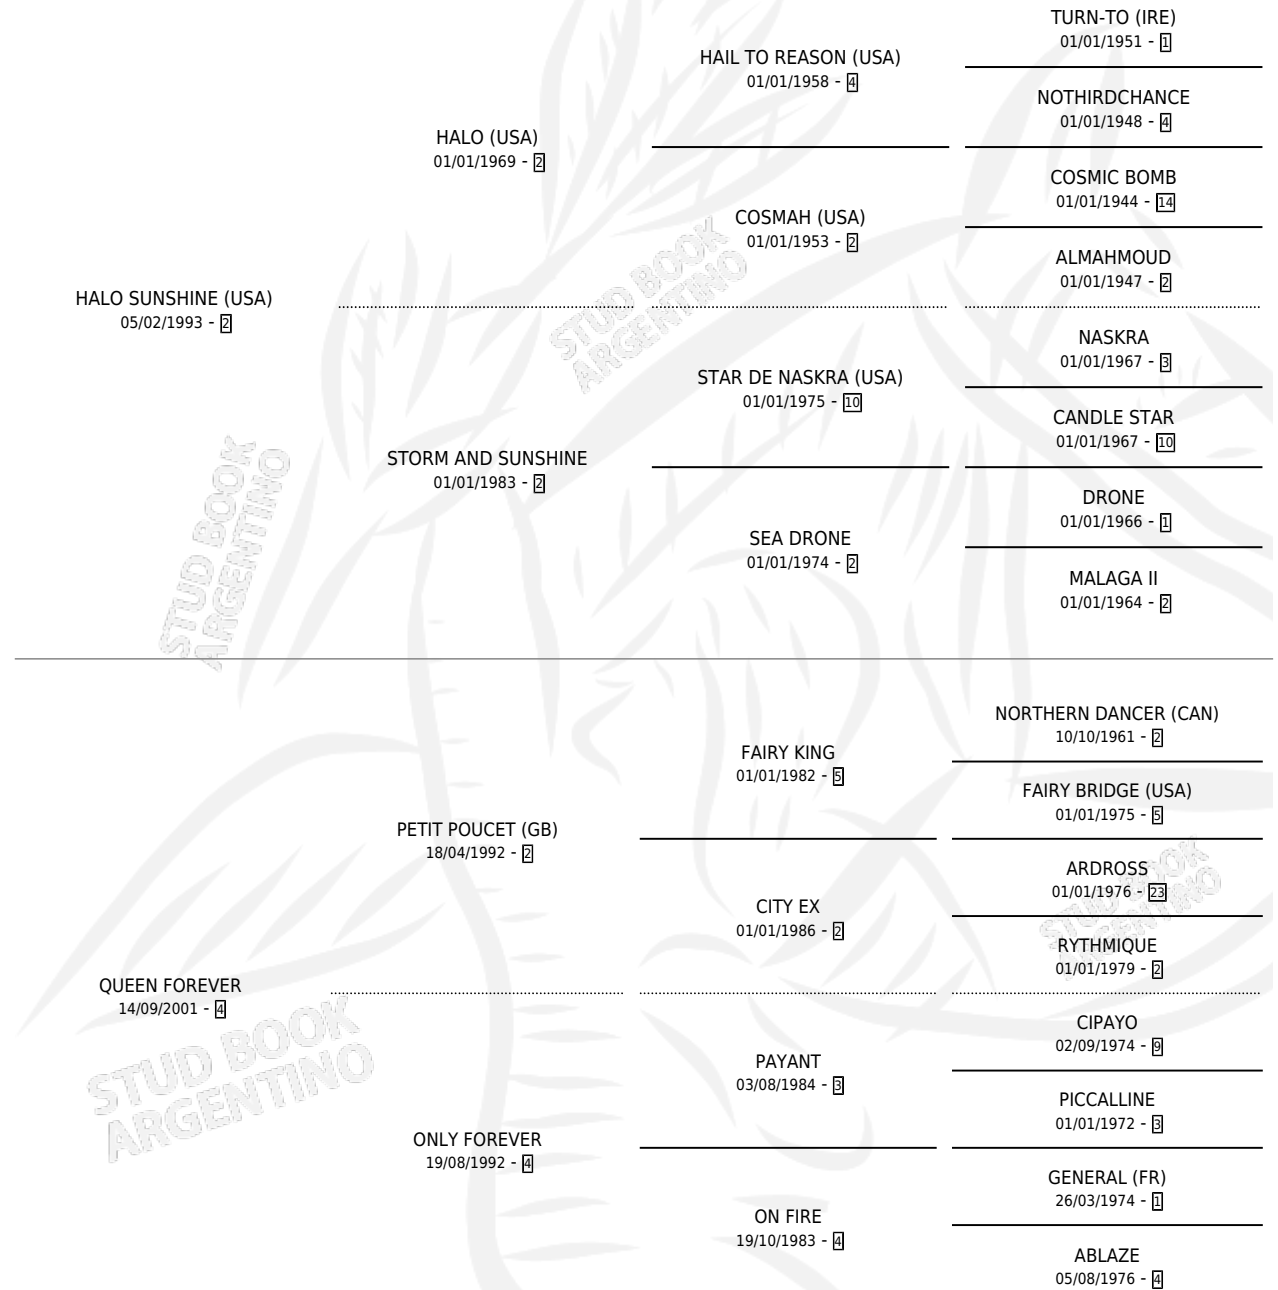

ONLY QUEEN

por HALO SUNSHINE (USA) y QUEEN FOREVER por PETIT
POUCET (GB)

Argentina · Hembra · Zaino · SP · 09/08/2006
Familia 4-c · Volumen 39

ESTADO

TIPIFICACIÓN SANGUÍNEA	X
TIPIFICACIÓN POR ADN	✓
PASAPORTE	✓
IDENTIFICACIÓN POR MICROCHIP	X
REPRODUCTOR	✓

Lugar de nacimiento: El Turf

Criador: El Turf

PEDIGREE

CAMPAÑA

Solo carreras oficiales de Argentina

POR EDAD

EDAD	CC	1°	2°	3°	4°	5°	NP	CLC	CLG	CLCG1	CLGG1	IMPORTE	GANANCIA / CC
4 AÑOS	1	0	0	0	0	0	1	0	0	0	0	\$0	\$0
TOTALES	1	0	0	0	0	0	1	0	0	0	0	\$0	\$0
%		0.0%	0.0%	0.0%	0.0%	0.0%	100%	0.0%	0.0%	0.0%	0.0%		