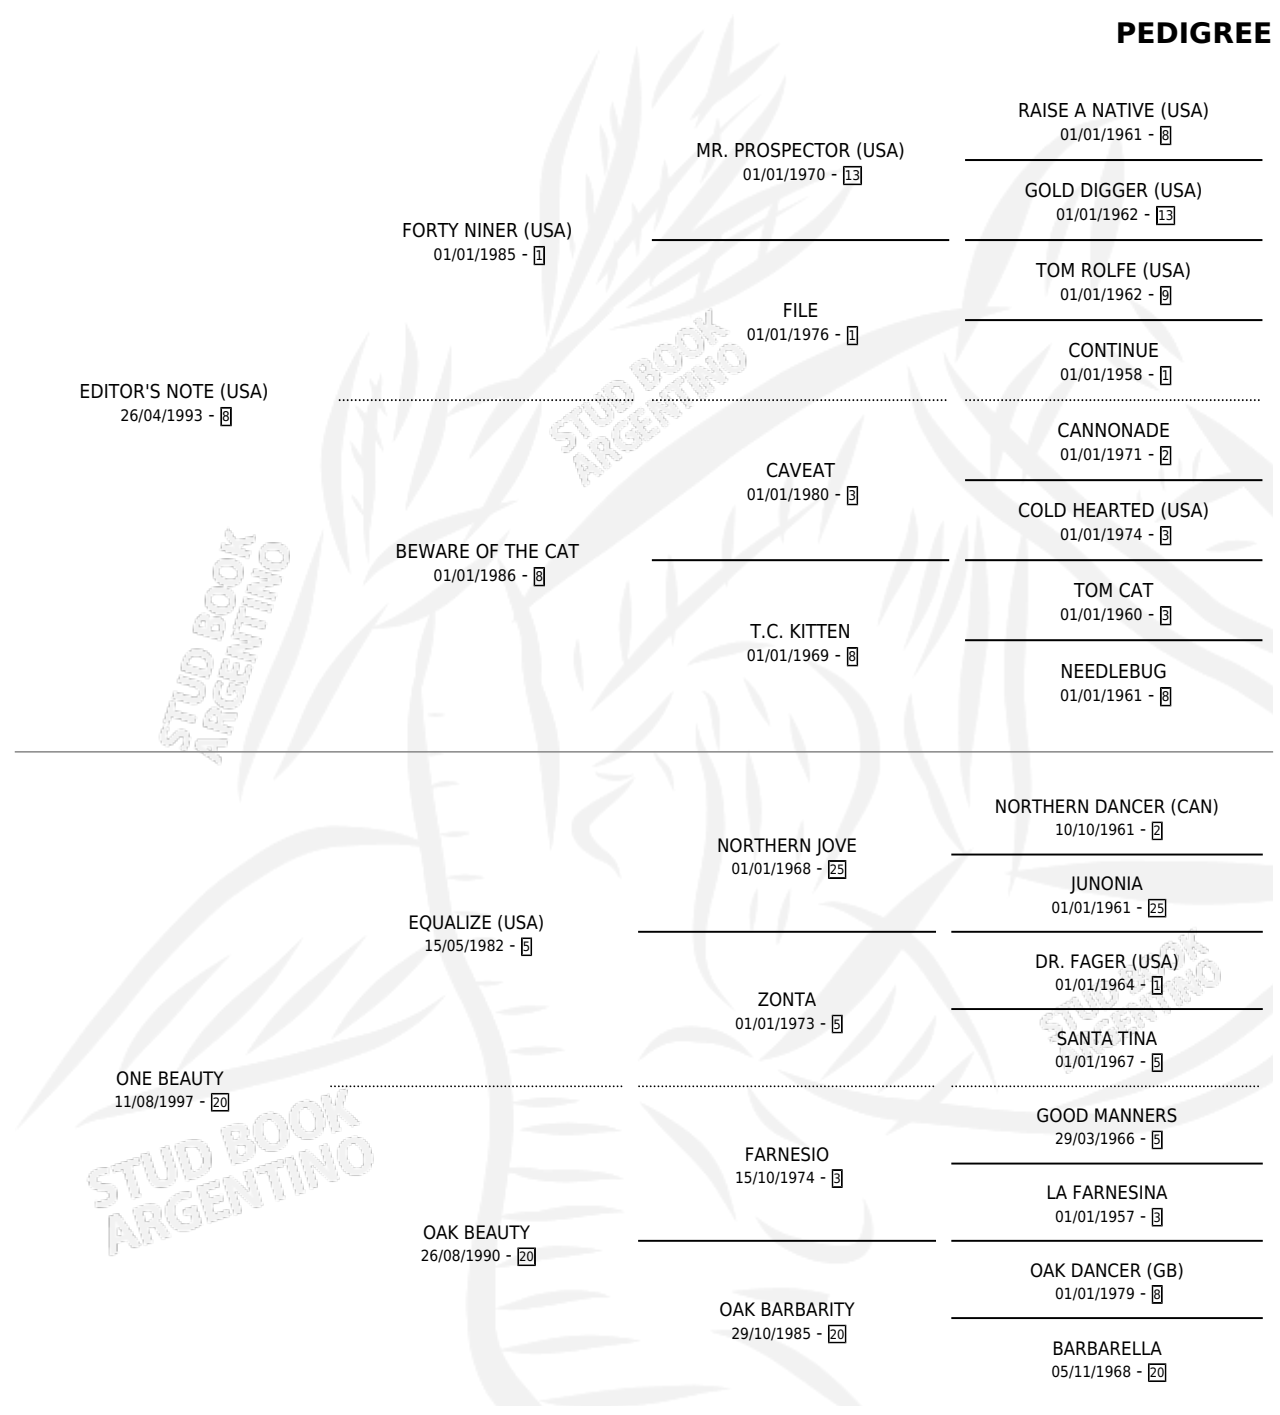

Lugar de nacimiento: El Turf

Criador: El Turf

~

HIJOS

	MACHOS	HEMBRAS
1 NACIERON	1	0
SIN ACTUACIONES		

PEDIGREE

CAMPAÑA

Solo carreras oficiales de Argentina