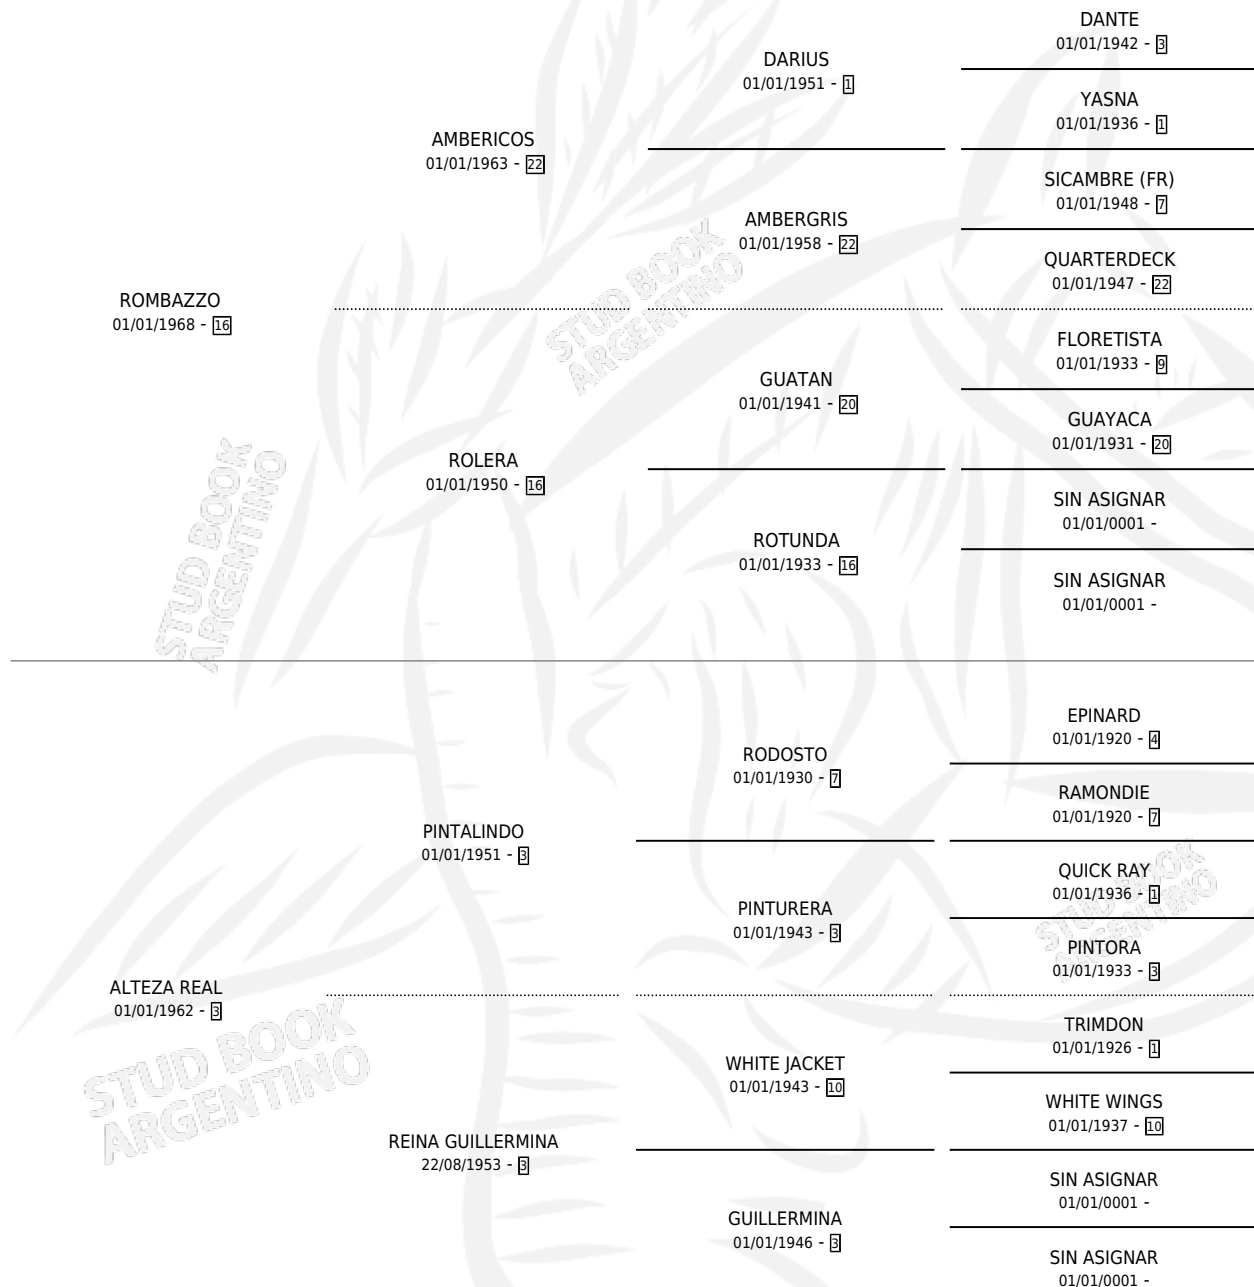

ALIANZA REAL

por ROMBAZZO y ALTEZA REAL por PINTALINDO

Argentina · Hembra · Alazan · SP · 15/08/1975
Familia 3-j · Volumen 29

ESTADO

TIPIFICACIÓN SANGUÍNEA	X
TIPIFICACIÓN POR ADN	X
PASAPORTE	X
IDENTIFICACIÓN POR MICROCHIP	X
REPRODUCTOR	✓

Lugar de nacimiento: Campo particular

Criador: Cendoya Jose N

~

HIJOS

	MACHOS	HEMBRAS
4 NACIERON	2	2
3 CORRIERON	2	1
2 GANARON	1	1
0 GANADORES CL	0 GANADORES GR	0 GANADORES G1

PEDIGREE