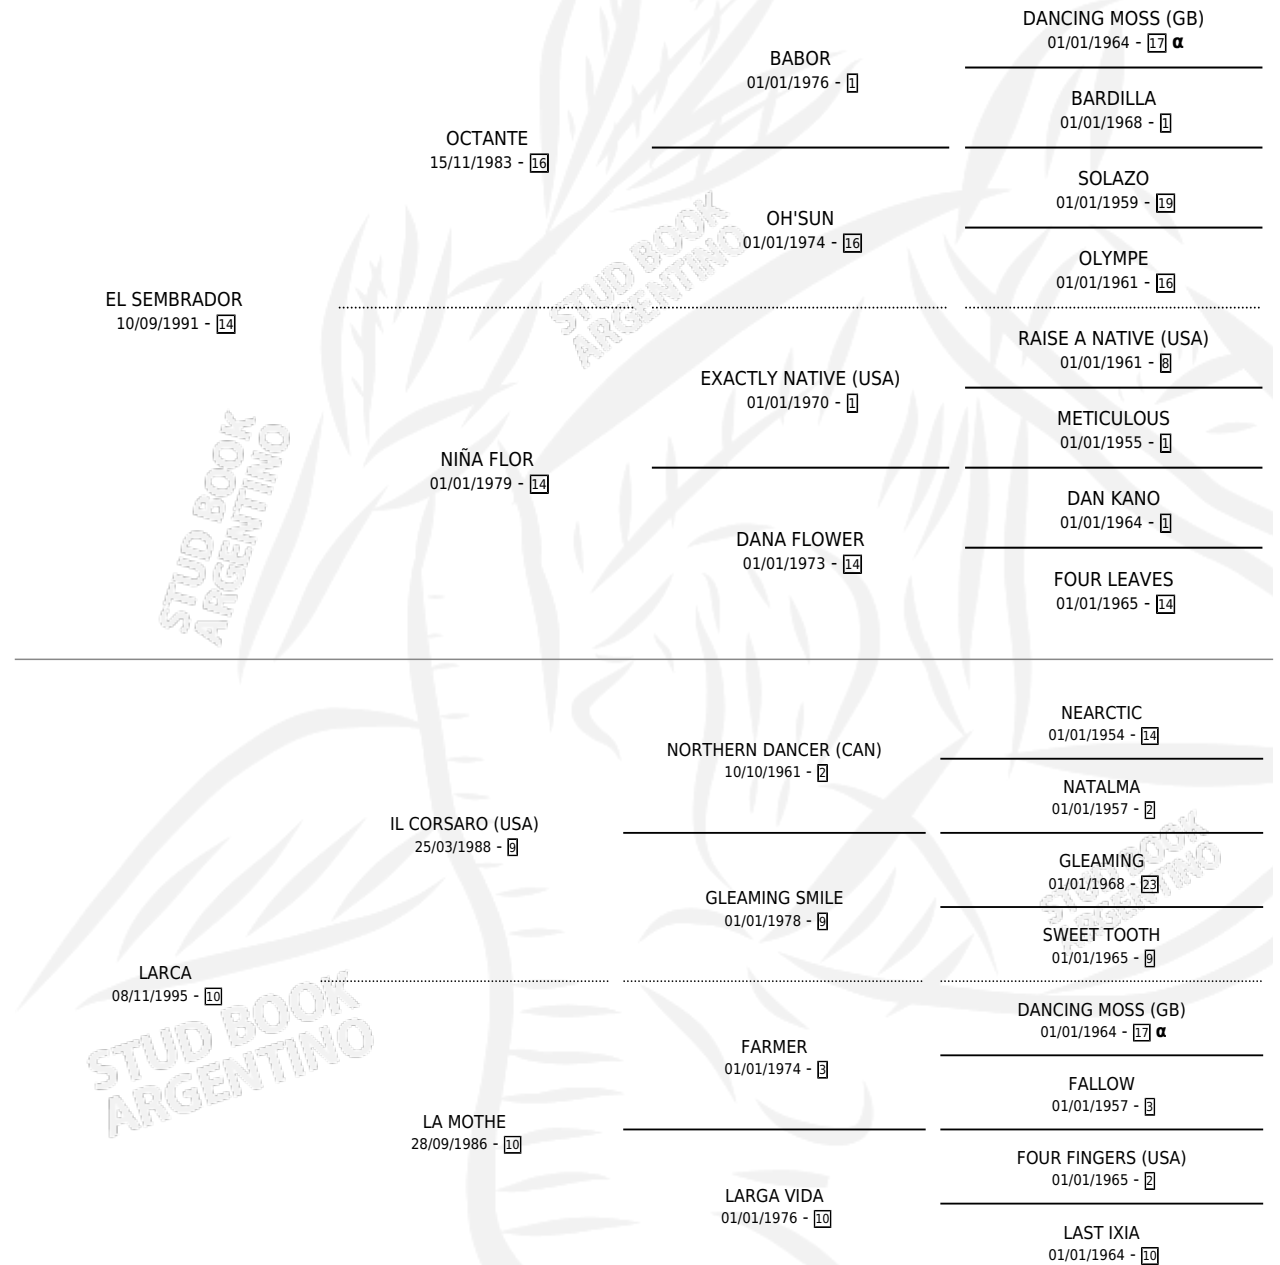

LARMAN

por **EL SEMBRADOR** y **LARCA** por **IL CORSARO (USA)**

Argentina · Hembra · Zaino · SP · 23/08/2006
Familia 10-a · Volumen 39

ESTADO

TIPIFICACIÓN SANGUÍNEA	X
TIPIFICACIÓN POR ADN	✓
PASAPORTE	X
IDENTIFICACIÓN POR MICROCHIP	X
REPRODUCTOR	✓

Lugar de nacimiento: El Tala
Criador: El Tala

~

HIJOS

	MACHOS	HEMBRAS
7 NACIERON	4	3
SIN ACTUACIONES		

PEDIGREE

INBREEDING : α

CAMPAÑA

Solo carreras oficiales de Argentina

Ganadora de 3 carreras en Palermo - \$138,310, a los 4 y 5 años.

POR DISTANCIA

HIPODROMO	CC	1°	2°	3°	4°	5°	NP	CLC	CLG	CLCG1	CLGG1	IMPORTE
PALERMO	11	3	3	1	2	1	1	0	0	0	0	\$128,900
1400 MTS	6	2	2	0	1	0	1	0	0	0	0	\$87,200
1200 MTS	5	1	1	1	1	1	0	0	0	0	0	\$41,700
LA PLATA	1	0	0	1	0	0	0	0	0	0	0	\$4,410
1200 MTS	1	0	0	1	0	0	0	0	0	0	0	\$4,410
SAN ISIDRO	1	0	0	1	0	0	0	0	0	0	0	\$5,000
1200 MTS	1	0	0	1	0	0	0	0	0	0	0	\$5,000