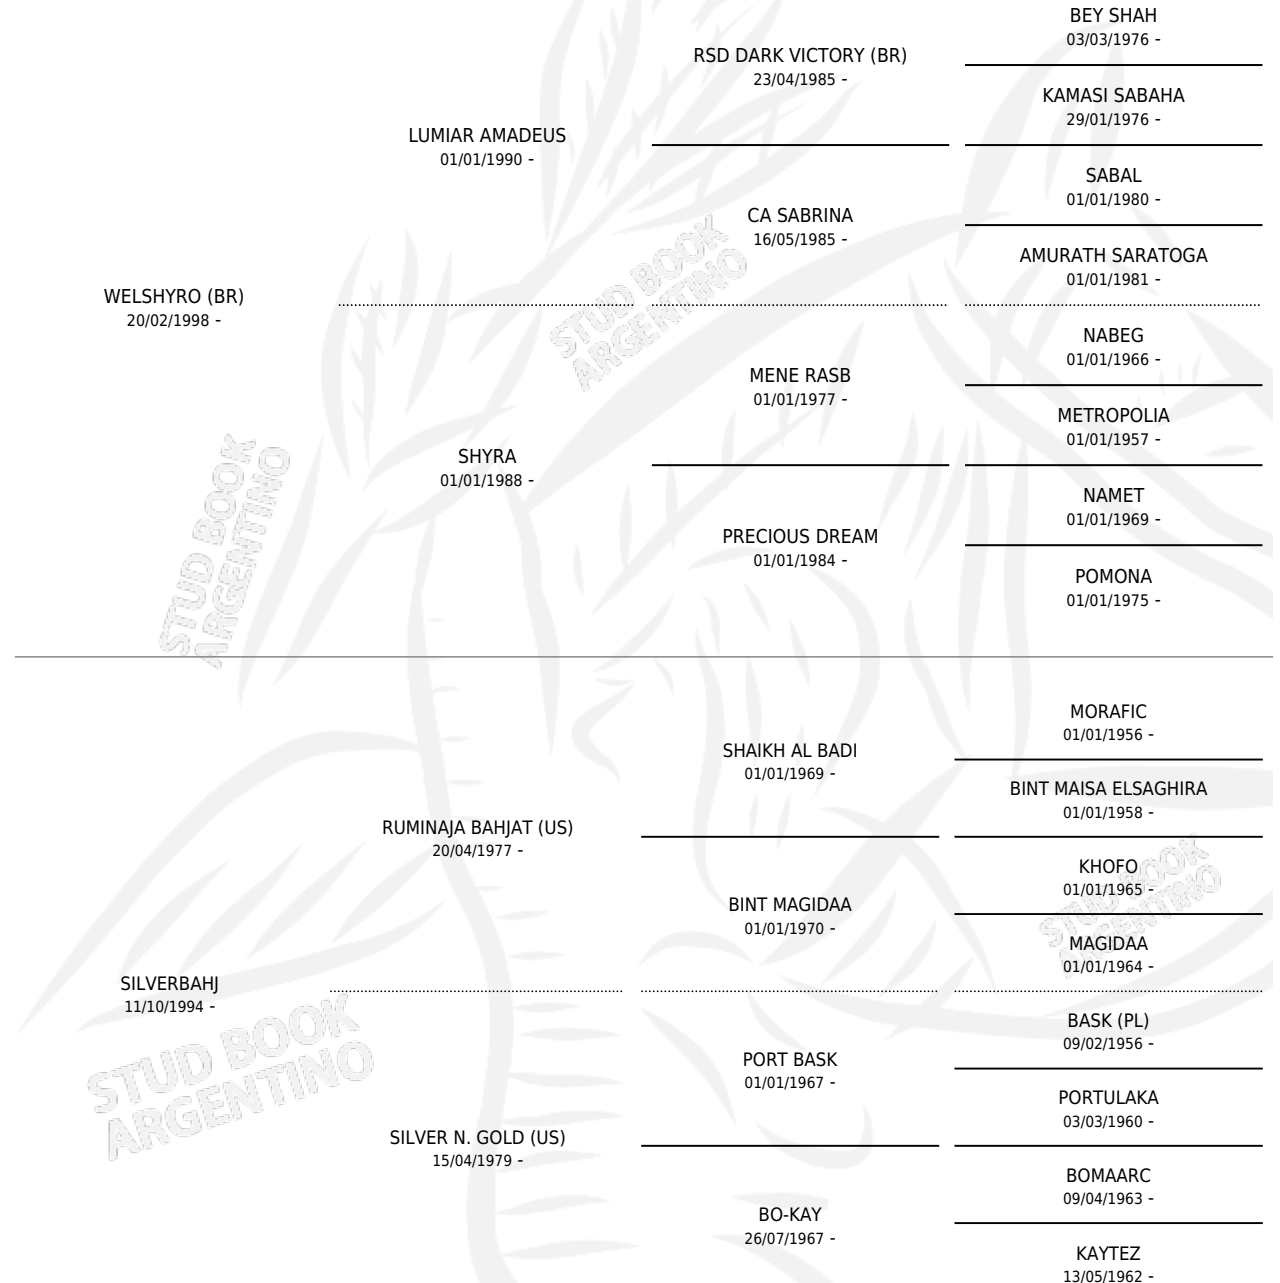

CZ SILVERADA

por WELSHYRO (BR) y SILVERBAHJ por RUMINAJA BAHJAT (US)

Argentina · Hembra · Tordillo · AP · 20/08/2006
Familia · Volumen 39

ESTADO

TIPIFICACIÓN SANGUÍNEA	X
TIPIFICACIÓN POR ADN	✓
PASAPORTE	✓
IDENTIFICACIÓN POR MICROCHIP	X
REPRODUCTOR	✓

Lugar de nacimiento: El Abubo

Criador: El Abubo

~

HIJOS

	MACHOS	HEMBRAS
2 NACIERON	1	1
SIN ACTUACIONES		

PEDIGREE

S

mientos 2 / Efectividad 66.67%