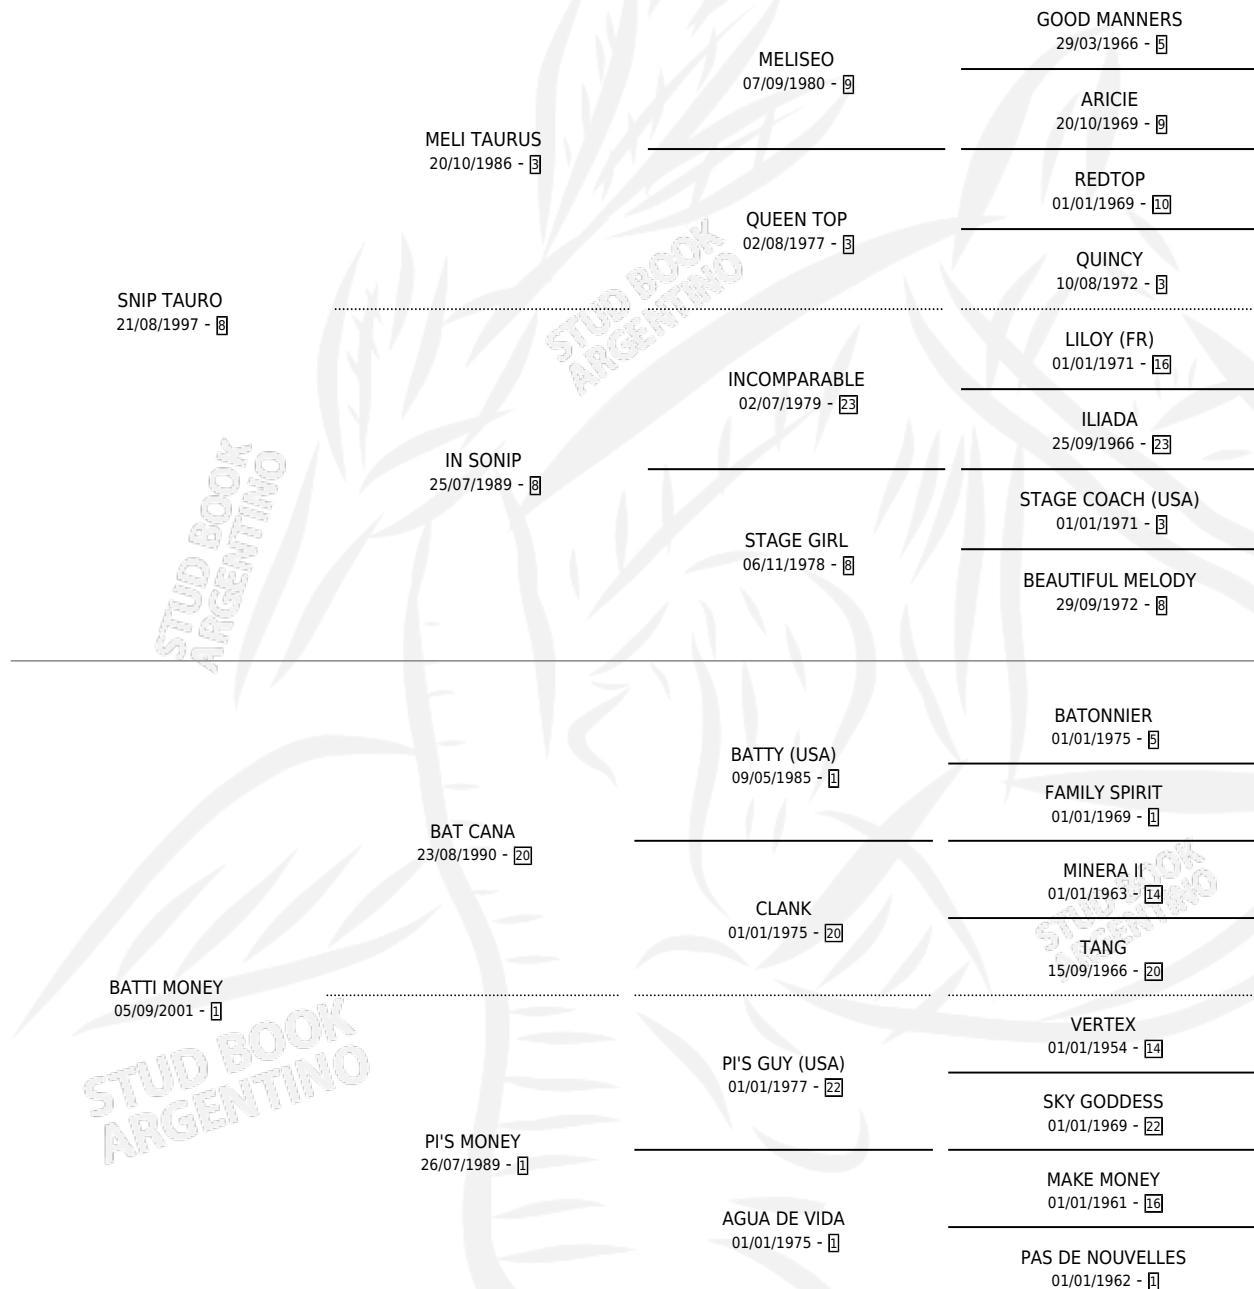

BATTI MON

por **SNIP TAURO** y **BATTI MONEY** por **BAT CANA**

Argentina · Macho · Zaino Doradillo · SP · 03/09/2006
Familia 1-I · Volumen 39

ESTADO

TIPIFICACIÓN SANGUÍNEA	X
TIPIFICACIÓN POR ADN	✓
PASAPORTE	X
IDENTIFICACIÓN POR MICROCHIP	X
REPRODUCTOR	X

Lugar de nacimiento: Rosa Negra

Criador: Sin dato

PEDIGREE

BATTI MON

Datos oficiales del Stud Book Argentino

Documento generado el 11/06/2026

studbook.org.ar