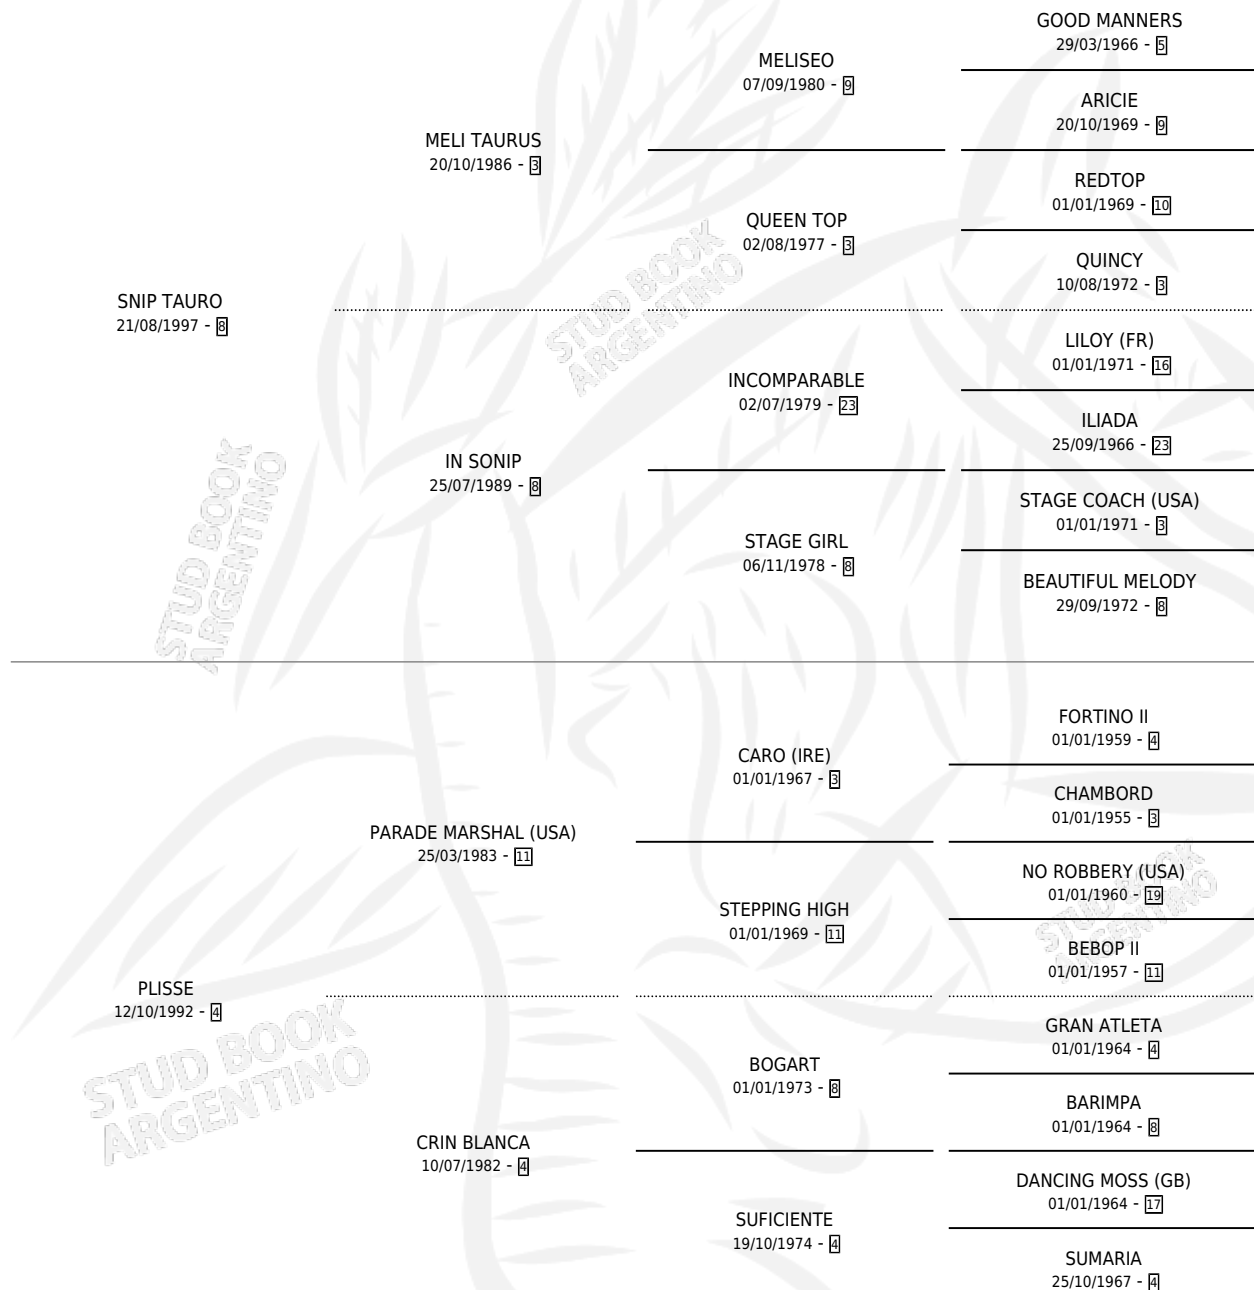

TAURO PLIS

por **SNIP TAURO** y **PLISSE** por **PARADE MARSHAL (USA)**

Argentina · Macho · Zaino Negro · SP · 20/08/2006
Familia 4-p · Volumen 39

ESTADO

TIPIFICACIÓN SANGUÍNEA	X
TIPIFICACIÓN POR ADN	✓
PASAPORTE	X
IDENTIFICACIÓN POR MICROCHIP	X
REPRODUCTOR	X

Lugar de nacimiento: Rosa Negra

Criador: Sin dato

PEDIGREE