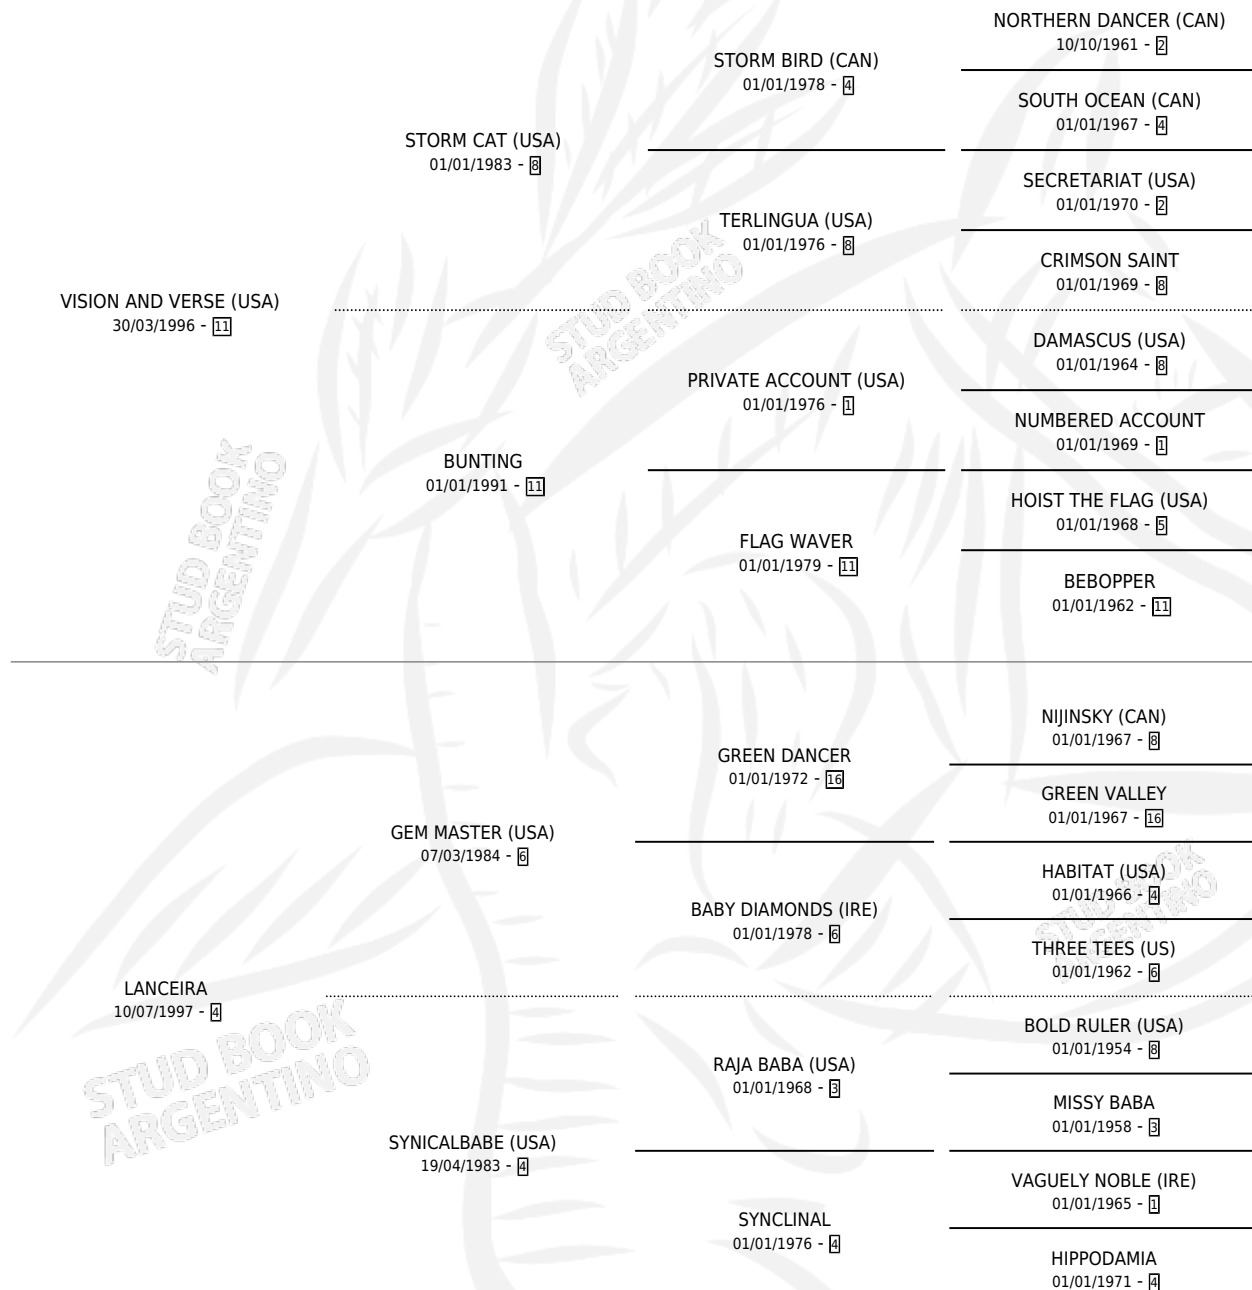

LA LOCUAZ

por **VISION AND VERSE (USA)** y **LANCEIRA** por **GEM MASTER (USA)**

Argentina · Hembra · Zaino · SP · 02/09/2006
Familia 4-d · Volumen 39

ESTADO

TIPIFICACIÓN SANGUÍNEA	X
TIPIFICACIÓN POR ADN	✓
PASAPORTE	X
IDENTIFICACIÓN POR MICROCHIP	X
REPRODUCTOR	✓

Lugar de nacimiento: Don Florentino
Criador: Don Florentino

~

HIJOS

	MACHOS	HEMBRAS
4 NACIERON	3	1
4 CORRIERON	3	1

SIN ACTUACIONES

PEDIGREE

CAMPAÑA

Solo carreras oficiales de Argentina