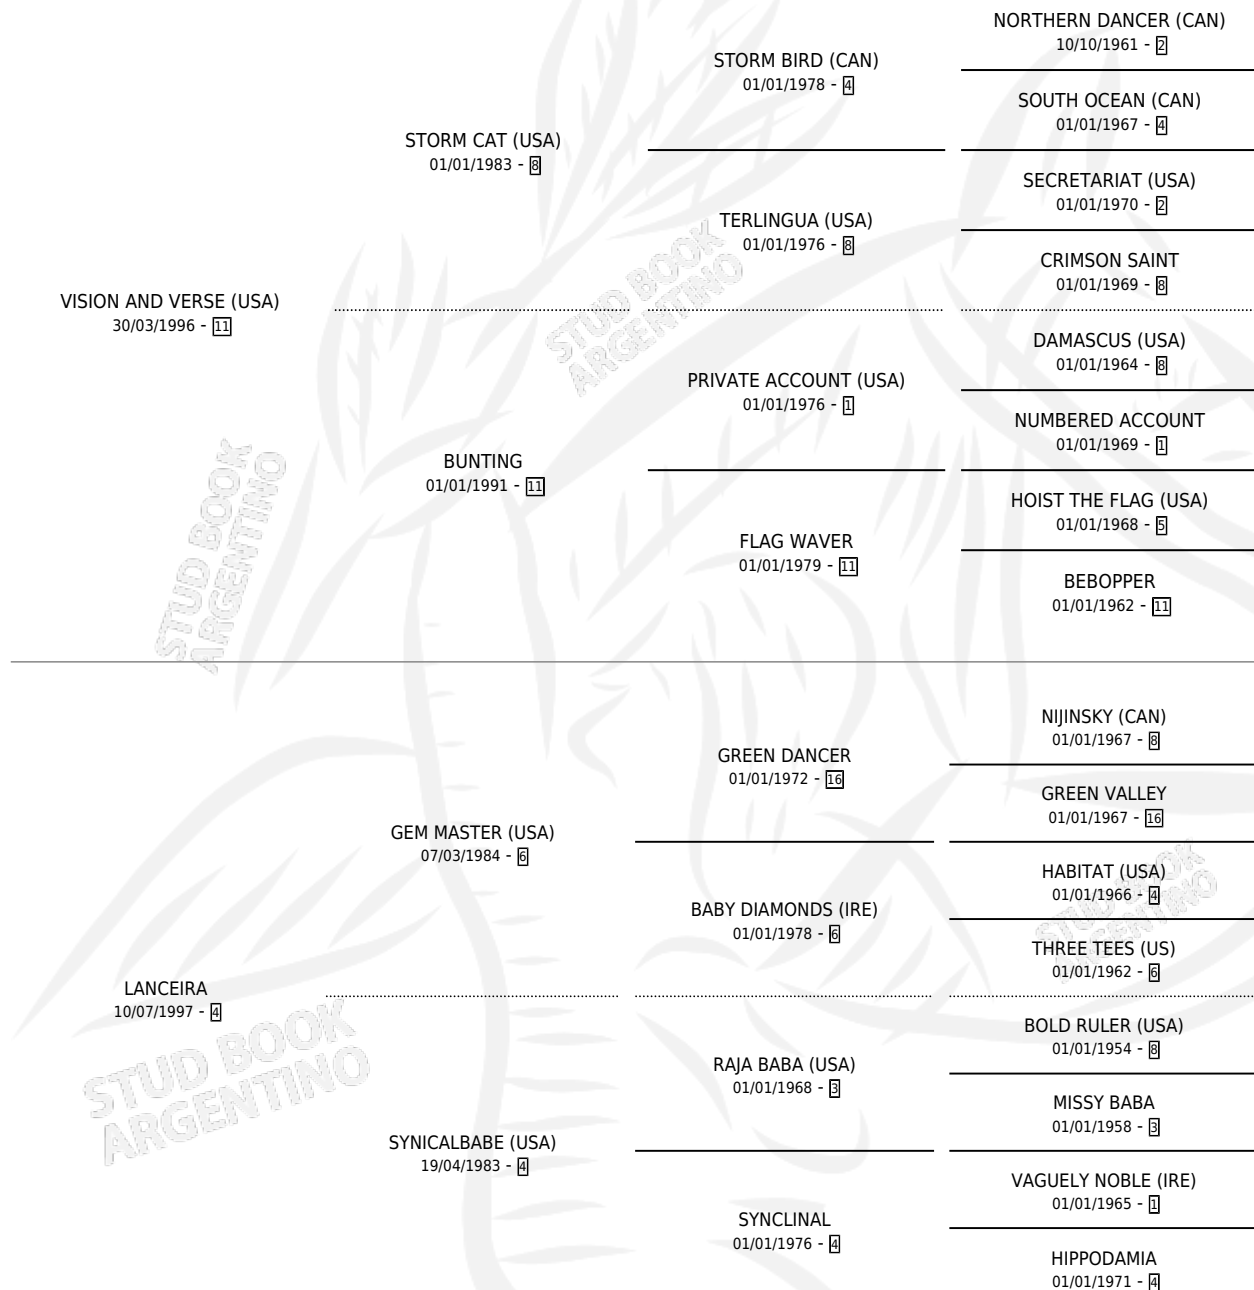

LA LOCUAZ

por **VISION AND VERSE (USA)** y **LANCEIRA** por **GEM MASTER (USA)**

Argentina · Hembra · Zaino · SP · 02/09/2006
Familia 4-d · Volumen 39

ESTADO

TIPIFICACIÓN SANGUÍNEA	X
TIPIFICACIÓN POR ADN	✓
PASAPORTE	X
IDENTIFICACIÓN POR MICROCHIP	X
REPRODUCTOR	✓

Lugar de nacimiento: Don Florentino
Criador: Don Florentino

~

HIJOS

	MACHOS	HEMBRAS
4 NACIERON	3	1
4 CORRIERON	3	1

SIN ACTUACIONES

PEDIGREE

CAMPAÑA

Solo carreras oficiales de Argentina

Ganadora de 2 carreras en Palermo y La Plata debutando - \$61,300, a los 3 y 5 años.

POR DISTANCIA

HIPODROMO	CC	1°	2°	3°	4°	5°	NP	CLC	CLG	CLCG1	CLGG1	IMPORTE
LA PLATA	2	1	0	0	0	0	1	0	0	0	0	\$24,500
1100 MTS	1	1	0	0	0	0	0	0	0	0	0	\$24,500
1300 MTS	1	0	0	0	0	0	1	0	0	0	0	\$0
PALERMO	5	1	0	0	1	1	2	0	0	0	0	\$36,800
1200 MTS	4	1	0	0	1	0	2	0	0	0	0	\$35,300
1400 MTS	1	0	0	0	0	1	0	0	0	0	0	\$1,500