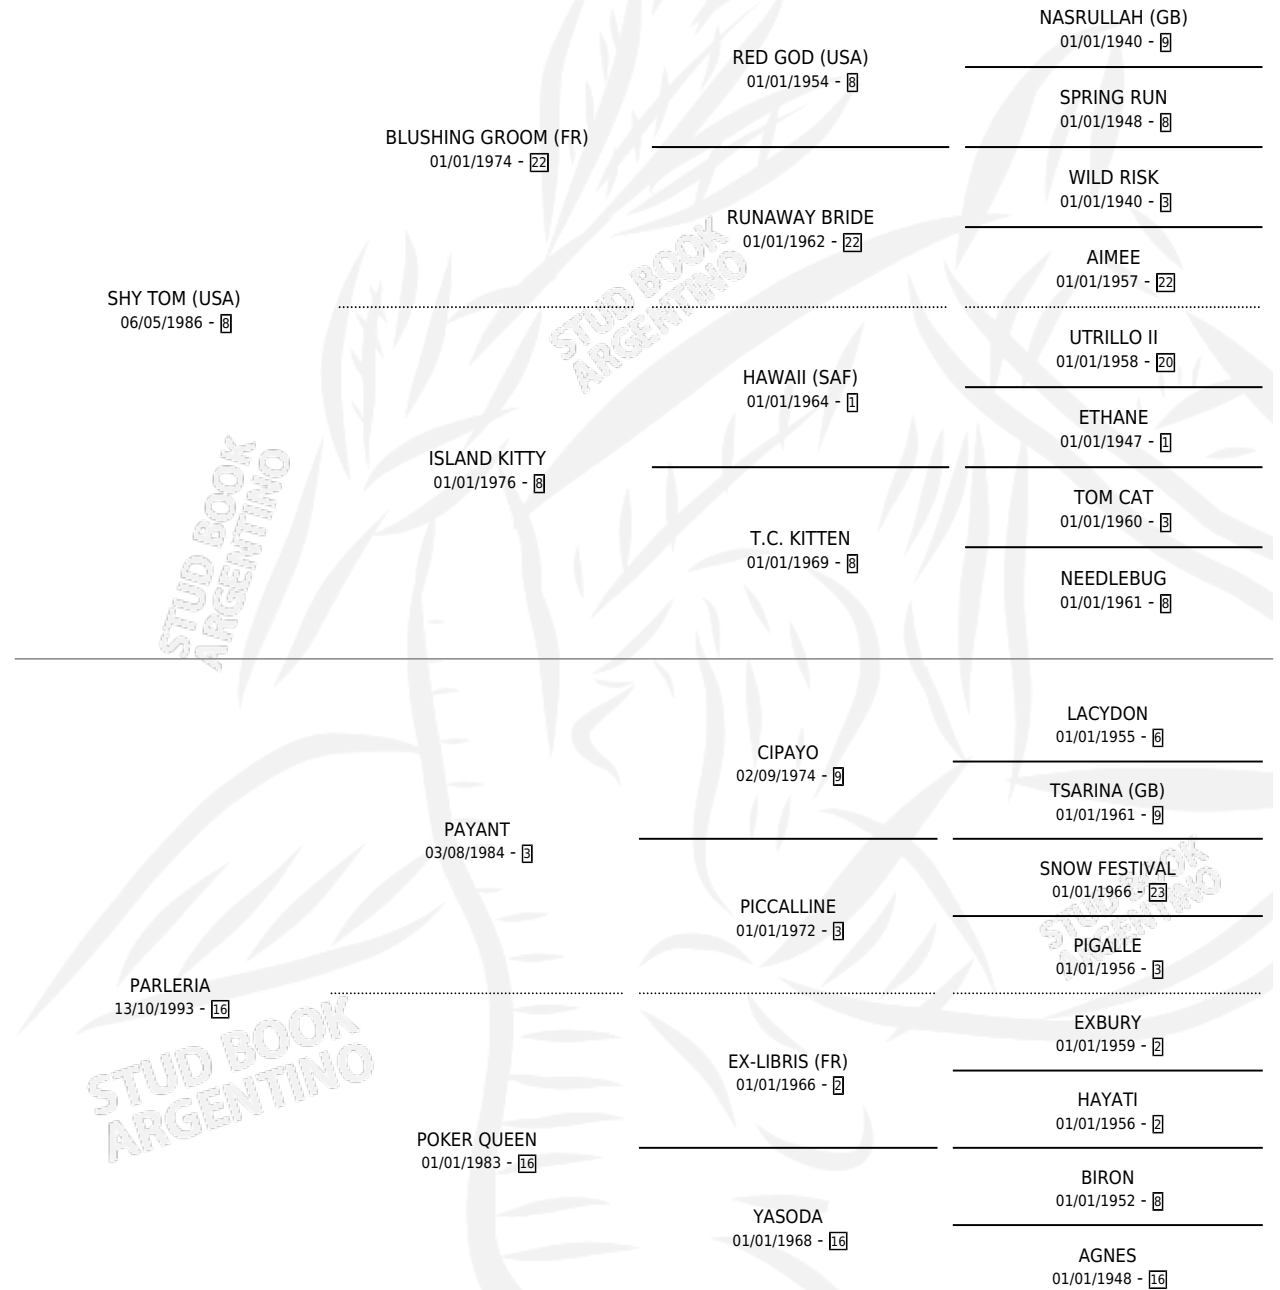

PECADOR TOM

por SHY TOM (USA) y PARLERIA por PAYANT

Argentina · Macho · Alazan · SP · 04/09/2006
Familia 16-d · Volumen 39

ESTADO

TIPIFICACIÓN SANGUÍNEA	X
TIPIFICACIÓN POR ADN	✓
PASAPORTE	X
IDENTIFICACIÓN POR MICROCHIP	X
REPRODUCTOR	X

Lugar de nacimiento: Don Florentino

Criador: Don Florentino

PEDIGREE