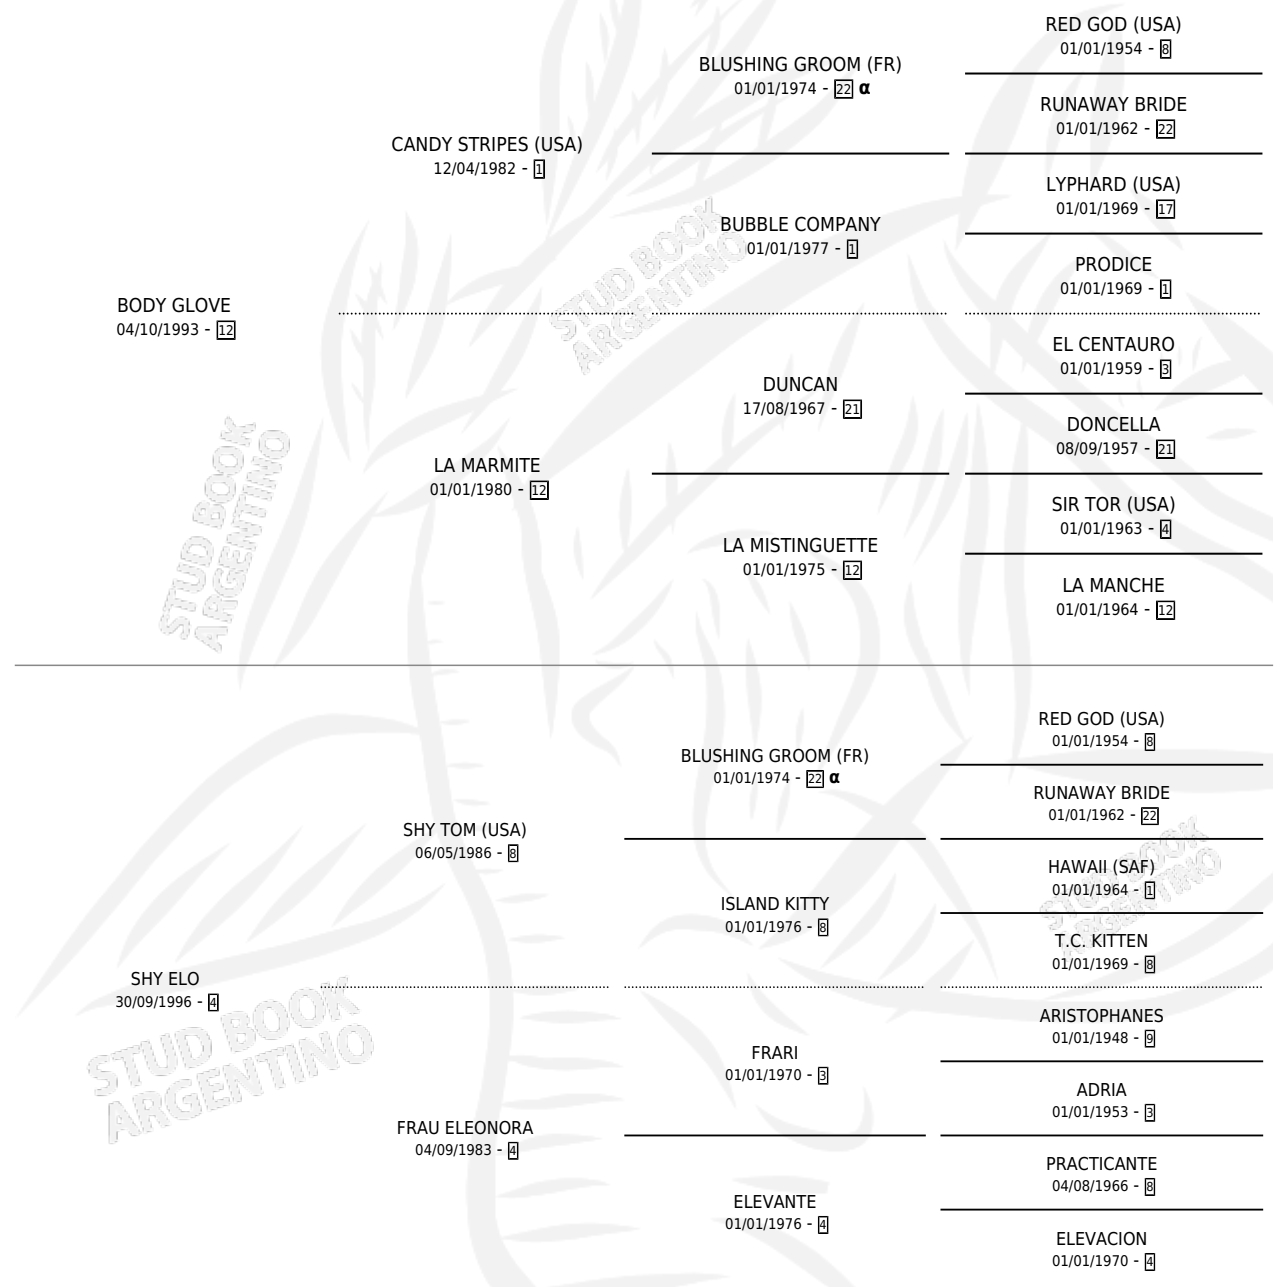

# PEDIGREE

por **BODY GLOVE** y **SHY ELO** por **SHY TOM (USA)**

Argentina · Hembra · Alazan · SP · 01/09/2006  
Familia 4-k · Volumen 39

## ESTADO

TIPIFICACIÓN SANGUÍNEA	X
TIPIFICACIÓN POR ADN	✓
PASAPORTE	✓
IDENTIFICACIÓN POR MICROCHIP	X
REPRODUCTOR	X

**Lugar de nacimiento:** Don Yayo  
**Criador:** Solveyra Eduardo Alfredo

INBREEDING : α